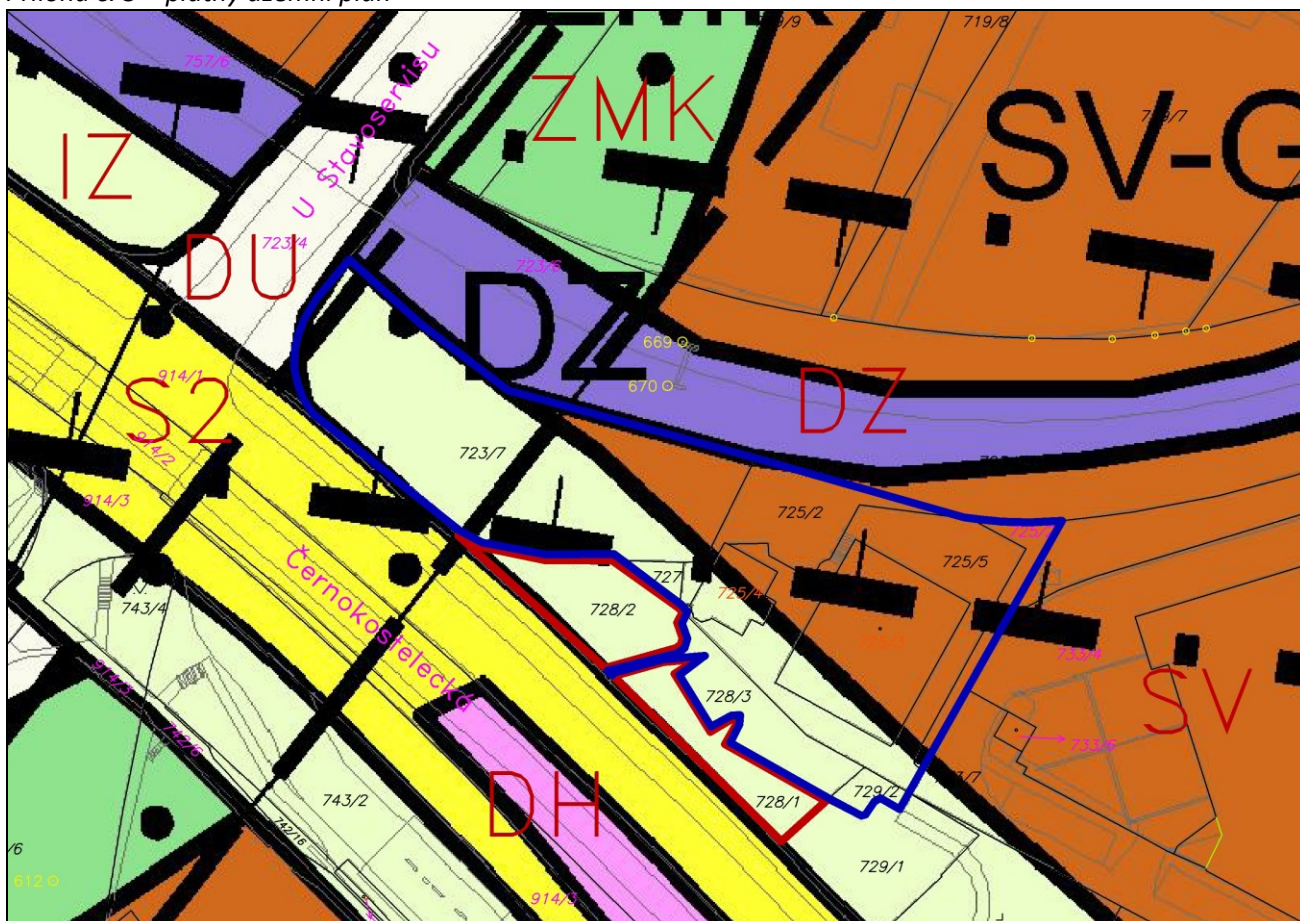

Příloha č. 1 – mapa majetkových vztahů

Legenda:

-  pozemky hl. m. Prahy
-  požadované pozemky
-  pozemky ve vlastnictví žadatele

Příloha č. 2 – ortofotomapa

Příloha č. 3 – platný územní plán

Příloha č. 4 - návrh Metropolitního plánu (2022)

Legenda:  vyznačení umístění předmětných částí pozemku parc. č. 728/1, 728/2