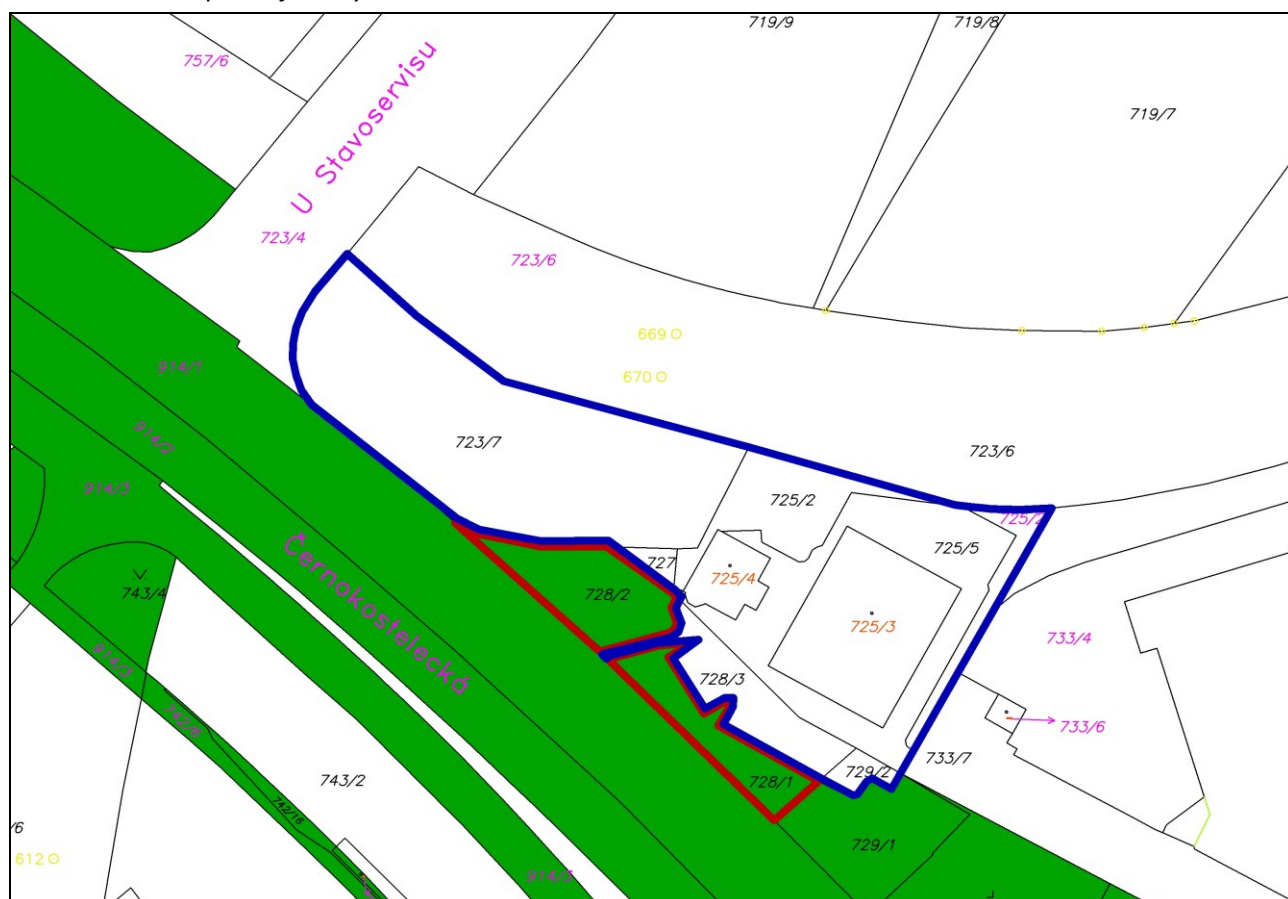

Příloha č. 1 – mapa majetkových vztahů

Legenda:

-  pozemky hl. m. Prahy
-  požadované pozemky
-  pozemky ve vlastnictví žadatele

Příloha č. 2 – ortofotomapa

Příloha č. 3 – platný územní plán

Příloha č. 4 - návrh Metropolitního plánu (2022)

Legenda:  vyznačení umístění předmětných částí pozemku parc. č. 728/1, 728/2