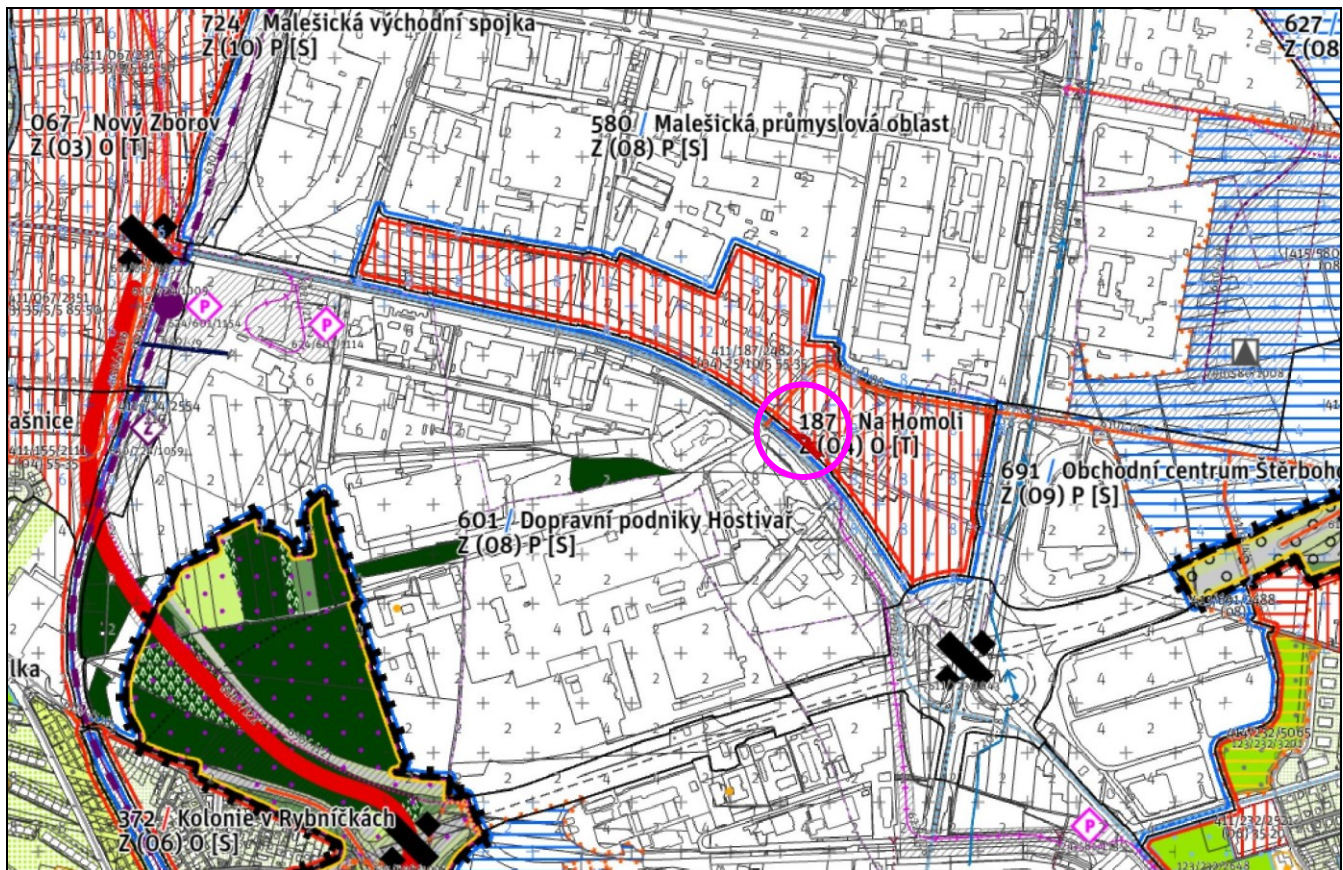

Příloha č. 1 – mapa majetkových vztahů

Legenda:

-  pozemky hl. m. Prahy
-  požadované pozemky
-  pozemky ve vlastnictví žadatele

Příloha č. 2 – ortofotomapa

Příloha č. 3 – platný územní plán

Příloha č. 4 - návrh Metropolitního plánu (2022)

Legenda:  vyznačení umístění předmětných částí pozemku parc. č. 728/1, 728/2