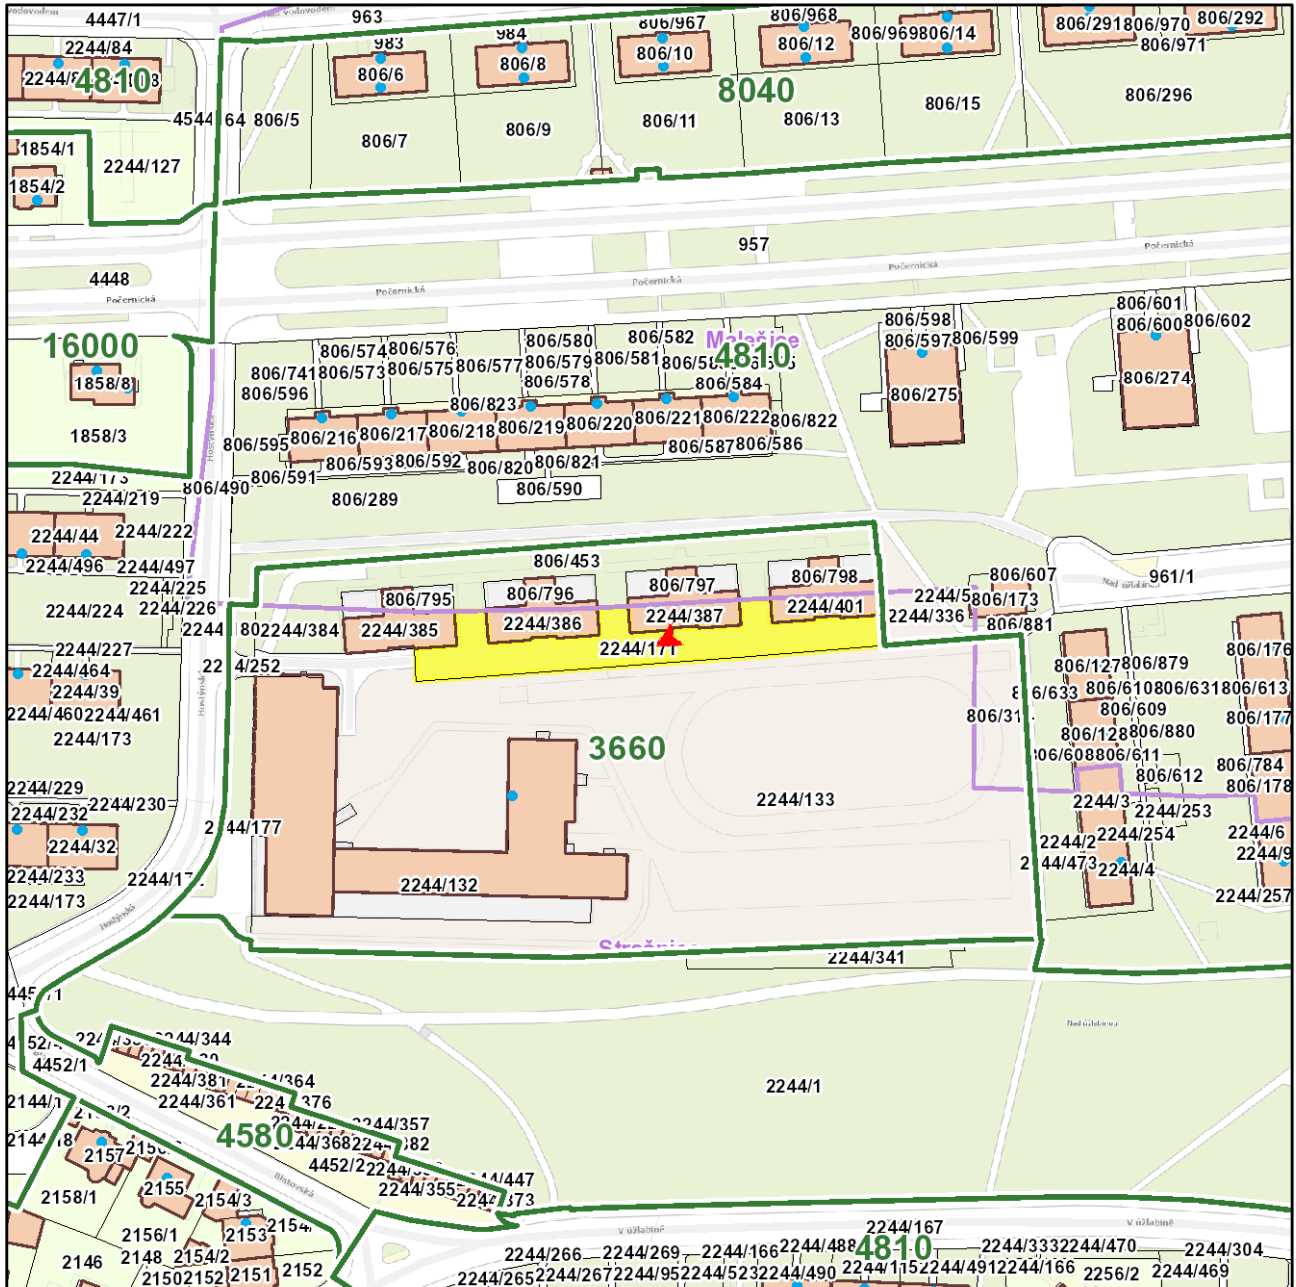

# Hlavní město Praha

## Cenová mapa stavebních pozemků pro rok 2023

### Katastrální území

Název: Strašnice

### Parcela

Číslo parcely: 2244/171