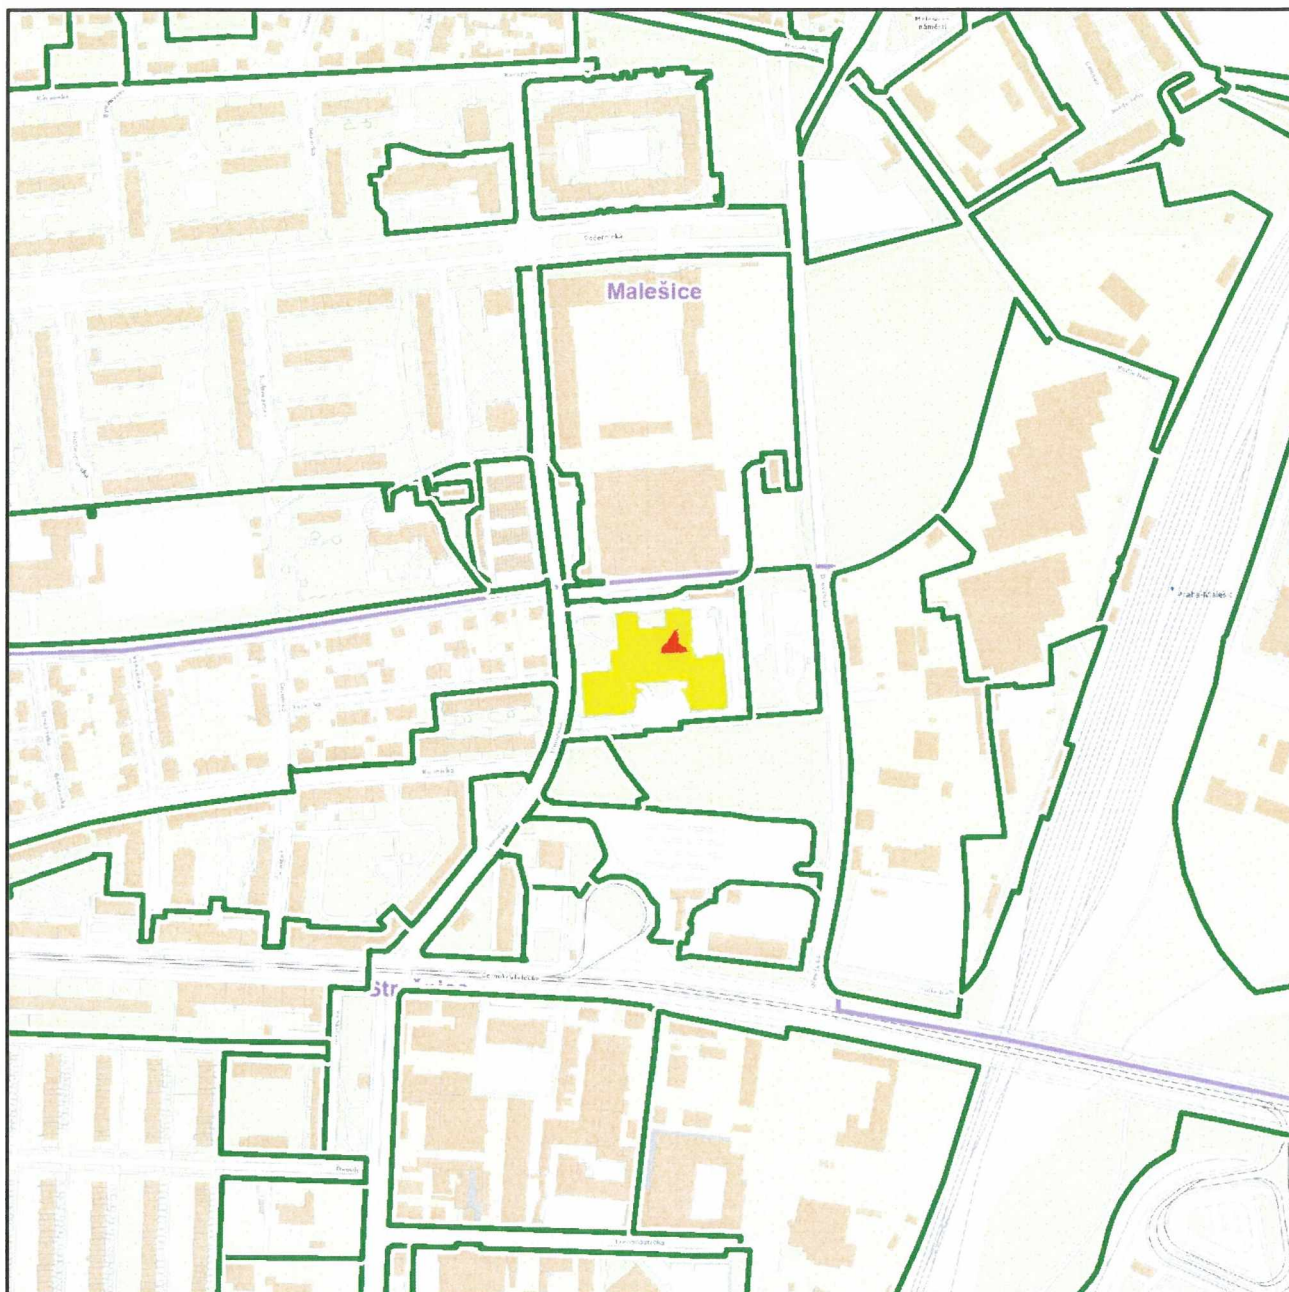

Hlavní město Praha

Cenová mapa stavebních pozemků pro rok 2025

Katastrální území

Název: Strašnice

Parcela

Číslo parcely: 2631/1

Cena 2025

Mapový list: 62

Cena:

Skupina:

Pro celý pozemek není stanovena jednotná cena.

Zobrazené údaje mají informativní charakter a při zjišťování cen stavebních pozemků je nutné postupovat dle vyhlášky č. 32/1998 Sb. hl. m. Prahy, o cenové mapě stavebních pozemků, ve znění platném k datu, ke kterému se cena zjišťuje. Účinnost vyhlášky č. 32/1998 Sb. hl. m. Prahy, o cenové mapě stavebních pozemků, ve znění pozdějších předpisů:

Katastrální území	
Název:	Strašnice
Parcela	
Číslo parcely:	2628/8
Cena 2025	
Mapový list:	62
Cena:	14220 Kč/m²
Skupina:	20015

Zobrazené údaje mají informativní charakter a při zjišťování cen stavebních pozemků je nutné postupovat dle vyhlášky č. 32/1998 Sb. hl. m. Prahy, o cenové mapě stavebních pozemků, ve znění platném k datu, ke kterému se cena zjišťuje. Účinnost vyhlášky č. 32/1998 Sb. hl. m. Prahy, o cenové mapě stavebních pozemků, ve znění pozdějších předpisů: