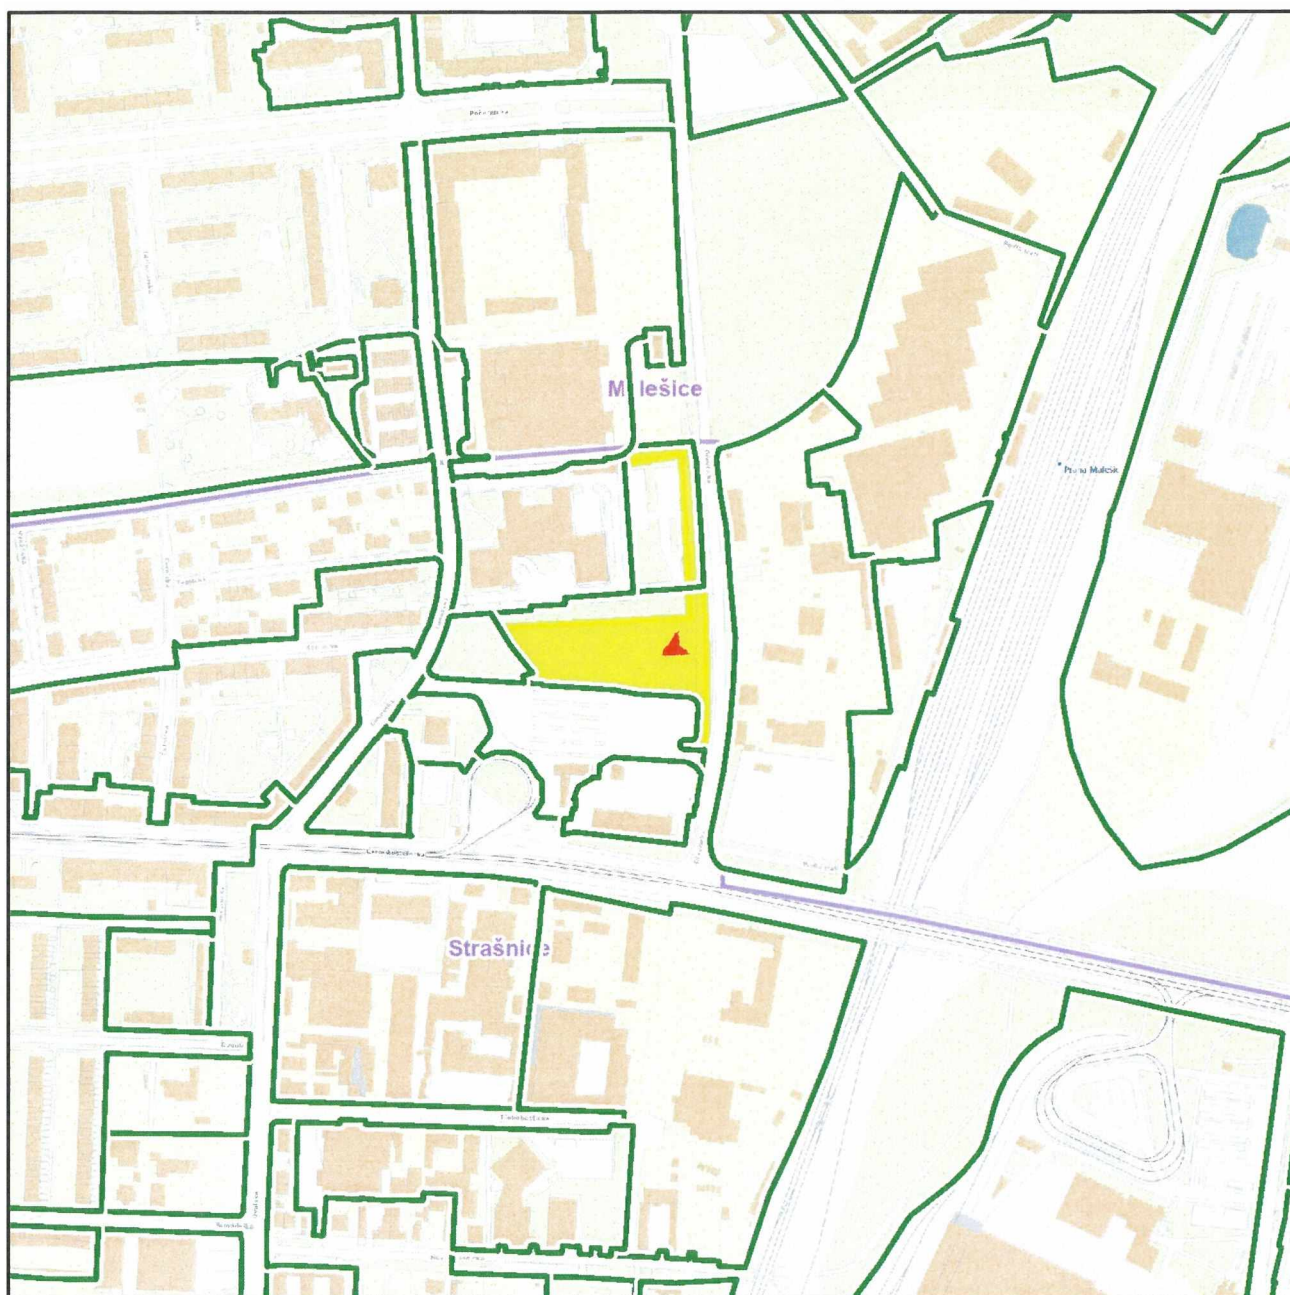

Hlavní město Praha

Cenová mapa stavebních pozemků pro rok 2025

Katastrální území

Název: Strašnice

Parcela

Číslo parcely: 2631/1

Cena 2025

Mapový list: 62

Cena:

Skupina:

Pro celý pozemek není stanovena jednotná cena.

Zobrazené údaje mají informativní charakter a při zjišťování cen stavebních pozemků je nutné postupovat dle vyhlášky č. 32/1998 Sb. hl. m. Prahy, o cenové mapě stavebních pozemků, ve znění platném k datu, ke kterému se cena zjišťuje. Účinnost vyhlášky č. 32/1998 Sb. hl. m. Prahy, o cenové mapě stavebních pozemků, ve znění pozdějších předpisů:

Katastrální území	
Název:	Strašnice
Parcela	
Číslo parcely:	2628/8
Cena 2025	
Mapový list:	62
Cena:	14220 Kč/m²
Skupina:	20015

Zobrazené údaje mají informativní charakter a při zjišťování cen stavebních pozemků je nutné postupovat dle vyhlášky č. 32/1998 Sb. hl. m. Prahy, o cenové mapě stavebních pozemků, ve znění platném k datu, ke kterému se cena zjišťuje. Účinnost vyhlášky č. 32/1998 Sb. hl. m. Prahy, o cenové mapě stavebních pozemků, ve znění pozdějších předpisů: