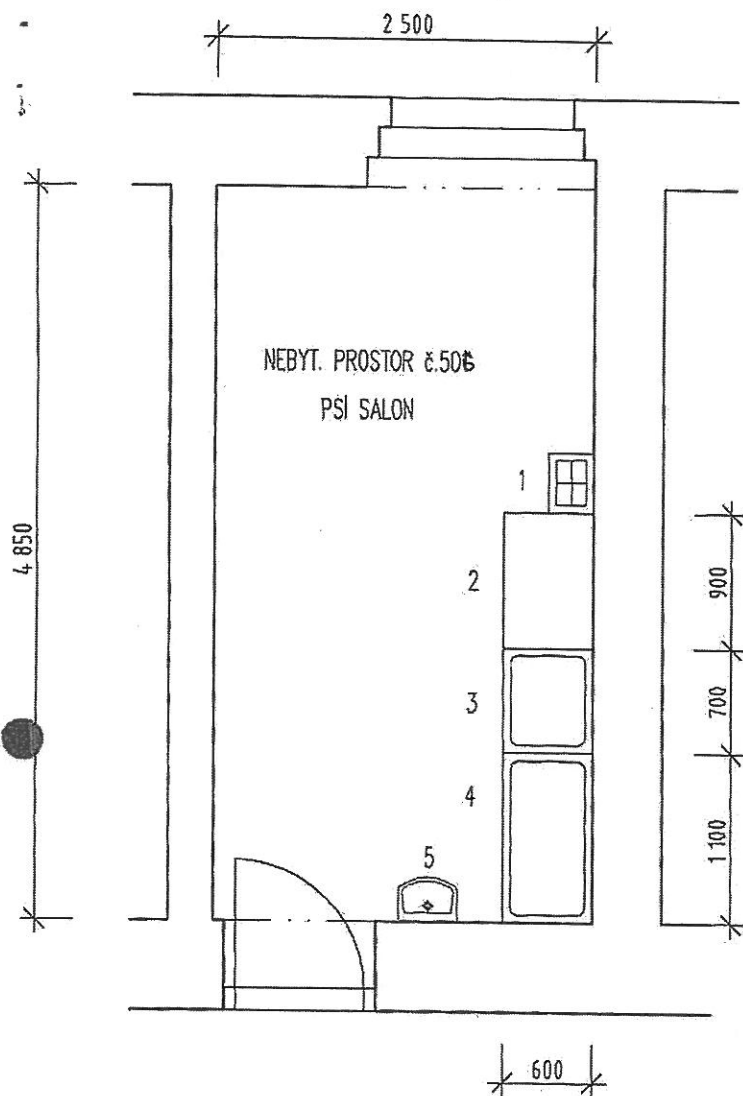

STARÝ NÁVRH

- 1 VÝLEVKA
- 2 STŮL NA FÉNOVÁNÍ
- 3 SPRCHOVÝ KOUT MALÁ A STŘEDNÍ PLEMENA
- 4 SPRCHOVÝ KOUT VELKÁ PLEMENA
- 5 UMYVADLO

PSÍ SALON		
MÍSTO STAVBY	ZÁBĚHLICKÁ 1892/63 párc.č. 343, k.ú. ZÁBĚHLICE	
STUPEŇ PD	ZMĚNA UŽIVÁNÍ	
VÝKRES	NOVÝ STAV PŮDORYS 1.PP	
FORMÁT	A4	Č. VÝKRESU
MĚŘÍTKO	1:50	
DATA	2000.04	

NOVÝ NÁVRH

1800021097 040P10

PSÍ SALON		
MÍSTO STAVBY	ZÁBĚHLICKÁ 1892/83 parc.č. 343, k.ú. ZÁBĚHLICE	
STUPEŇ PD	ZMĚNA UŽÍVÁNÍ	
VÝKRES	NOVÝ STAV PŮDORYS 1.PP	
FORMÁT	A4	Č. VÝKRESU
MĚŘÍTKO	1:50	
.....	