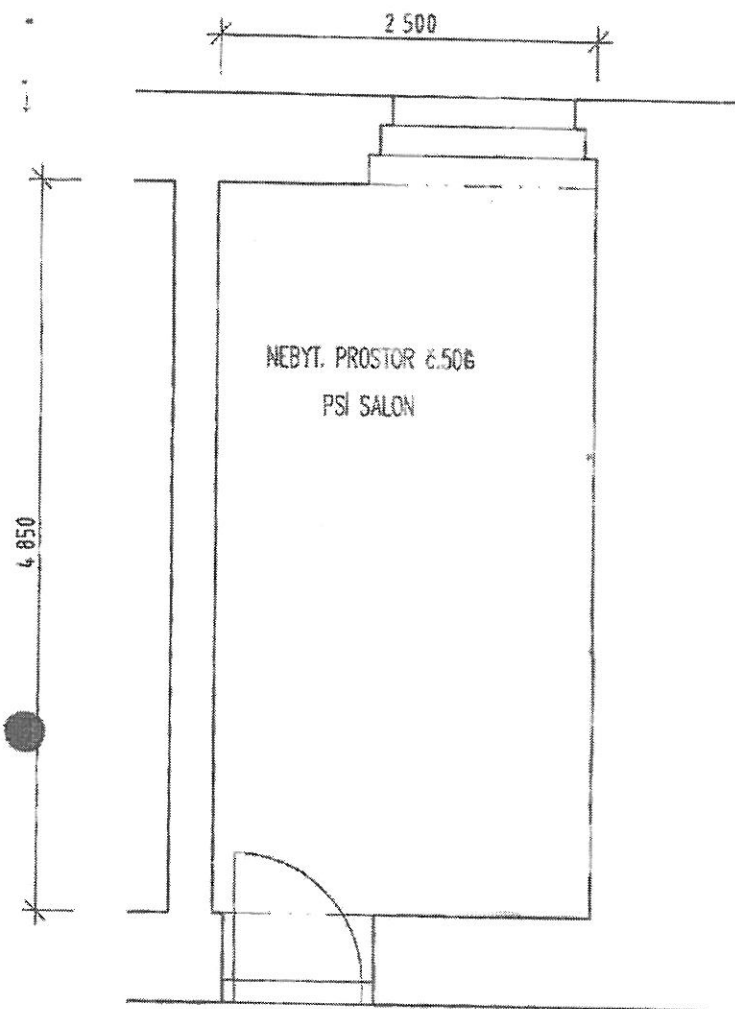

STARÝ NÁVRH

- 1 VÝLEVKA
- 2 STŮL NA FÉNOVÁNÍ
- 3 SPRCHOVÝ KOUT MALÁ A STŘEDNÍ PLEMENA
- 4 SPRCHOVÝ KOUT VELKÁ PLEMENA
- 5 UMYVADLO

PSÍ SALON		
MÍSTO STAVBY	ZÁBĚHLICKÁ 1892/63 párc.č. 343, k.ú. ZÁBĚHLICE	
STUPEŇ PD	ZMĚNA UŽIVÁNÍ	
VÝKRES	NOVÝ STAV PŮDORYS 1.PP	
FORMÁT	A4	Č. VÝKRESU
MĚŘÍTKO	1:50	
DATA	2000.04	

NOVÝ NÁVRH

1800021097 040P10

PSÍ SALON		
MÍSTO STAVBY	ZÁBĚHLICKÁ 1892/83 parc.č. 343, k.ú. ZÁBĚHLICE	
STUPEŇ PD	ZMĚNA UŽÍVÁNÍ	
VÝKRES	NOVÝ STAV PŮDORYS 1.PP	
FORMÁT	A4	Č. VÝKRESU
MĚŘÍTKO	1:50	
.....	