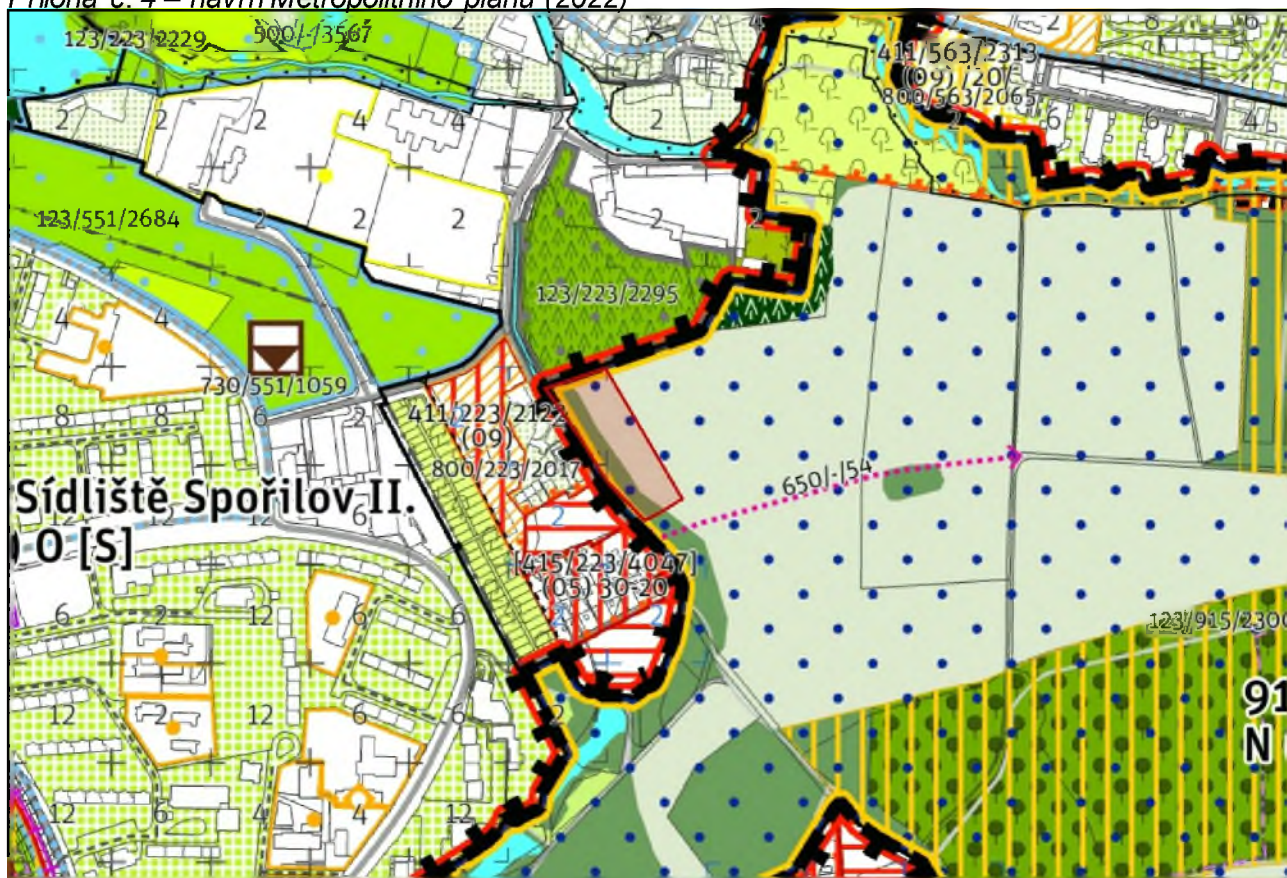

Příloha č. 1 – mapa majetkových vztahů

**Legenda:**

-  pozemky hl. m. Prahy
-  požadovaná část pozemku

Příloha č. 2 – ortofotomapa

Příloha č. 3 – platný Územní plán

Příloha č. 4 – návrh Metropolitního plánu (2022)

Legenda:  předmětný pozemek parc. č. 657/14 v k. ú. Záběhlice

Příloha č. 5 – Generel veřejných prostranství Praha 10

Legenda:  předmětná část pozemku parc. č. 657/14 v k. ú. Záběhlice

Příloha č. 6 – Krajinářská studie „Trojmezí“

Legenda:  předmětná část pozemku parc. č. 657/14 v k. ú. Záběhlitz