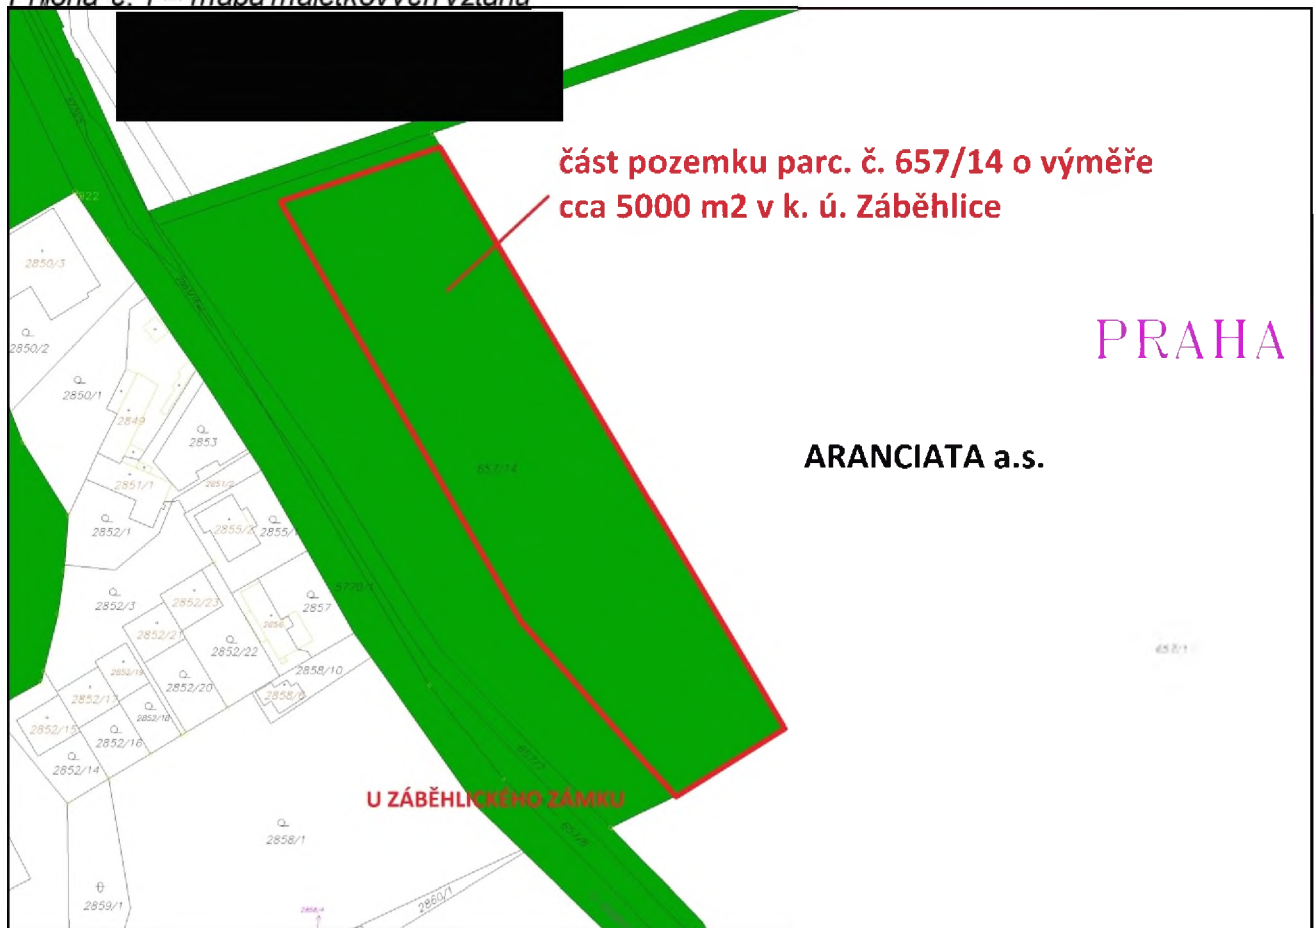

Příloha č. 1 – mapa majetkových vztahů

**Legenda:**

-  pozemky hl. m. Prahy
-  požadovaná část pozemku

Příloha č. 2 – ortofotomapa

Příloha č. 3 – platný Územní plán

Příloha č. 4 – návrh Metropolitního plánu (2022)

Legenda:  předmětný pozemek parc. č. 657/14 v k. ú. Záběhlice

Příloha č. 5 – Generel veřejných prostranství Praha 10

Legenda:  předmětná část pozemku parc. č. 657/14 v k. ú. Záběhlice

Příloha č. 6 – Krajinářská studie „Trojmezí“

Legenda:  předmětná část pozemku parc. č. 657/14 v k. ú. Záběhlitz