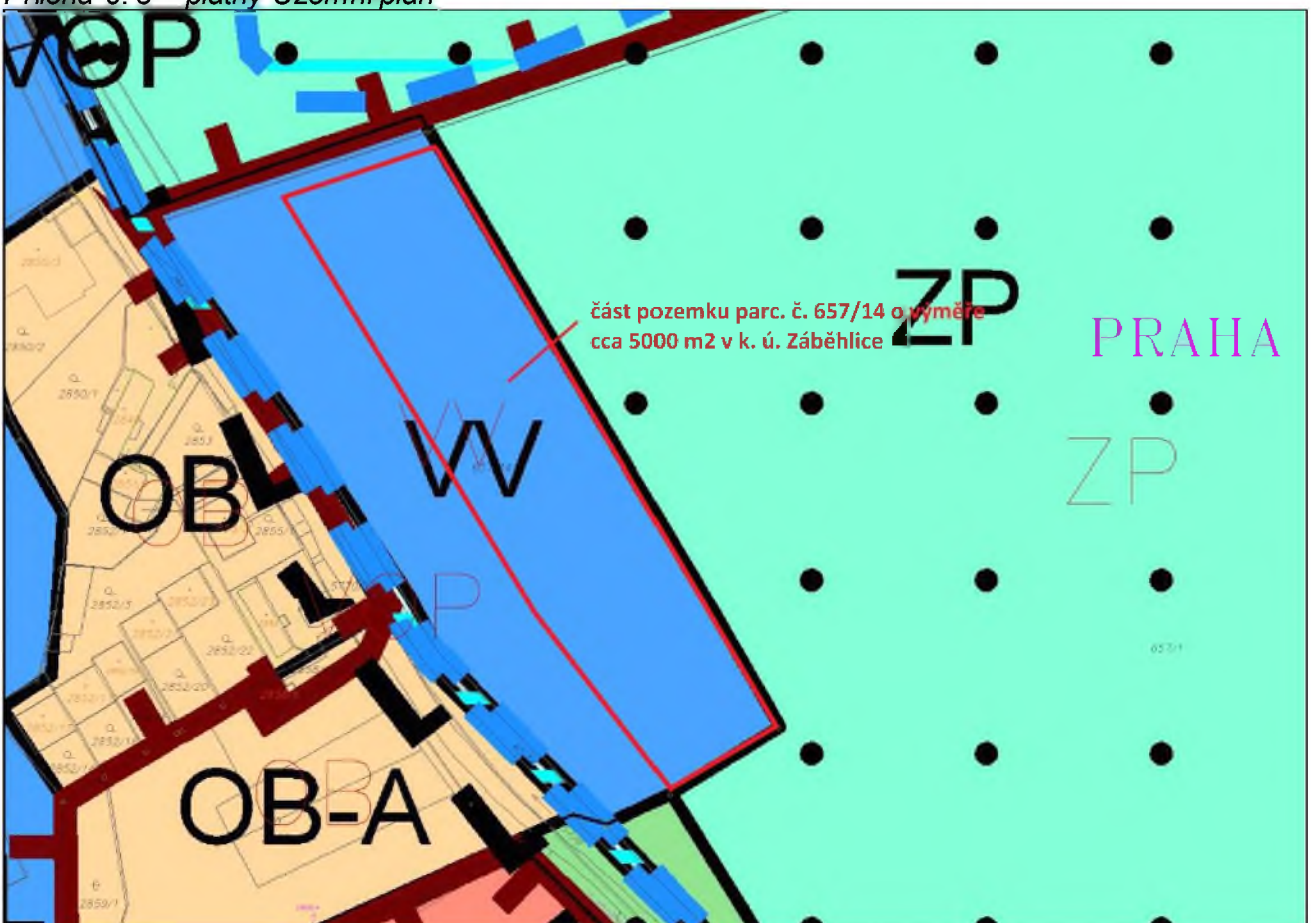

Příloha č. 1 – mapa majetkových vztahů

**Legenda:**

-  pozemky hl. m. Prahy
-  požadovaná část pozemku

Příloha č. 2 – ortofotomapa

Příloha č. 3 – platný Územní plán

Příloha č. 4 – návrh Metropolitního plánu (2022)

Legenda:  předmětný pozemek parc. č. 657/14 v k. ú. Záběhlice

Příloha č. 5 – Generel veřejných prostranství Praha 10

Legenda:  předmětná část pozemku parc. č. 657/14 v k. ú. Záběhlice

Příloha č. 6 – Krajinářská studie „Trojmezí“

Legenda:  předmětná část pozemku parc. č. 657/14 v k. ú. Záběhlitz