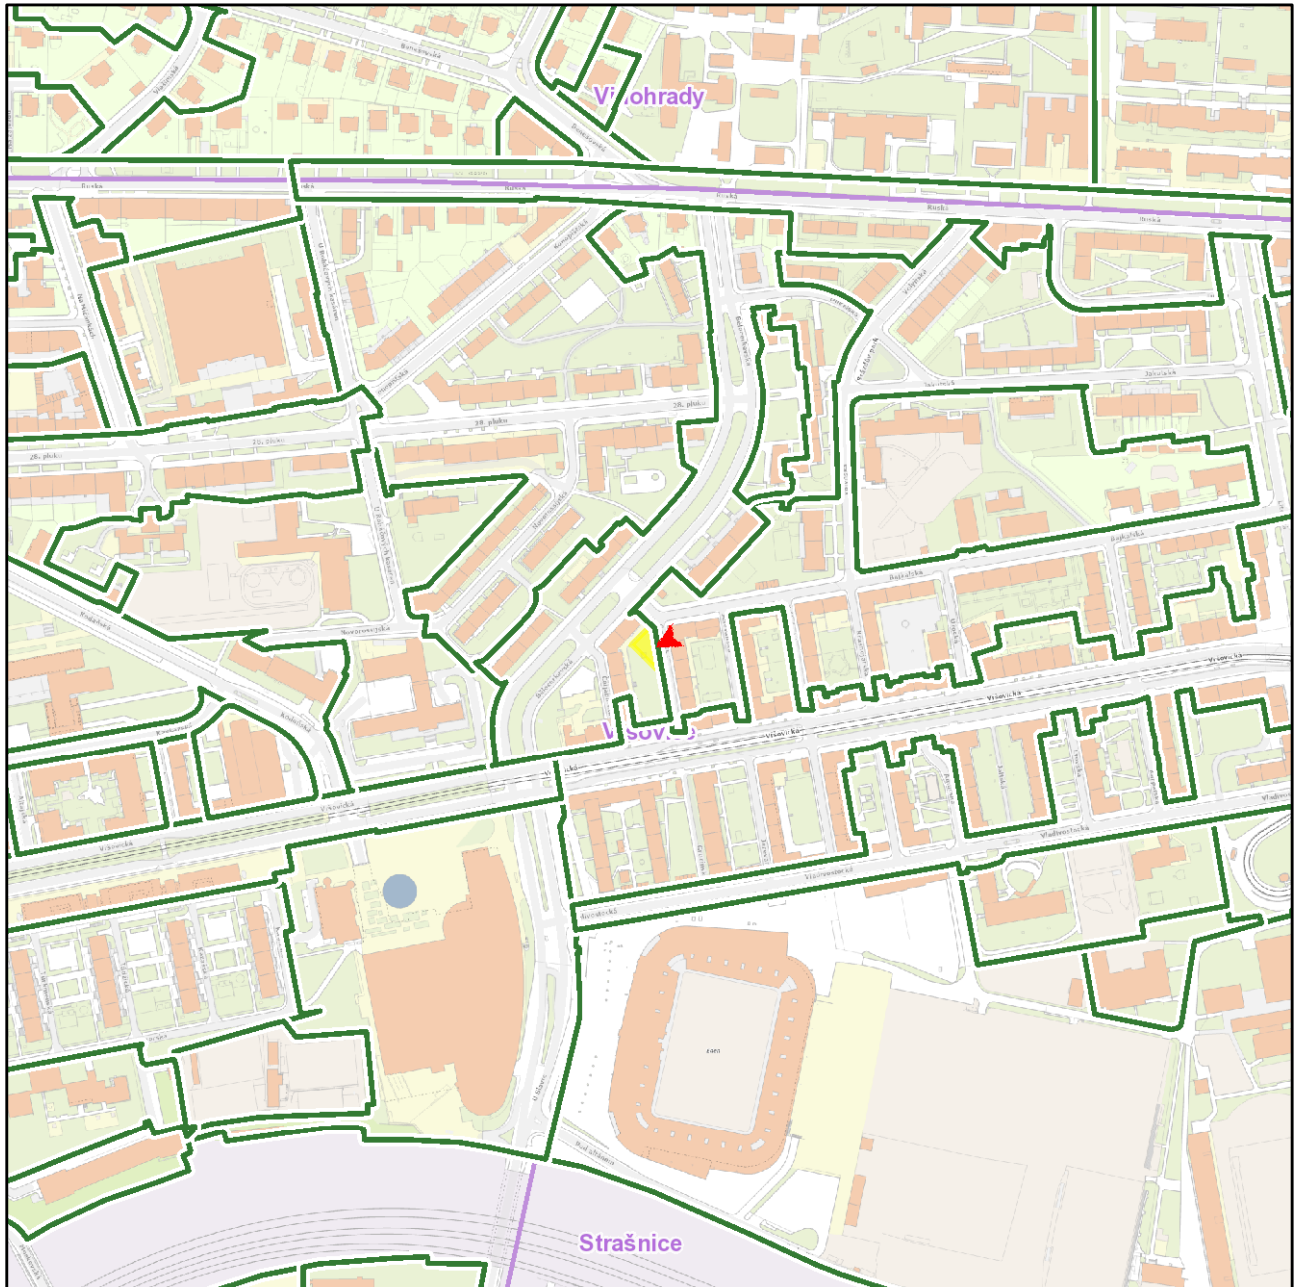

# Hlavní město Praha

## Cenová mapa stavebních pozemků pro rok 2024

### Katastrální území

Název: Vršovice

### Parcela

Číslo parcely: 1388/2