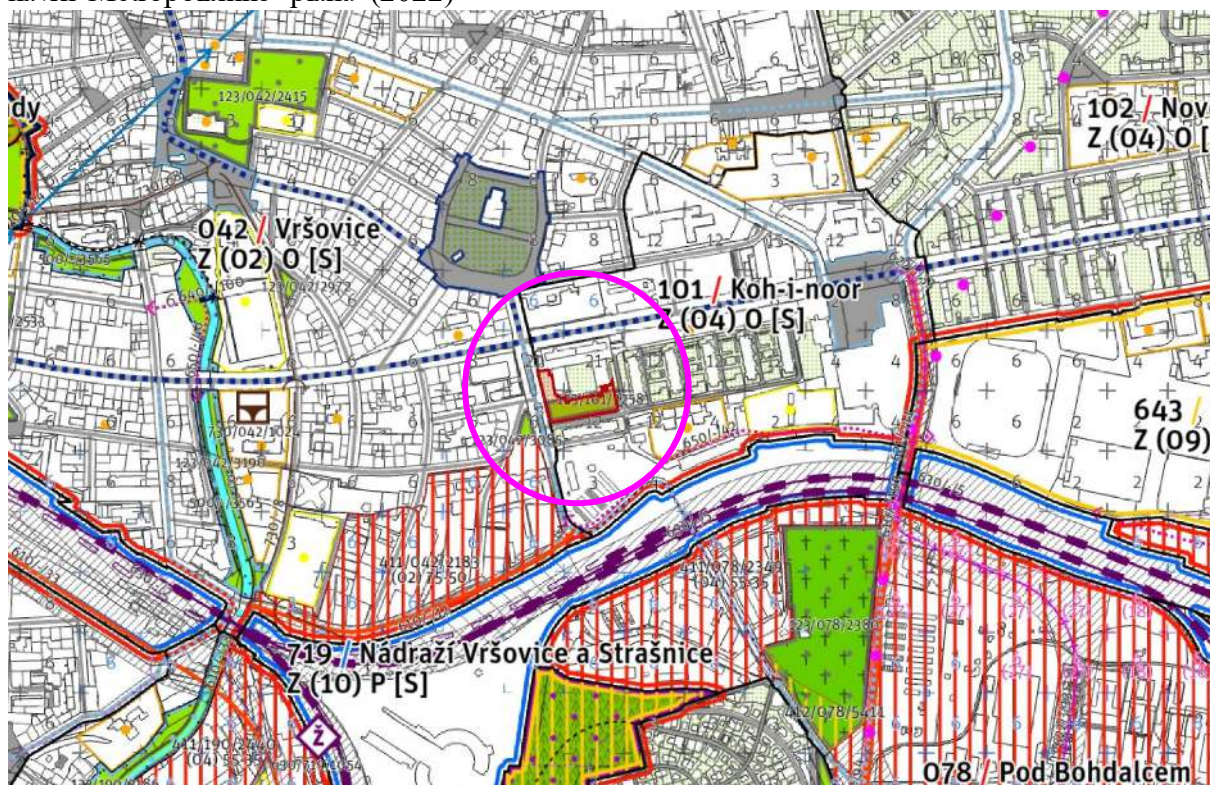

Příloha č. 1 – mapové podklady

katastrální mapa s vyznačením vlastnických vztahů

Legenda:  vyznačení předmětného pozemku

ortofotomapa

platný Územní plán sídelního útvaru hl. m. Prahy

návrh Metropolitního plánu (2022)

Legenda: ○ vyznačení umístění předmětného pozemku

výřez z hlavního výkresu GVP

Legenda: ○ vyznačení umístění předmětného pozemku