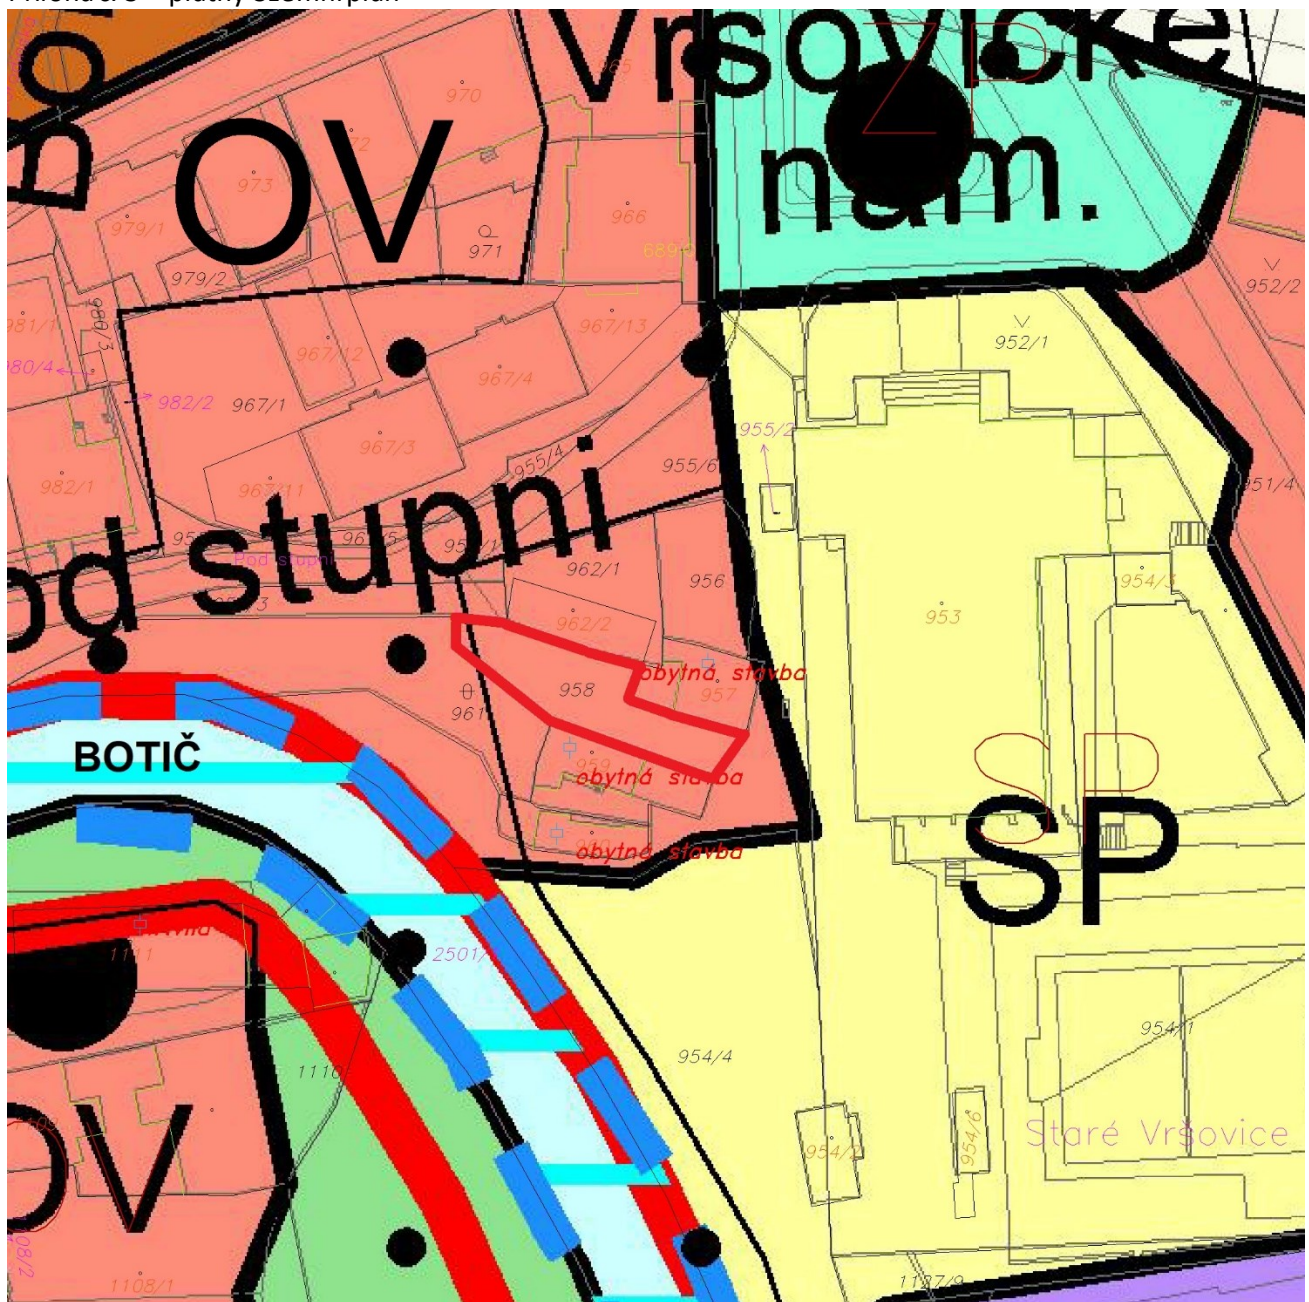

Příloha č. 1 – mapa majetkových vztahů

Legenda:

-  pozemky hl. m. Prahy
-  pozemky MČ Praha 10
-  pozemky hl. m. Prahy o které MČ požádala
-  požadovaný pozemek

Příloha č. 2 – ortofotomapa

Příloha č. 3 – platný Územní plán

Příloha č. 4 – návrh Metropolitního plánu (2022)

Legenda:  dotčený pozemek parc. č. 958 v k. ú. Vršovice

Příloha č. 5 – Generel veřejných prostranství Praha 10

Legenda:  dotčený pozemek parc. č. 958 v k. ú. Vršovice