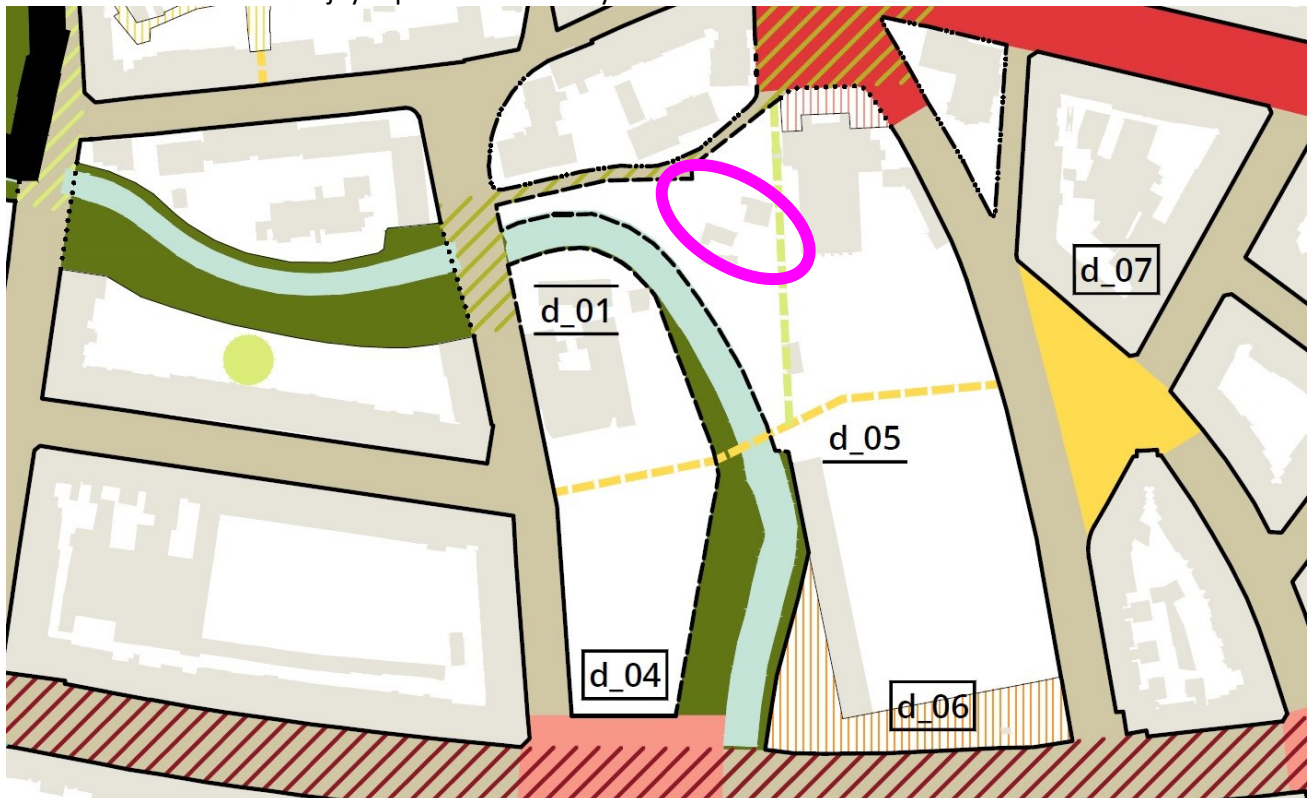

Příloha č. 1 – mapa majetkových vztahů

Legenda:

-  pozemky hl. m. Prahy
-  pozemky MČ Praha 10
-  pozemky hl. m. Prahy o které MČ požádala
-  požadovaný pozemek

Příloha č. 2 – ortofotomapa

Příloha č. 3 – platný Územní plán

Příloha č. 4 – návrh Metropolitního plánu (2022)

Legenda:  dotčený pozemek parc. č. 958 v k. ú. Vršovice

Příloha č. 5 – Generel veřejných prostranství Praha 10

Legenda:  dotčený pozemek parc. č. 958 v k. ú. Vršovice