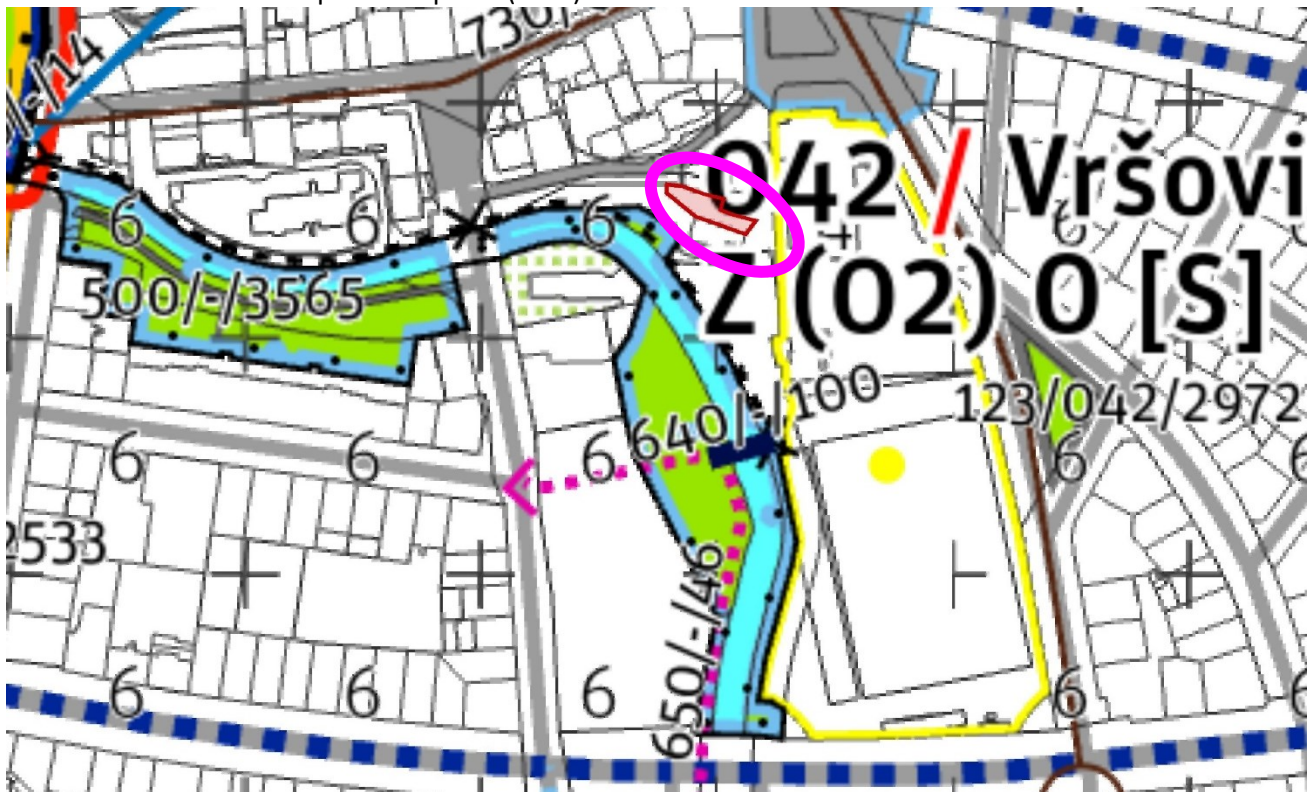

Příloha č. 1 – mapa majetkových vztahů

Legenda:

-  pozemky hl. m. Prahy
-  pozemky MČ Praha 10
-  pozemky hl. m. Prahy o které MČ požádala
-  požadovaný pozemek

Příloha č. 2 – ortofotomapa

Příloha č. 3 – platný Územní plán

Příloha č. 4 – návrh Metropolitního plánu (2022)

Legenda:  dotčený pozemek parc. č. 958 v k. ú. Vršovice

Příloha č. 5 – Generel veřejných prostranství Praha 10

Legenda:  dotčený pozemek parc. č. 958 v k. ú. Vršovice