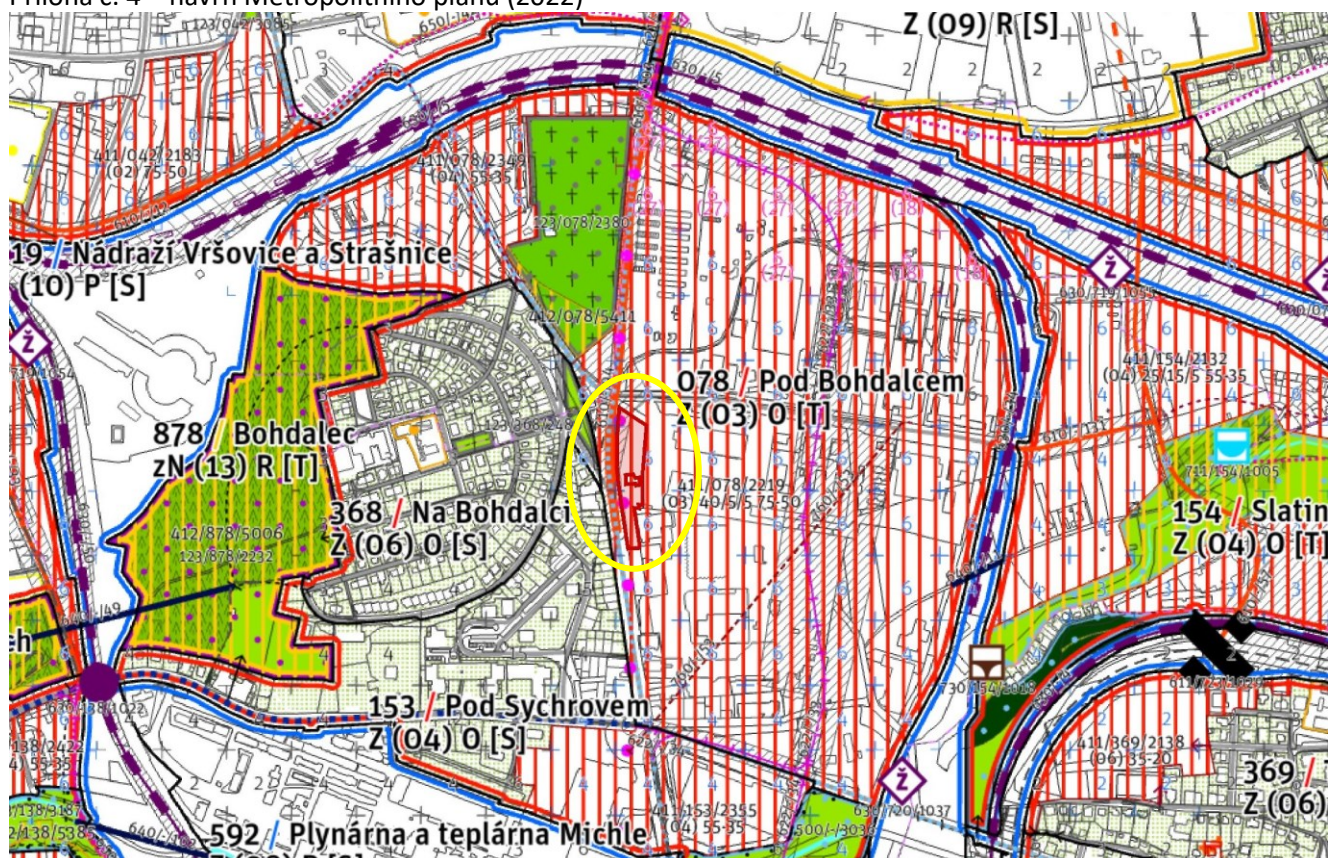

Příloha č. 1 – mapa majetkových vztahů

**Legenda:**

-  pozemky hl. m. Prahy
-  pozemky MČ Praha 10
-  pozemky hl. m. Prahy o které MČ požádala
-  požadovaná část pozemku

Příloha č. 4 – návrh Metropolitního plánu (2022)

Legenda:  vyznačení umístění předmětného pozemku

Příloha č. 5 – Petr Stibral, Pomník zahrádkářským koloniím