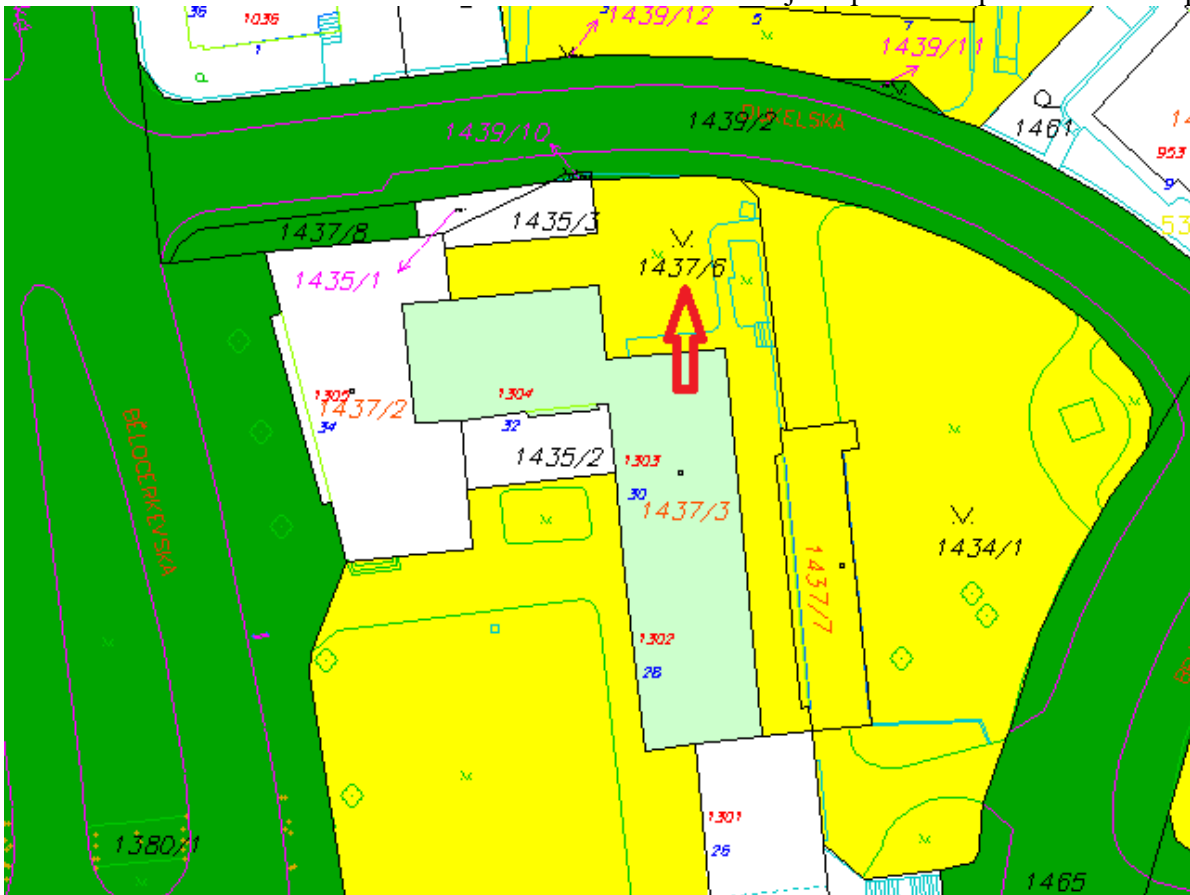

Příloha č. 2 – Majetkoprávní mapa a ortofoto mapa

Pozemek parc. č. 1437/6, k. ú. Vršovice ve správě MČ Praha 10 (žlutá barva).