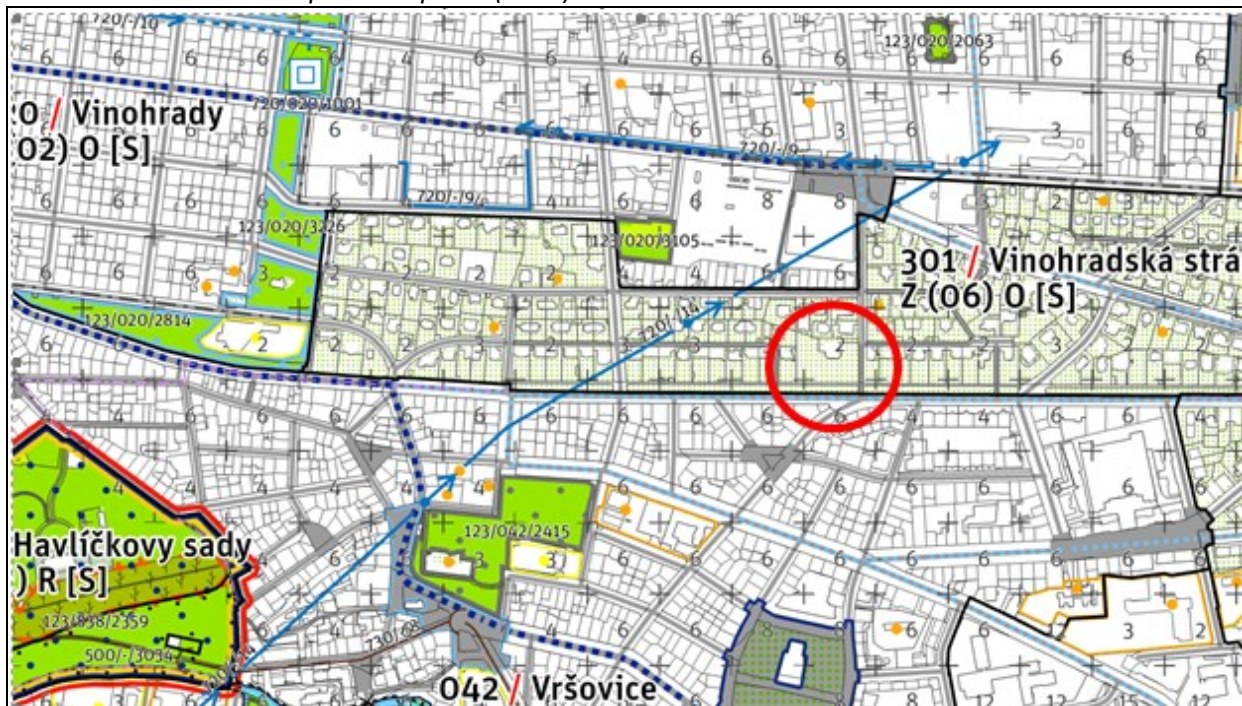

Příloha č. 1 – mapa majetkových vztahů

Legenda:

-  pozemky hl. m. Prahy
-  pozemky MČ Praha 10
-  požadované pozemky

Příloha č. 2 – ortofotomapa

Příloha č. 3 – platný územní plán

Příloha č. 4 - návrh Metropolitního plánu (2022)

Legenda:  vyznačení umístění předmětných pozemků

Příloha č. 5 – fotodokumentace