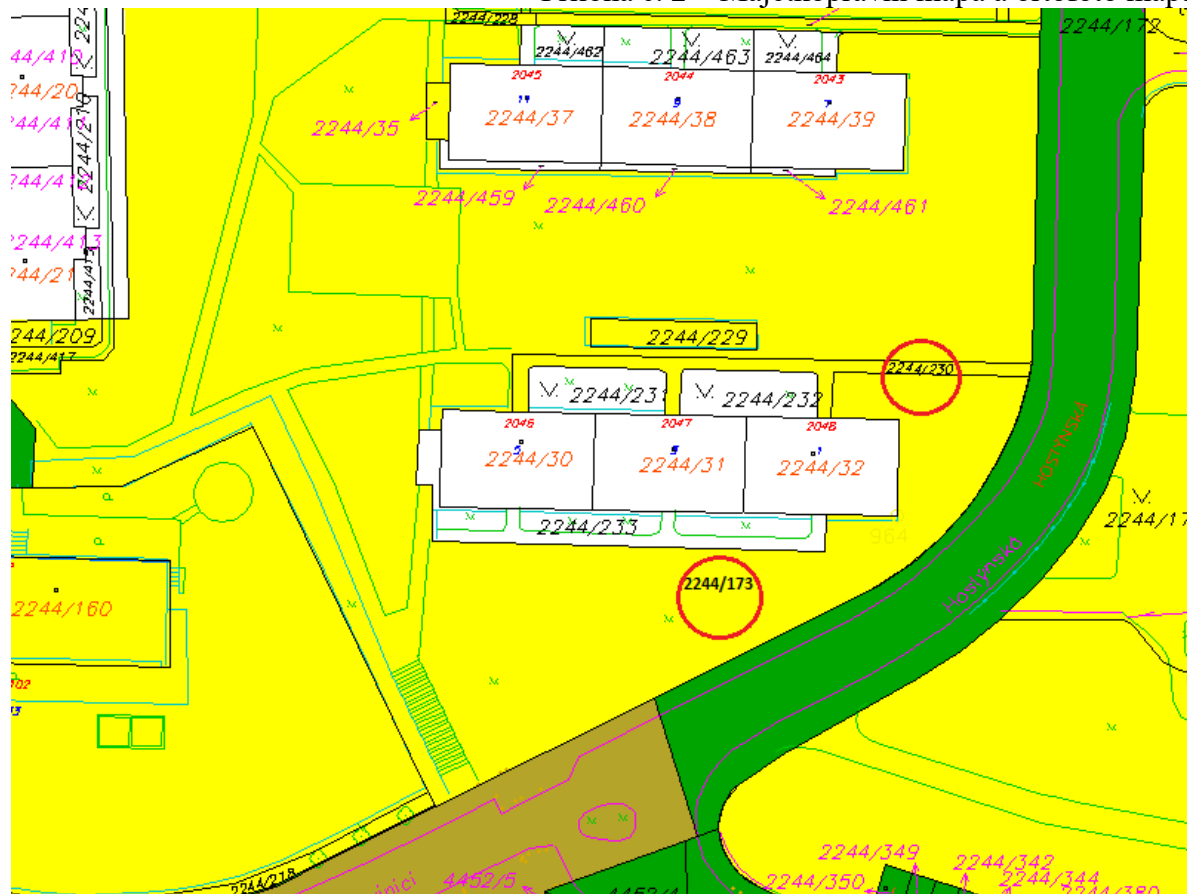

Příloha č. 2 – Majetkoprávní mapa a ortofoto mapa

Pozemky ve správě MČ Praha 10, parc. č. 2244/173 a 2244/230, oba k. ú. Strašnice, obec Praha.