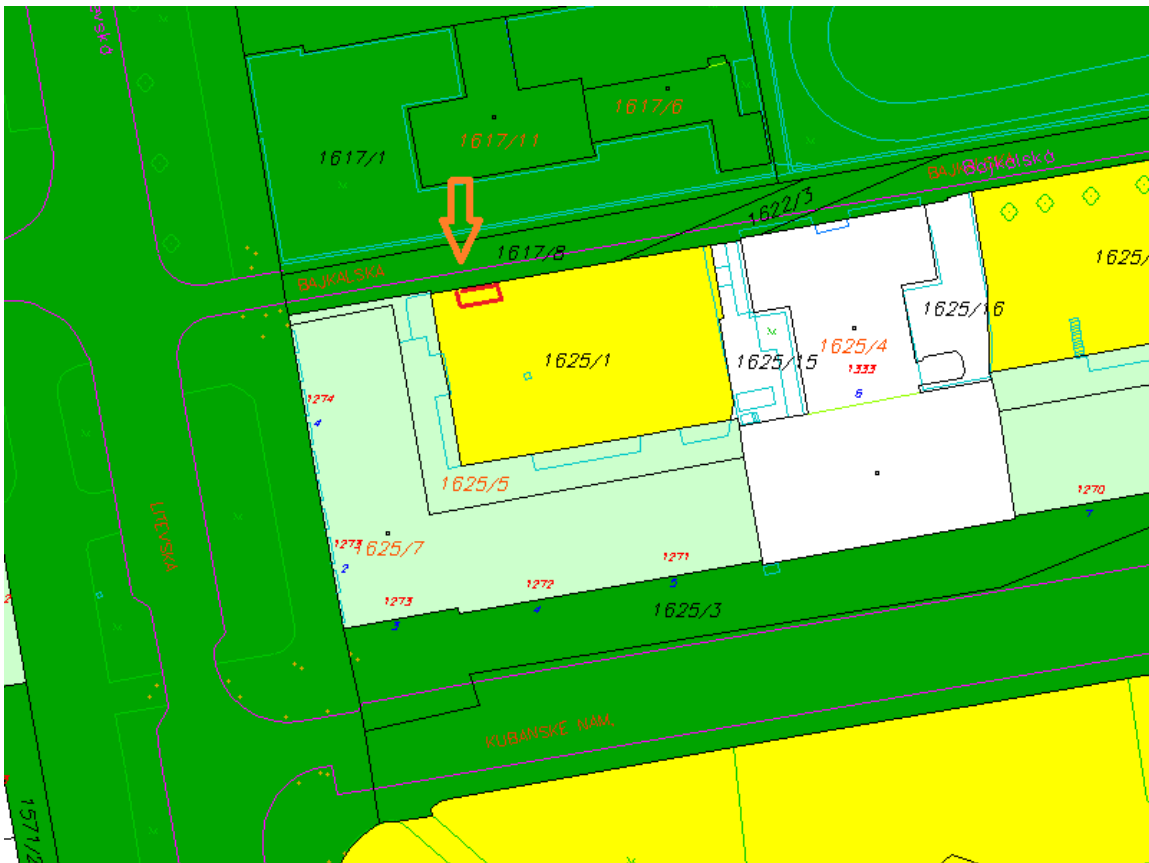

Příloha č. 3 – Majetkoprávní mapa a ortofoto mapa

Pozemek parc. č. 1625/1, k. ú. Vršovice, obec Praha ve správě MČ Praha 10 (žlutá barva).