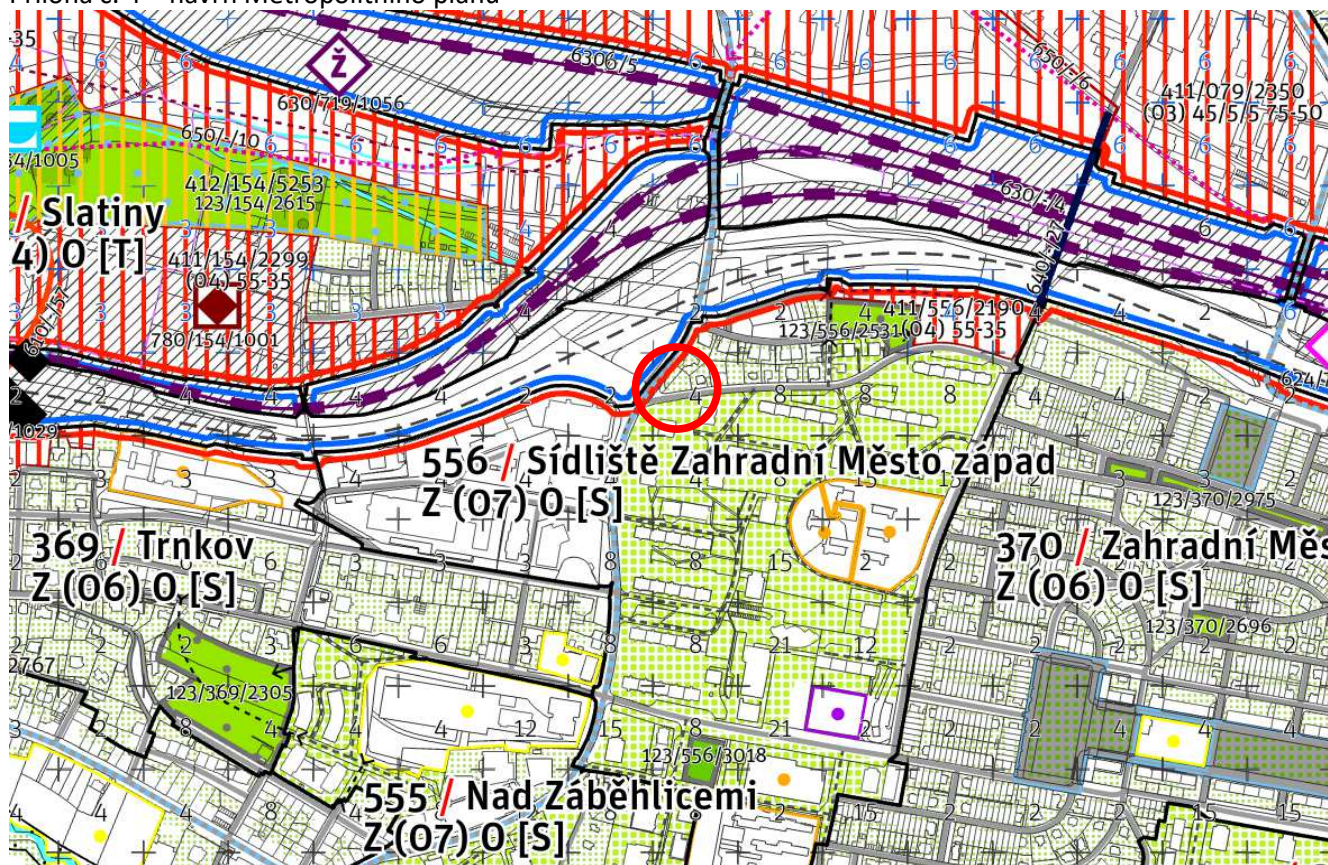

Příloha č. 1 – mapa majetkových vztahů

Legenda:

-  pozemky hl. m. Prahy
-  pozemky MČ Praha 10
-  pozemky hl. m. Prahy o které MČ požádala
-  požadované pozemky

Příloha č. 2 – ortofotomapa

Příloha č. 3 – platný Územní plán

Příloha č. 4 – návrh Metropolitního plánu

Legenda:  vyznačení umístění předmětných pozemků v k. ú. Záběhlice

Příloha č. 5 – Generel veřejných prostranství Prahy 10

Legenda:  vyznačení předmětných pozemků v k. ú. Záběhlice