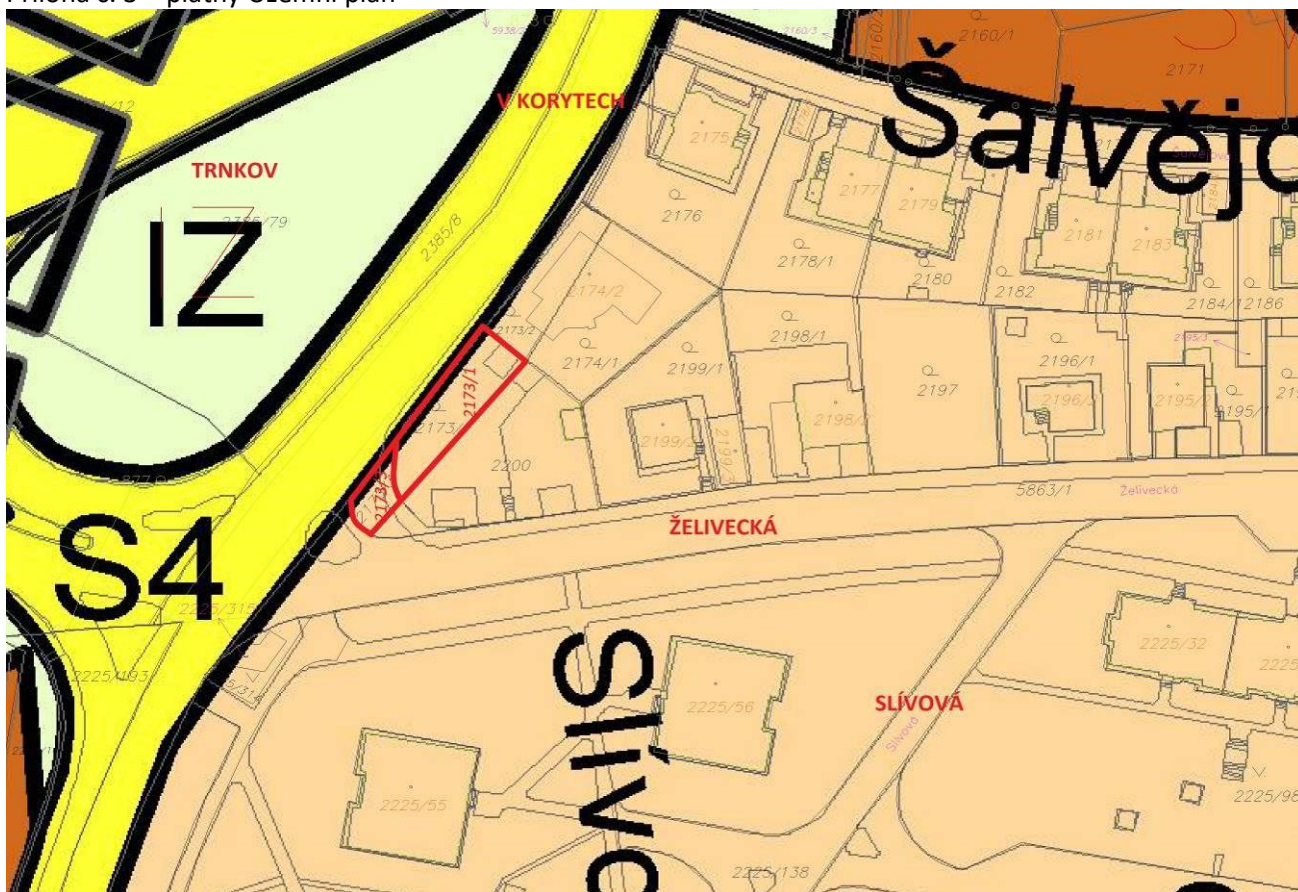

Příloha č. 1 – mapa majetkových vztahů

Legenda:

-  pozemky hl. m. Prahy
-  pozemky MČ Praha 10
-  pozemky hl. m. Prahy o které MČ požádala
-  požadované pozemky

Příloha č. 2 – ortofotomapa

Příloha č. 3 – platný Územní plán

Příloha č. 4 – návrh Metropolitního plánu

Legenda:  vyznačení umístění předmětných pozemků v k. ú. Záběhlice

Příloha č. 5 – Generel veřejných prostranství Prahy 10

Legenda:  vyznačení předmětných pozemků v k. ú. Záběhlice