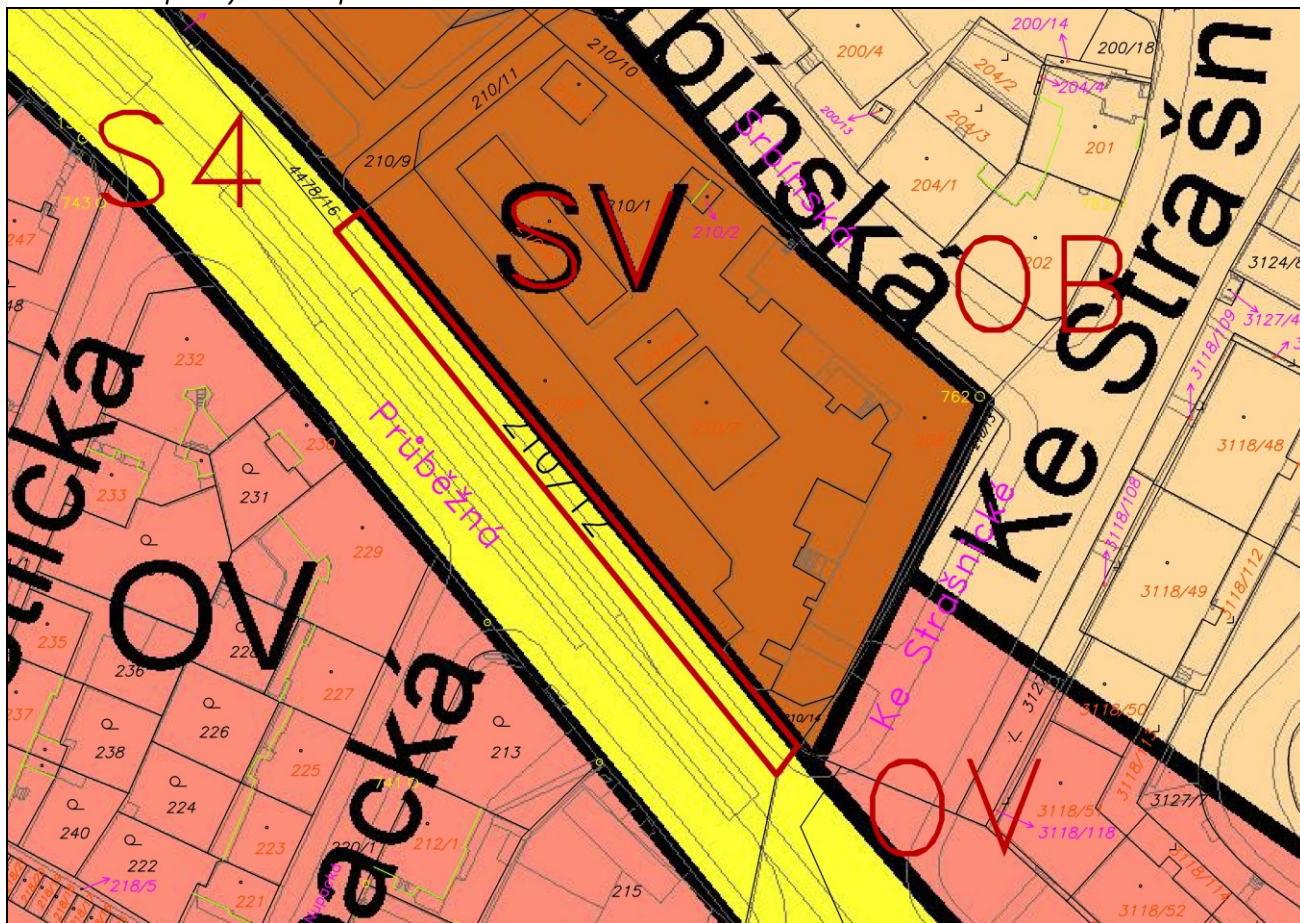

Příloha č. 2 – ortofotomapa

Příloha č. 3 – platný územní plán

Příloha č. 4 – návrh Metropolitního plánu (2022)

Legenda:  vyznačení umístění předmětného pozemku parc. č. 210/12 v k. ú. Strašnice

Příloha č. 5 – Generel veřejných prostranství Prahy 10

Legenda:  vyznačení předmětného pozemku