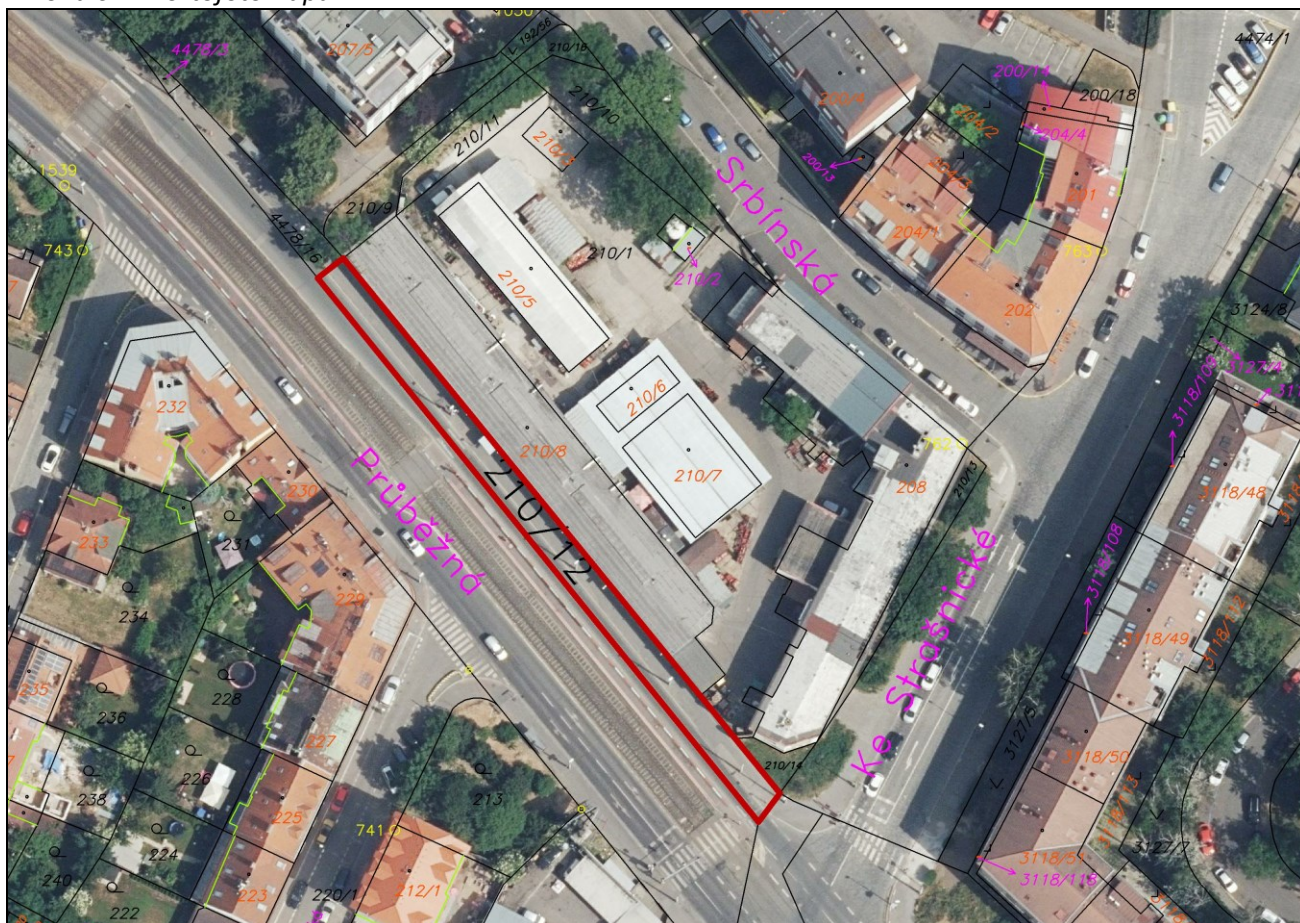

Příloha č. 2 – ortofotomapa

Příloha č. 3 – platný územní plán

Příloha č. 4 – návrh Metropolitního plánu (2022)

Legenda:  vyznačení umístění předmětného pozemku parc. č. 210/12 v k. ú. Strašnice

Příloha č. 5 – Generel veřejných prostranství Prahy 10

Legenda:  vyznačení předmětného pozemku