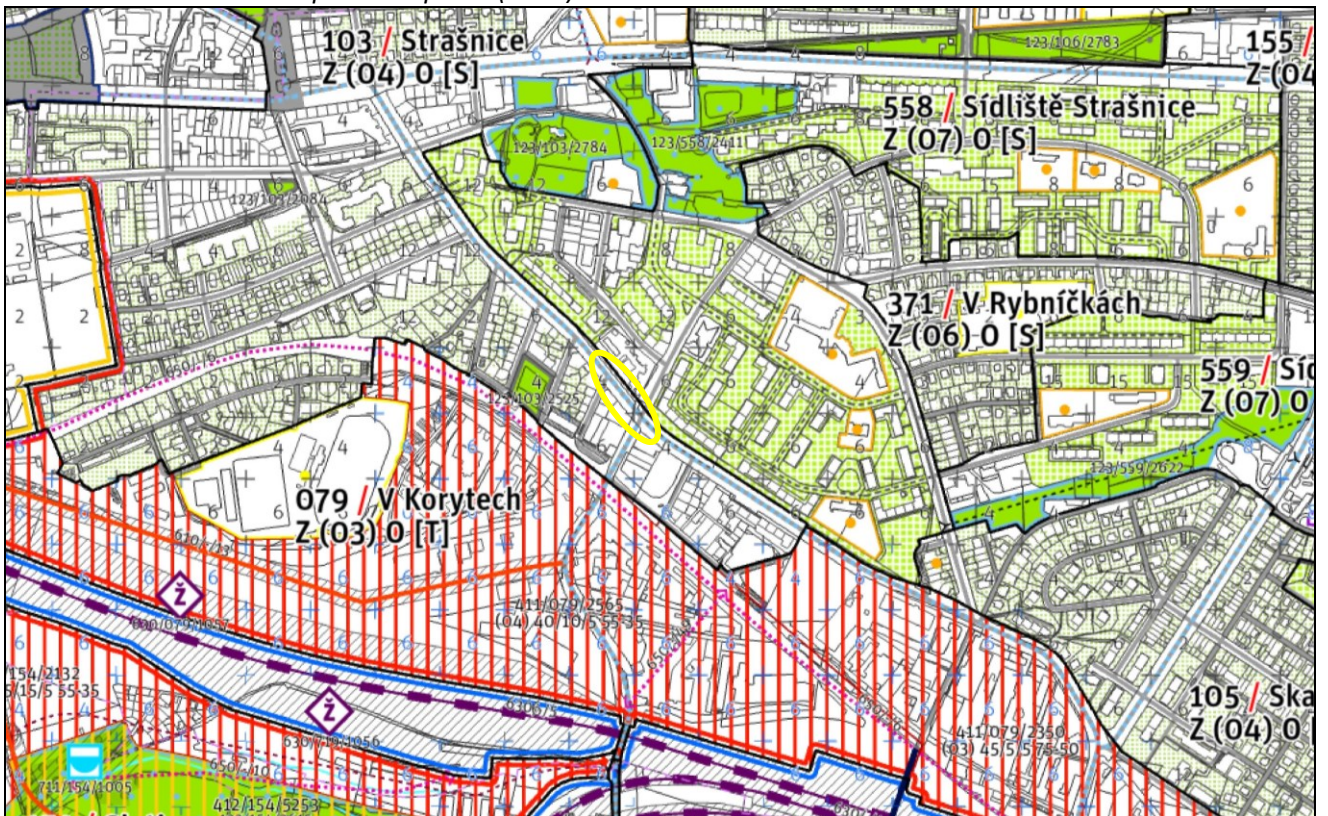

Příloha č. 2 – ortofotomapa

Příloha č. 3 – platný územní plán

Příloha č. 4 – návrh Metropolitního plánu (2022)

Legenda:  vyznačení umístění předmětného pozemku parc. č. 210/12 v k. ú. Strašnice

Příloha č. 5 – Generel veřejných prostranství Prahy 10

Legenda:  vyznačení předmětného pozemku