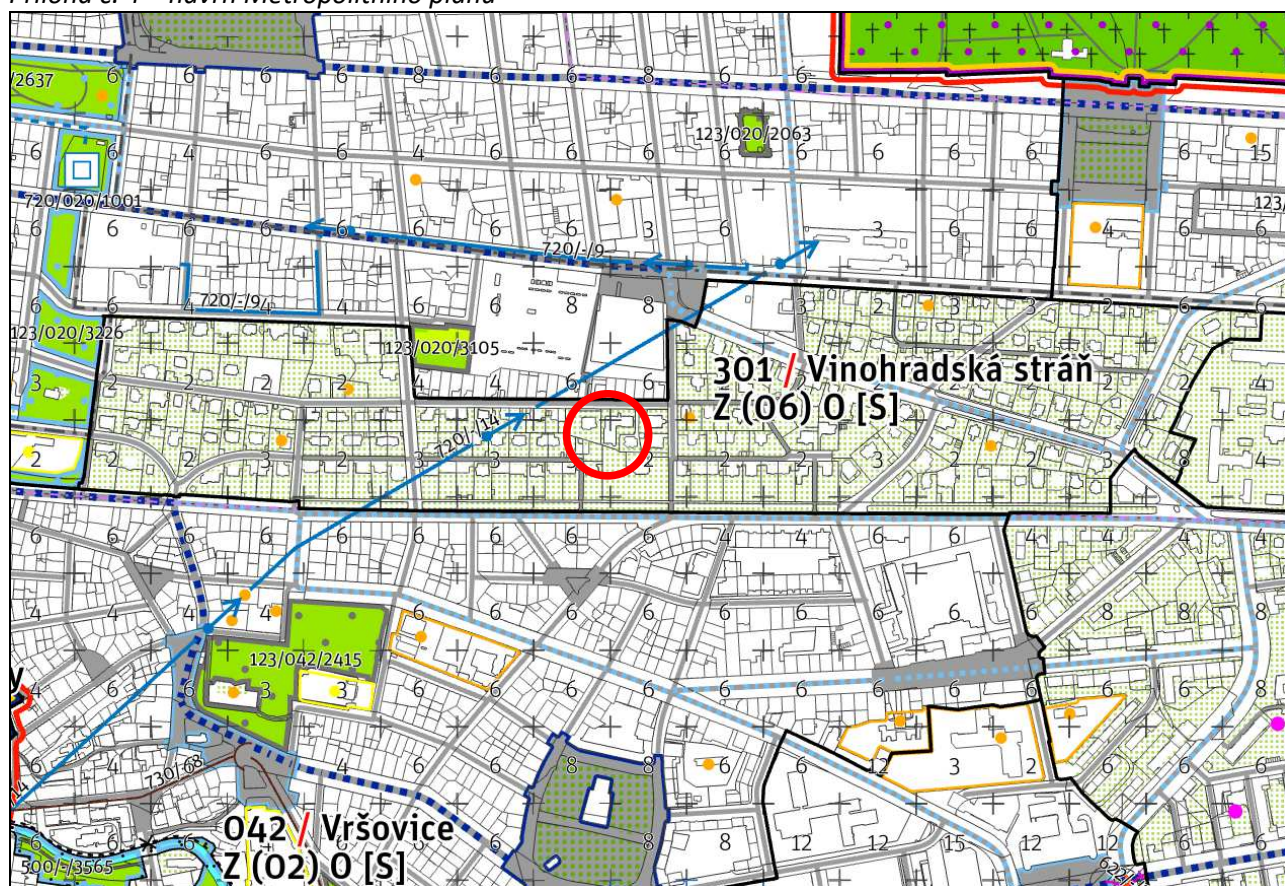

Příloha č. 1 – mapa majetkových vztahů k pozemkům

Legenda:

-  pozemky hl. m. Prahy
-  pozemky MČ Praha 10
-  předmětný pozemek parc. č. 3258
-  pozemky ve spoluvlastnictví žadatelů

Příloha č. 2 – ortofotomapa

Příloha č. 3 – platný územní plán

Příloha č. 4 – návrh Metropolitního plánu

Legenda:  vyznačení umístění předmětného pozemku

Příloha č. 5 – Generel veřejných prostranství Praha 10

Legenda:  vyznačení umístění předmětného pozemku

Příloha č. 6 – Katastrální mapa s vyznačeným vlastnictvím pozemků

Legenda: ○ vyznačení umístění předmětného pozemku