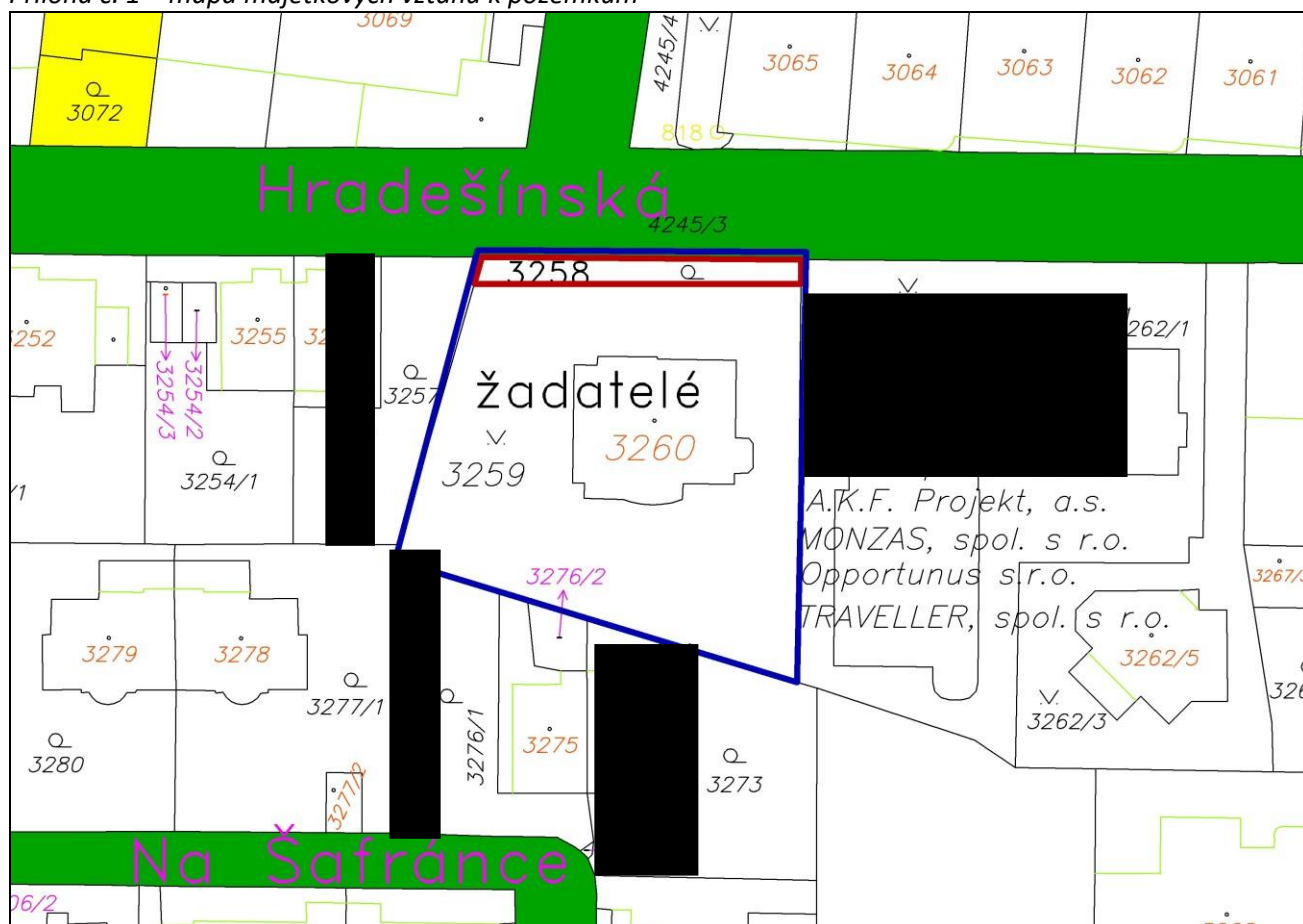

Příloha č. 1 – mapa majetkových vztahů k pozemkům

Legenda:

-  pozemky hl. m. Prahy
-  pozemky MČ Praha 10
-  předmětný pozemek parc. č. 3258
-  pozemky ve spoluvlastnictví žadatelů

Příloha č. 2 – ortofotomapa

Příloha č. 3 – platný územní plán

Příloha č. 4 – návrh Metropolitního plánu

Legenda:  vyznačení umístění předmětného pozemku

Příloha č. 5 – Generel veřejných prostranství Praha 10

Legenda:  vyznačení umístění předmětného pozemku

Příloha č. 6 – Katastrální mapa s vyznačeným vlastnictvím pozemků

Legenda: ○ vyznačení umístění předmětného pozemku