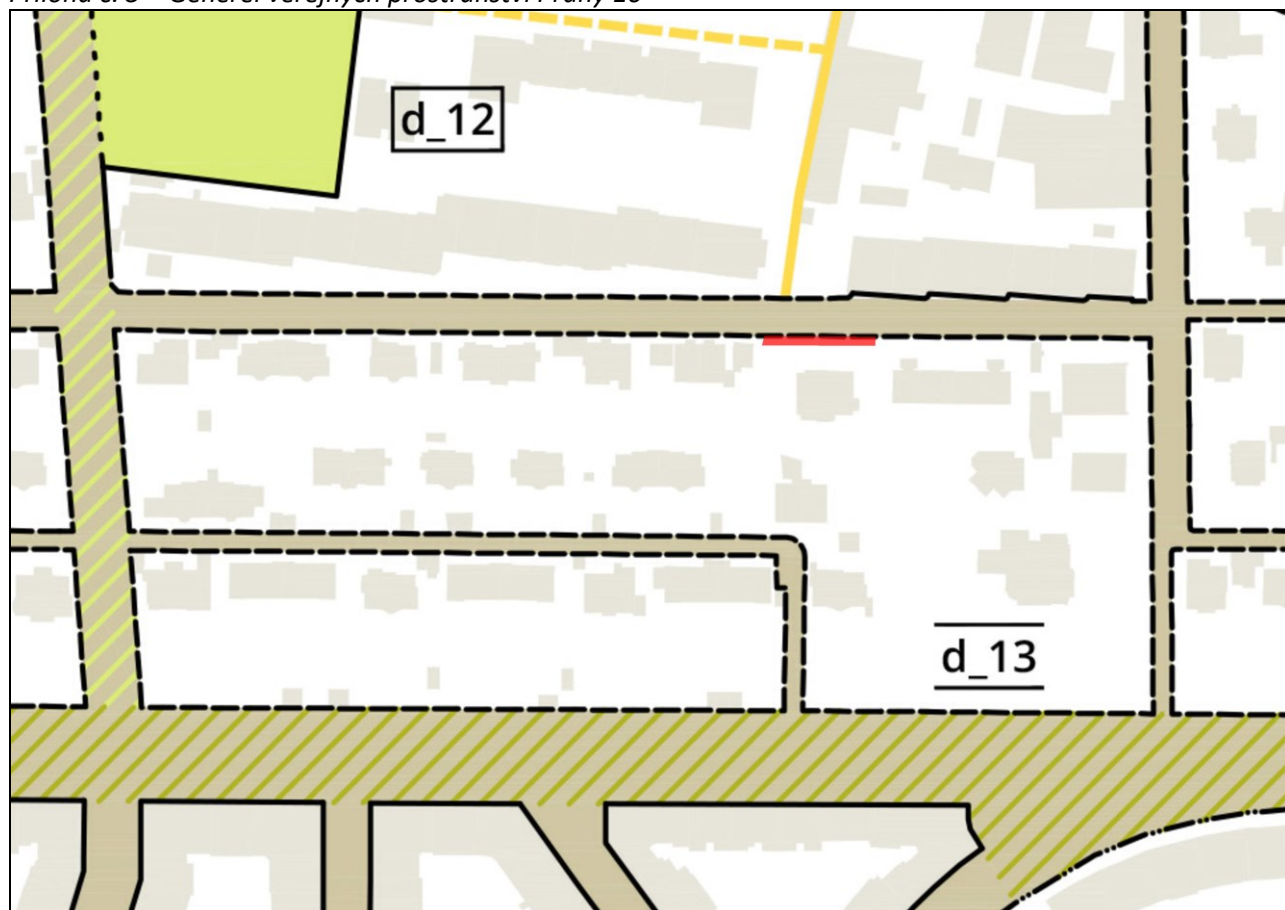

Příloha č. 1 – mapa majetkových vztahů k pozemkům

Legenda:

-  pozemky hl. m. Prahy
-  pozemky MČ Praha 10
-  předmětný pozemek parc. č. 3258
-  pozemky ve spoluvlastnictví žadatelů

Příloha č. 2 – ortofotomapa

Příloha č. 3 – platný územní plán

Příloha č. 4 – návrh Metropolitního plánu

Legenda:  vyznačení umístění předmětného pozemku

Příloha č. 5 – Generel veřejných prostranství Praha 10

Legenda:  vyznačení umístění předmětného pozemku

Příloha č. 6 – Katastrální mapa s vyznačeným vlastnictvím pozemků

Legenda: ○ vyznačení umístění předmětného pozemku