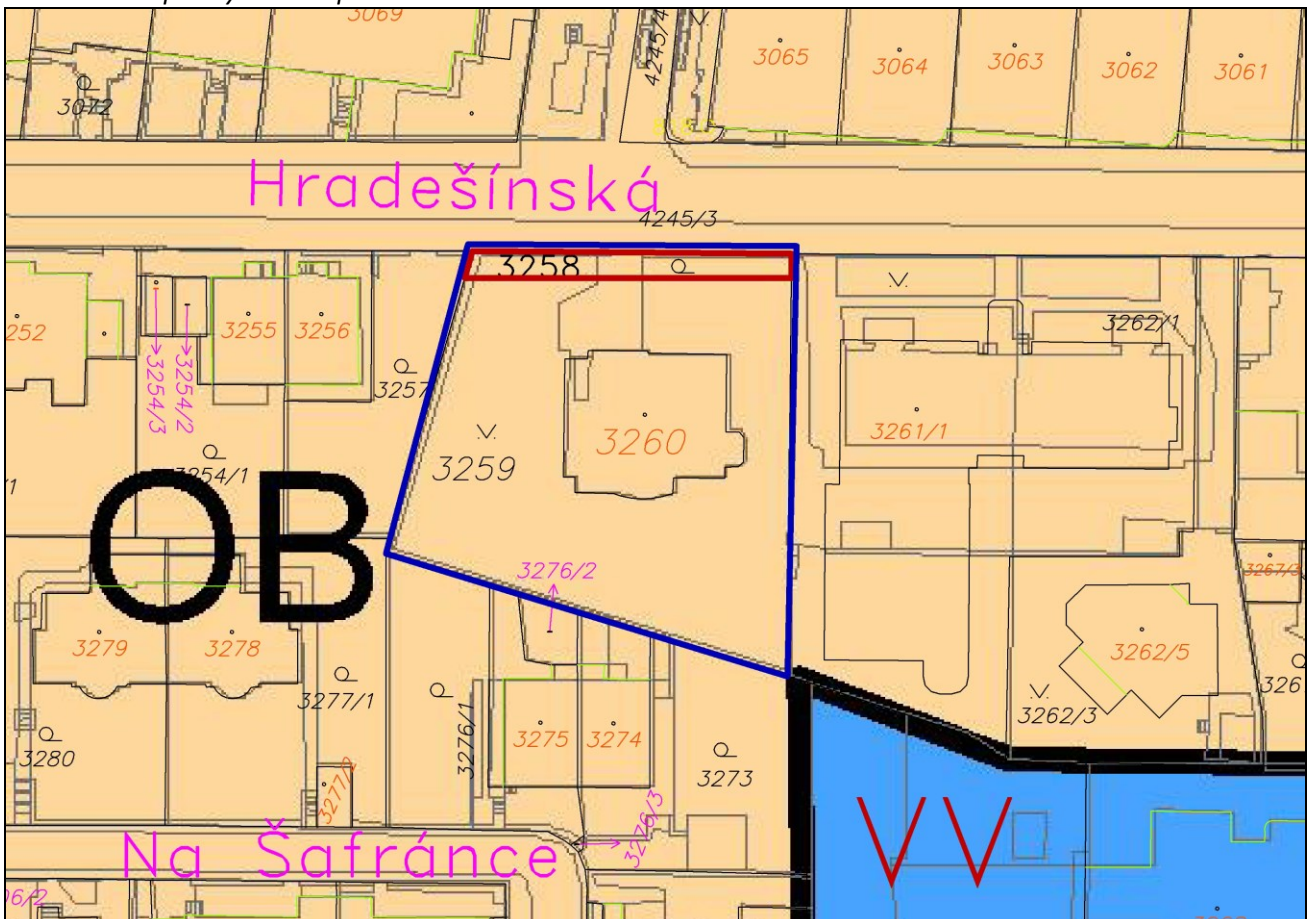

Příloha č. 1 – mapa majetkových vztahů k pozemkům

Legenda:

-  pozemky hl. m. Prahy
-  pozemky MČ Praha 10
-  předmětný pozemek parc. č. 3258
-  pozemky ve spoluvlastnictví žadatelů

Příloha č. 2 – ortofotomapa

Příloha č. 3 – platný územní plán

Příloha č. 4 – návrh Metropolitního plánu

Legenda:  vyznačení umístění předmětného pozemku

Příloha č. 5 – Generel veřejných prostranství Praha 10

Legenda:  vyznačení umístění předmětného pozemku

Příloha č. 6 – Katastrální mapa s vyznačeným vlastnictvím pozemků

Legenda: ○ vyznačení umístění předmětného pozemku