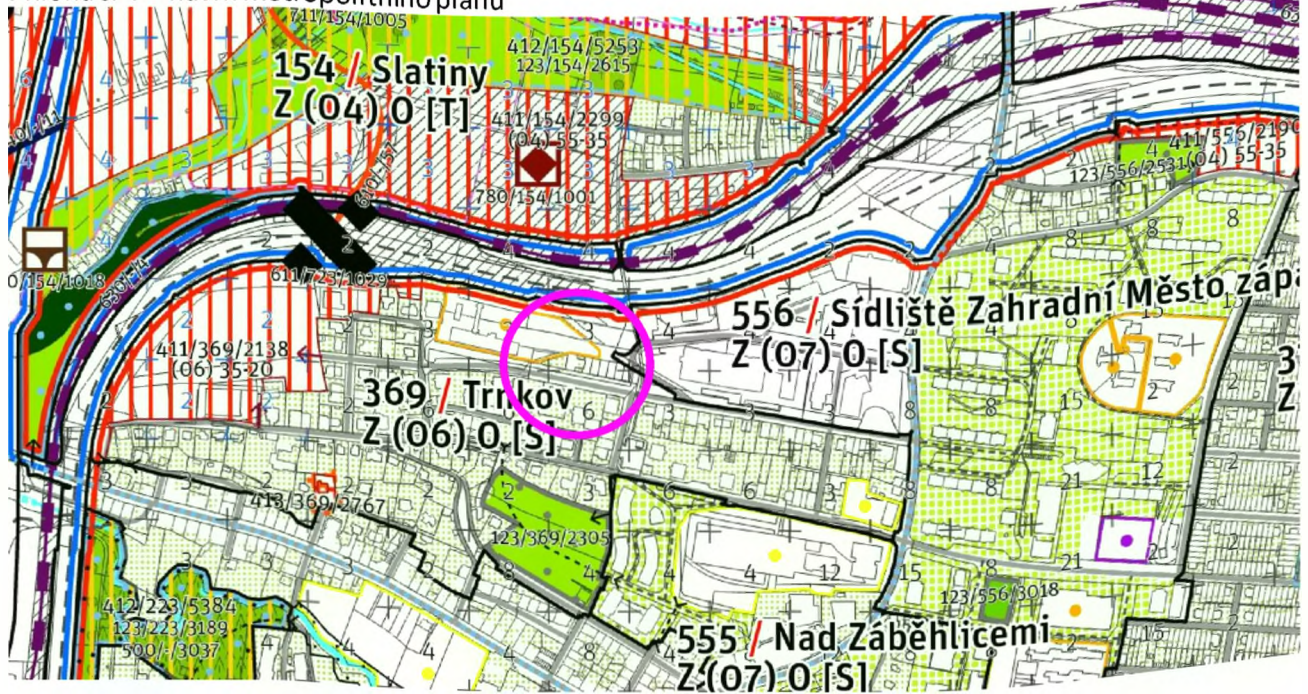

Příloha č. 1 – mapa majetkových vztahů

*Legenda:*

- pozemky hl. m. Prahy
- pozemky ve vlastnictví žadatele navržené ke směně
- pozemek navržený ke směně

Příloha č. 2 – ortofotomapa

Příloha č. 3 – platný Územní plán

Příloha č. 4 – návrh Metropolitního plánu

Legenda: ○ vyznačení umístění pozemků, které jsou předmětem žádosti

Příloha č. 5 – Generel veřejných prostranství Prahy 10

Legenda: ○ vyznačení umístění pozemků, které jsou předmětem žádosti

Příloha č. 6 – Fotodokumentace

*Pohled na pozemek parc. č. 2385/112 z Jesenické ulice*

*Pohled na pozemek parc. č. 5867/3 z Žirovnické ulice (pozemek je součástí asf. komunikace)*