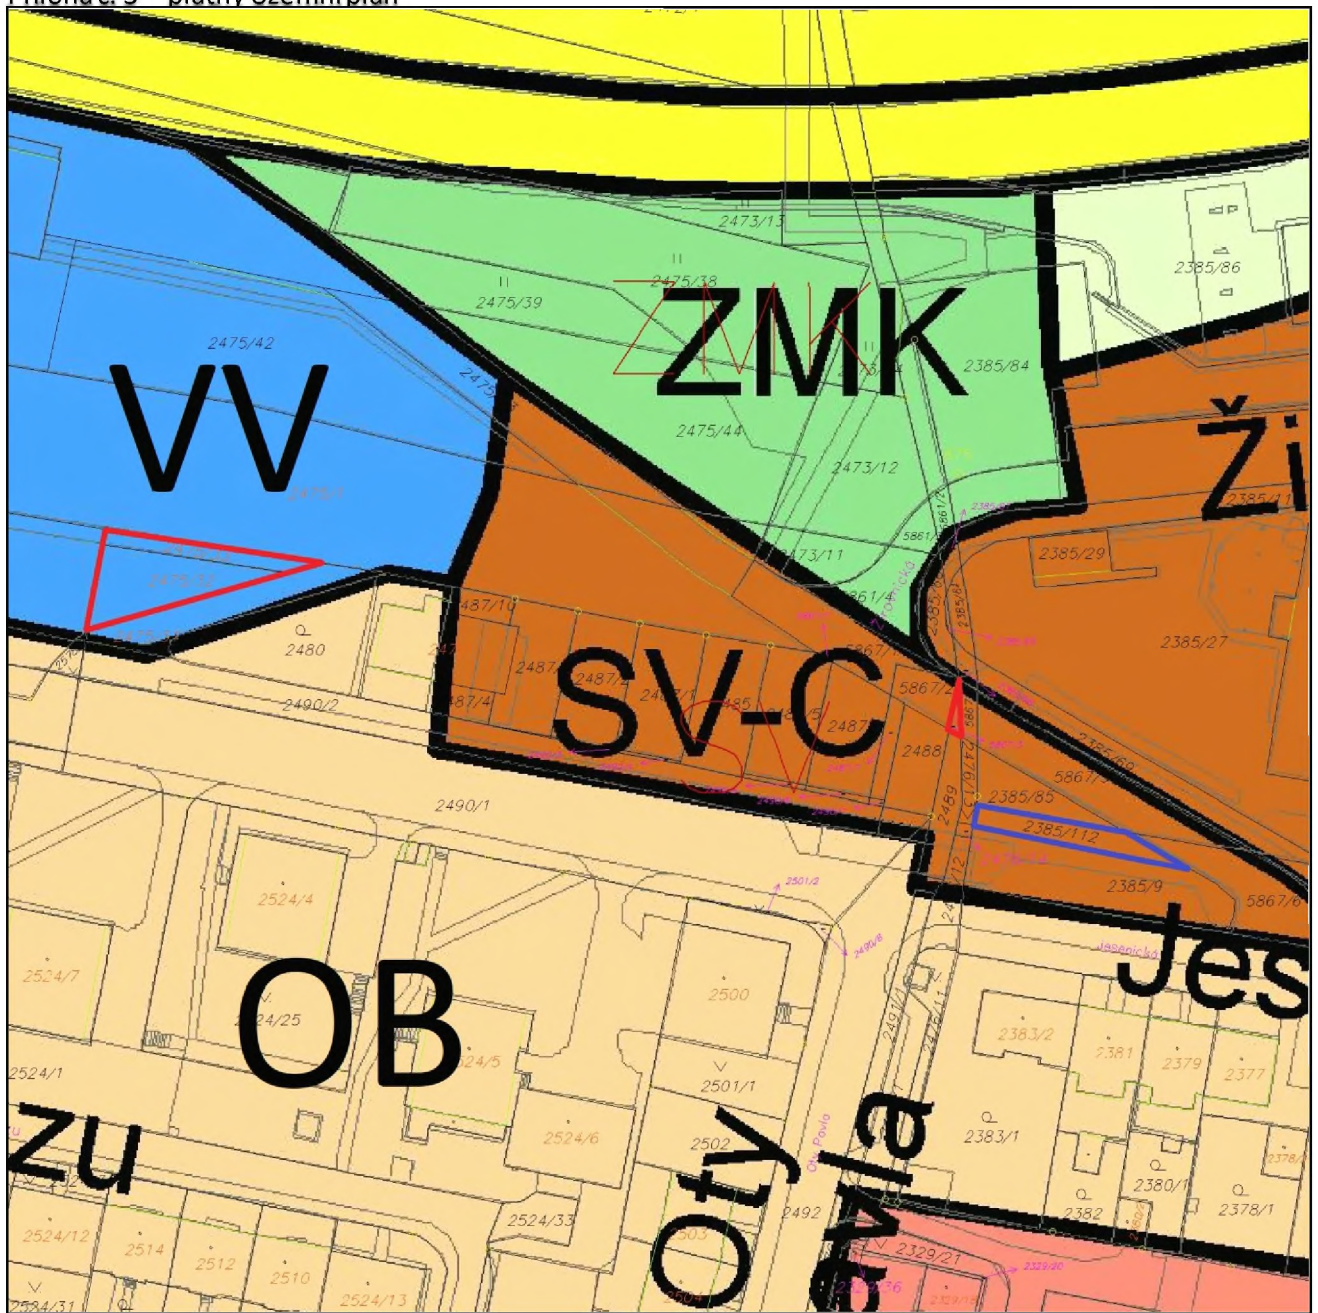

Příloha č. 1 – mapa majetkových vztahů

*Legenda:*

- pozemky hl. m. Prahy
- pozemky ve vlastnictví žadatele navržené ke směně
- pozemek navržený ke směně

Příloha č. 2 – ortofotomapa

Příloha č. 3 – platný Územní plán

Příloha č. 4 – návrh Metropolitního plánu

Legenda: ○ vyznačení umístění pozemků, které jsou předmětem žádosti

Příloha č. 5 – Generel veřejných prostranství Prahy 10

Legenda: ○ vyznačení umístění pozemků, které jsou předmětem žádosti

Příloha č. 6 – Fotodokumentace

*Pohled na pozemek parc. č. 2385/112 z Jesenické ulice*

*Pohled na pozemek parc. č. 5867/3 z Žirovnické ulice (pozemek je součástí asf. komunikace)*