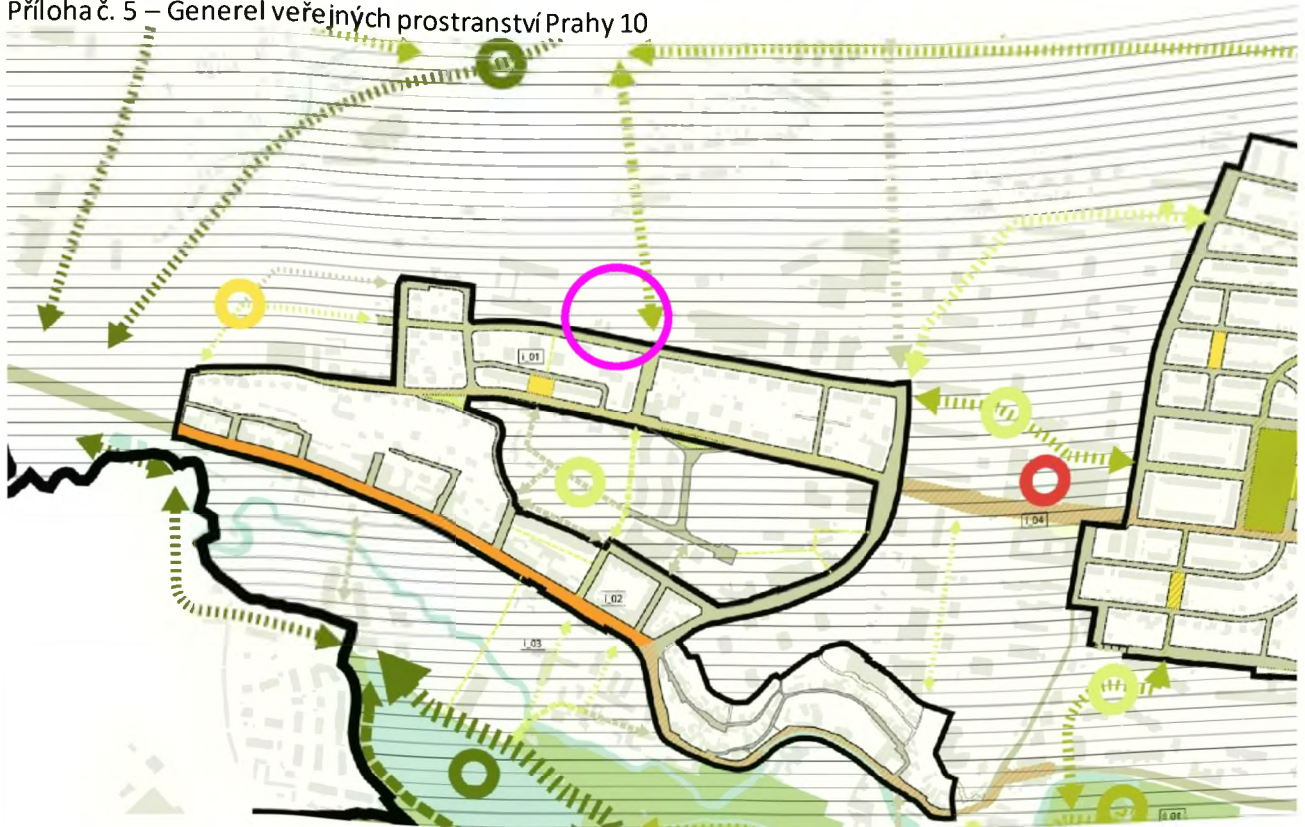

Příloha č. 1 – mapa majetkových vztahů

*Legenda:*

- pozemky hl. m. Prahy
- pozemky ve vlastnictví žadatele navržené ke směně
- pozemek navržený ke směně

Příloha č. 2 – ortofotomapa

Příloha č. 3 – platný Územní plán

Příloha č. 4 – návrh Metropolitního plánu

Legenda: ○ vyznačení umístění pozemků, které jsou předmětem žádosti

Příloha č. 5 – Generel veřejných prostranství Prahy 10

Legenda: ○ vyznačení umístění pozemků, které jsou předmětem žádosti

Příloha č. 6 – Fotodokumentace

*Pohled na pozemek parc. č. 2385/112 z Jesenické ulice*

*Pohled na pozemek parc. č. 5867/3 z Žirovnické ulice (pozemek je součástí asf. komunikace)*