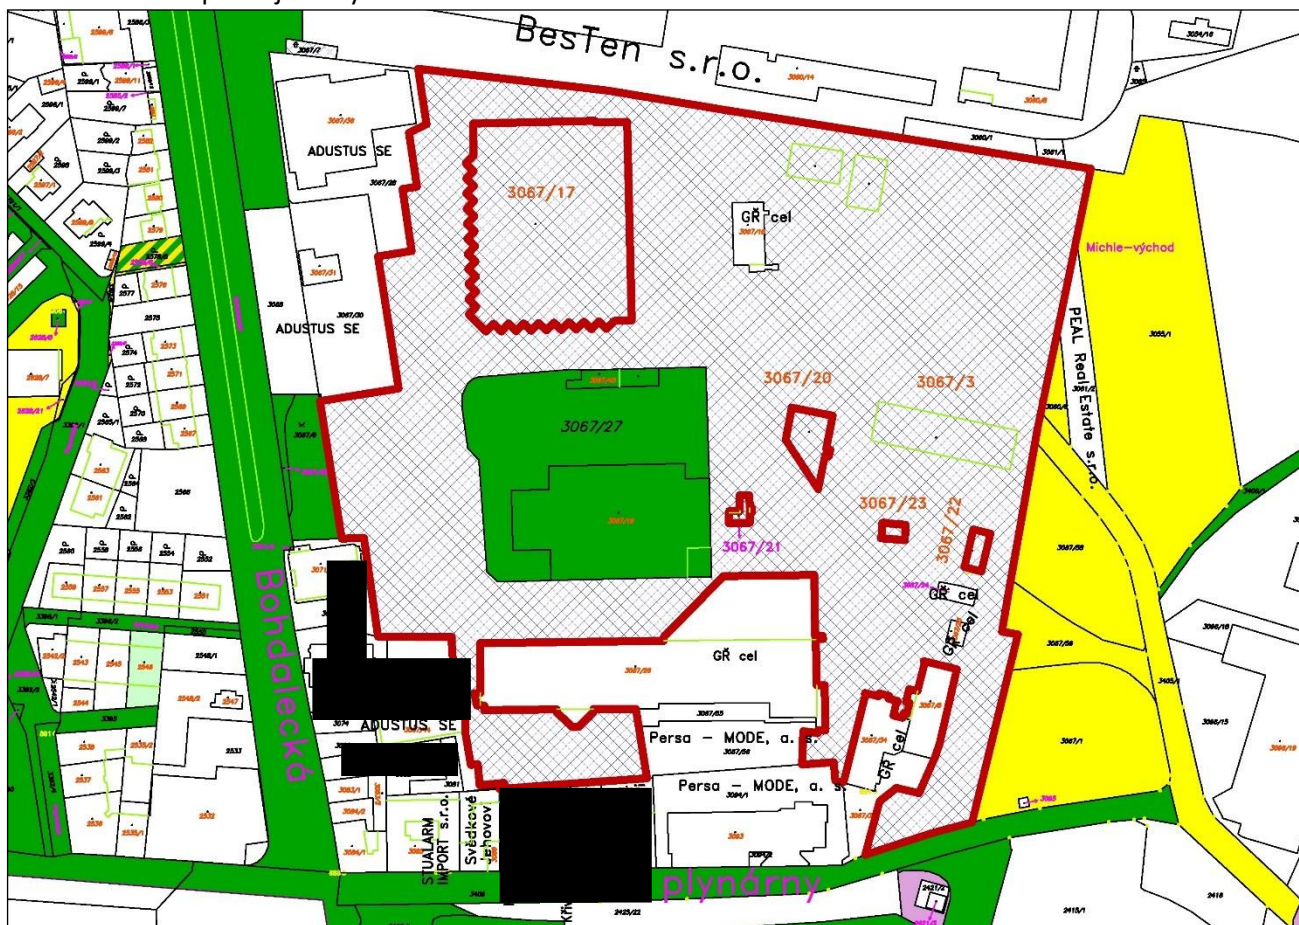

Příloha č. 1 – mapa majetkových vztahů k. ú. Záběhlice

## Legenda:

-  pozemky hl. m. Prahy
-  pozemky hl. m. Prahy o které MČ požádala
-  pozemek ÚZSVM ke směně

Příloha č. 2 – ortofotomapa k. ú. Záběhlice

Příloha č. 3 – platný Územní plán k. ú. Záběhlice

Příloha č. 4 – mapa majetkových vztahů k. ú. Michle

Příloha č. 5 – ortofotomapa k. ú. Michle

Příloha č. 6 – platný Územní plán k. ú. Michle

Příloha č. 7 – návrh Metropolitního plánu (2022)

Legenda:  vyznačení umístění předmětného pozemku parc. č. 2848/488 v k. ú. Záběhlice