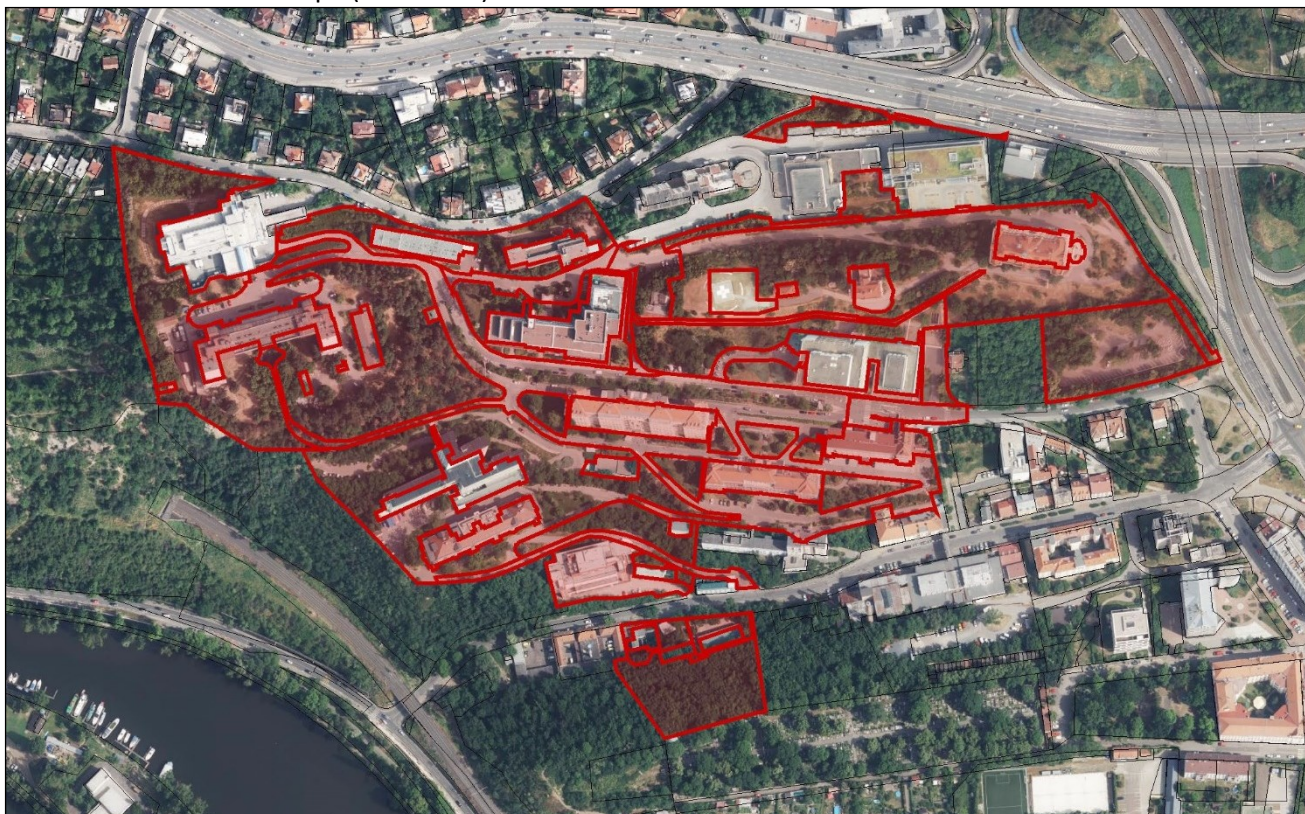

Příloha č. 10 – ortofotomapa (k. ú. Libeň)

Legenda: zakres předmětu směny (vlastnictví hl. m. Prahy)