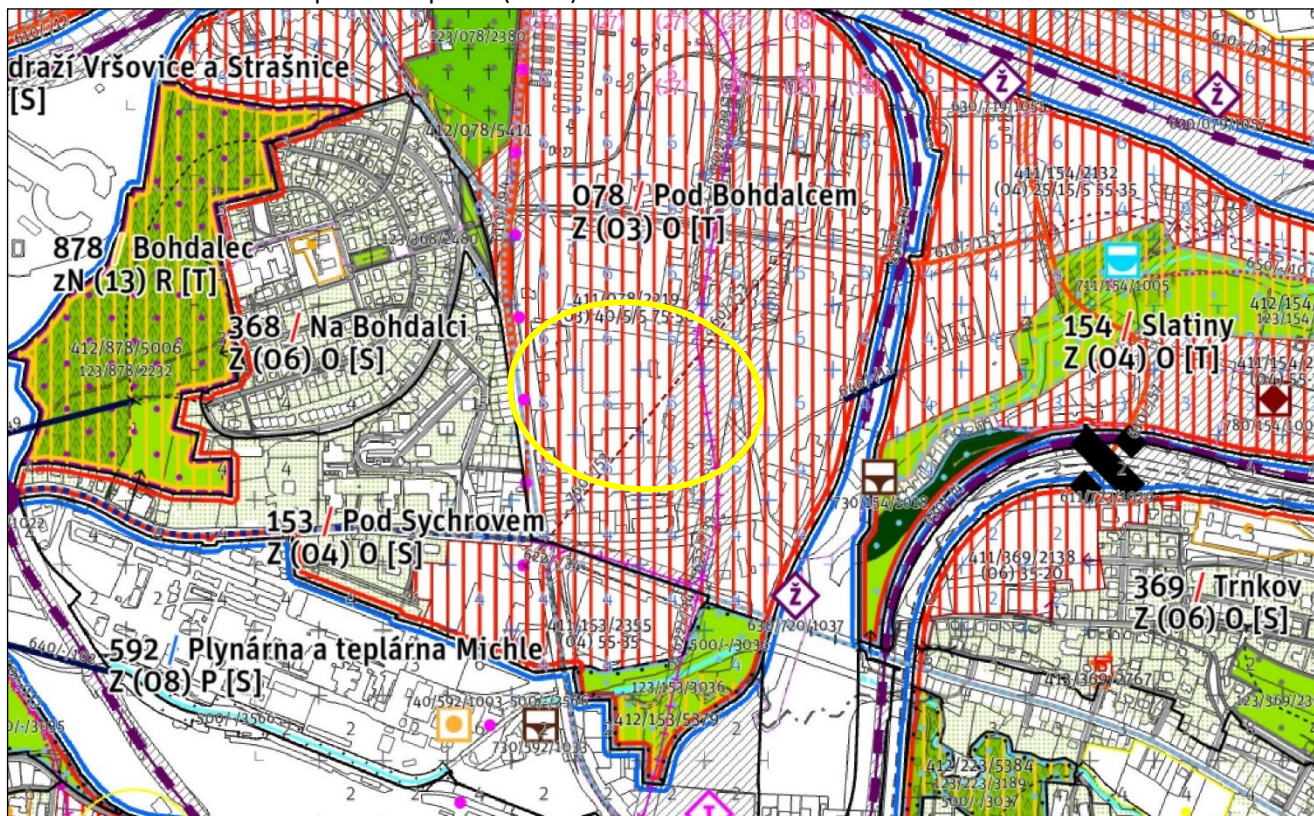

Legenda: vyznačení umístění předmětného pozemku parc. č. 2848/488 v k. ú. Záběhlice

Příloha č. 8 – návrh Metropolitního plánu (2022)

Legenda: vyznačení umístění předmětných pozemků parc. č. 3067/3, 3067/17, 3067/20, 3067/21, 3067/22, 3067/23 v k. ú. Michle