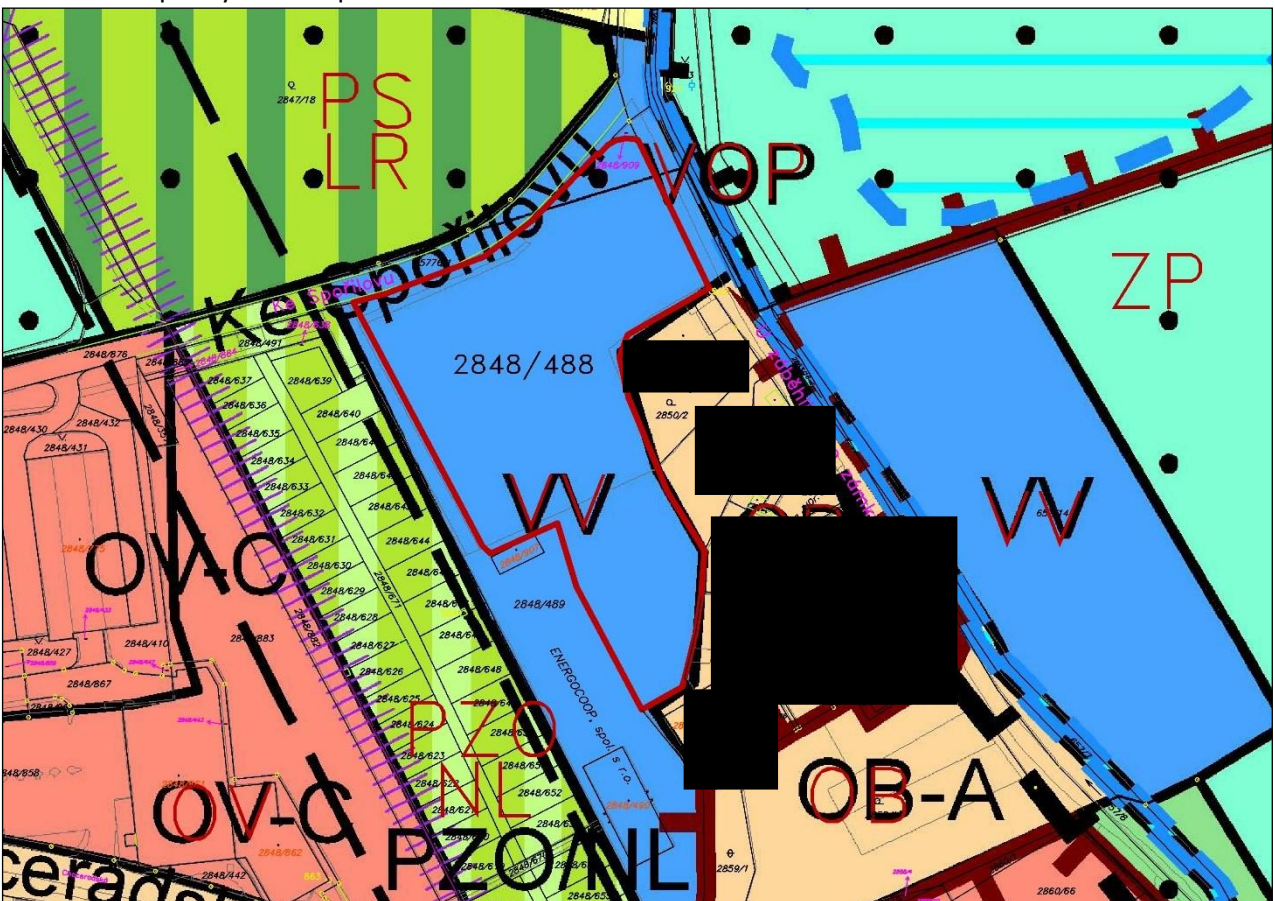

Příloha č. 1 – mapa majetkových vztahů k. ú. Záběhlice

## Legenda:

-  pozemky hl. m. Prahy
-  pozemky hl. m. Prahy o které MČ požádala
-  pozemek ÚZSVM ke směně

Příloha č. 2 – ortofotomapa k. ú. Záběhlice

Příloha č. 3 – platný Územní plán k. ú. Záběhlice

Příloha č. 4 – mapa majetkových vztahů k. ú. Michle

Příloha č. 5 – ortofotomapa k. ú. Michle

Příloha č. 6 – platný Územní plán k. ú. Michle

Příloha č. 7 – návrh Metropolitního plánu (2022)

Legenda:  vyznačení umístění předmětného pozemku parc. č. 2848/488 v k. ú. Záběhlice