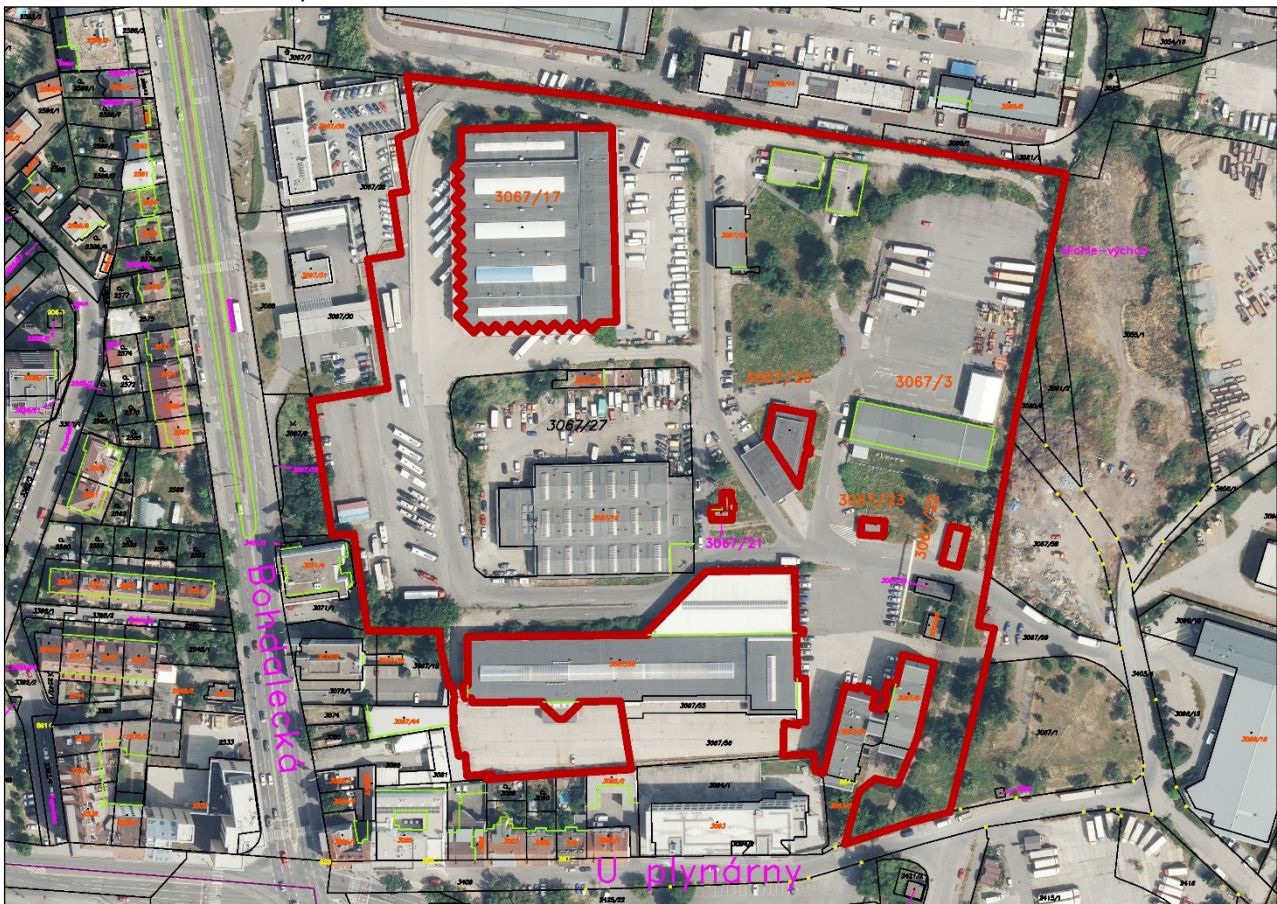

Příloha č. 1 – mapa majetkových vztahů k. ú. Záběhlice

## Legenda:

-  pozemky hl. m. Prahy
-  pozemky hl. m. Prahy o které MČ požádala
-  pozemek ÚZSVM ke směně

Příloha č. 2 – ortofotomapa k. ú. Záběhlice

Příloha č. 3 – platný Územní plán k. ú. Záběhlice

Příloha č. 4 – mapa majetkových vztahů k. ú. Michle

Příloha č. 5 – ortofotomapa k. ú. Michle

Příloha č. 6 – platný Územní plán k. ú. Michle

Příloha č. 7 – návrh Metropolitního plánu (2022)

Legenda:  vyznačení umístění předmětného pozemku parc. č. 2848/488 v k. ú. Záběhlice