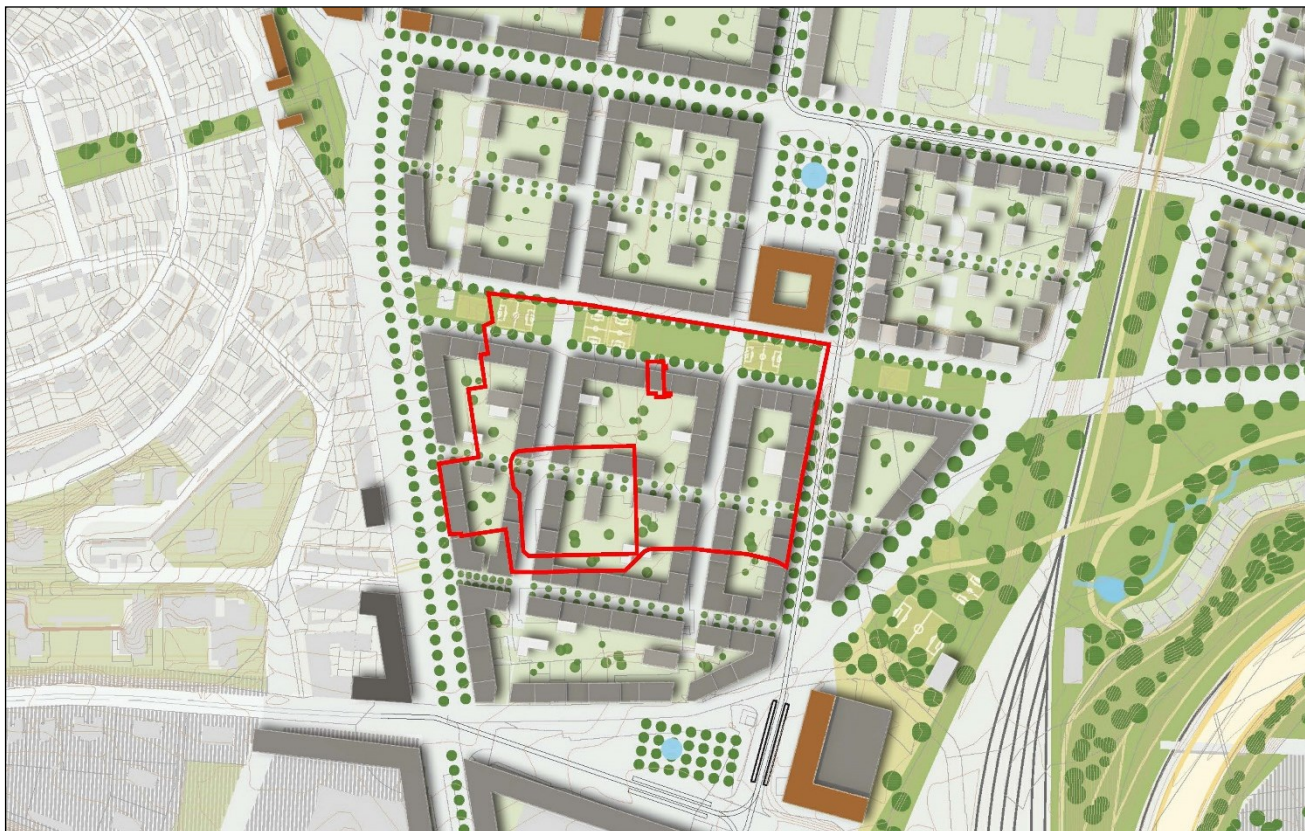

Příloha č. 5 – ortofotomapa k. ú. Michle

Příloha č. 6 – platný Územní plán k. ú. Michle

Příloha č. 7 – návrh Metropolitního plánu (2022)

Legenda:  vyznačení umístění předmětného pozemku parc. č. 2848/488 v k. ú. Záběhlice

Příloha č. 8 – návrh Metropolitního plánu (2022)

Legenda:  vyznačení umístění předmětných pozemků parc. č. 3067/3, 3067/17, 3067/20, 3067/21, 3067/22, 3067/23 v k. ú. Michle

Příloha č. 9 – US BSBS 2019

Legenda:  zakres předmětných pozemků parc. č. 3067/3, 3067/17, 3067/20, 3067/21, 3067/22, 3067/23 v k. ú. Michle