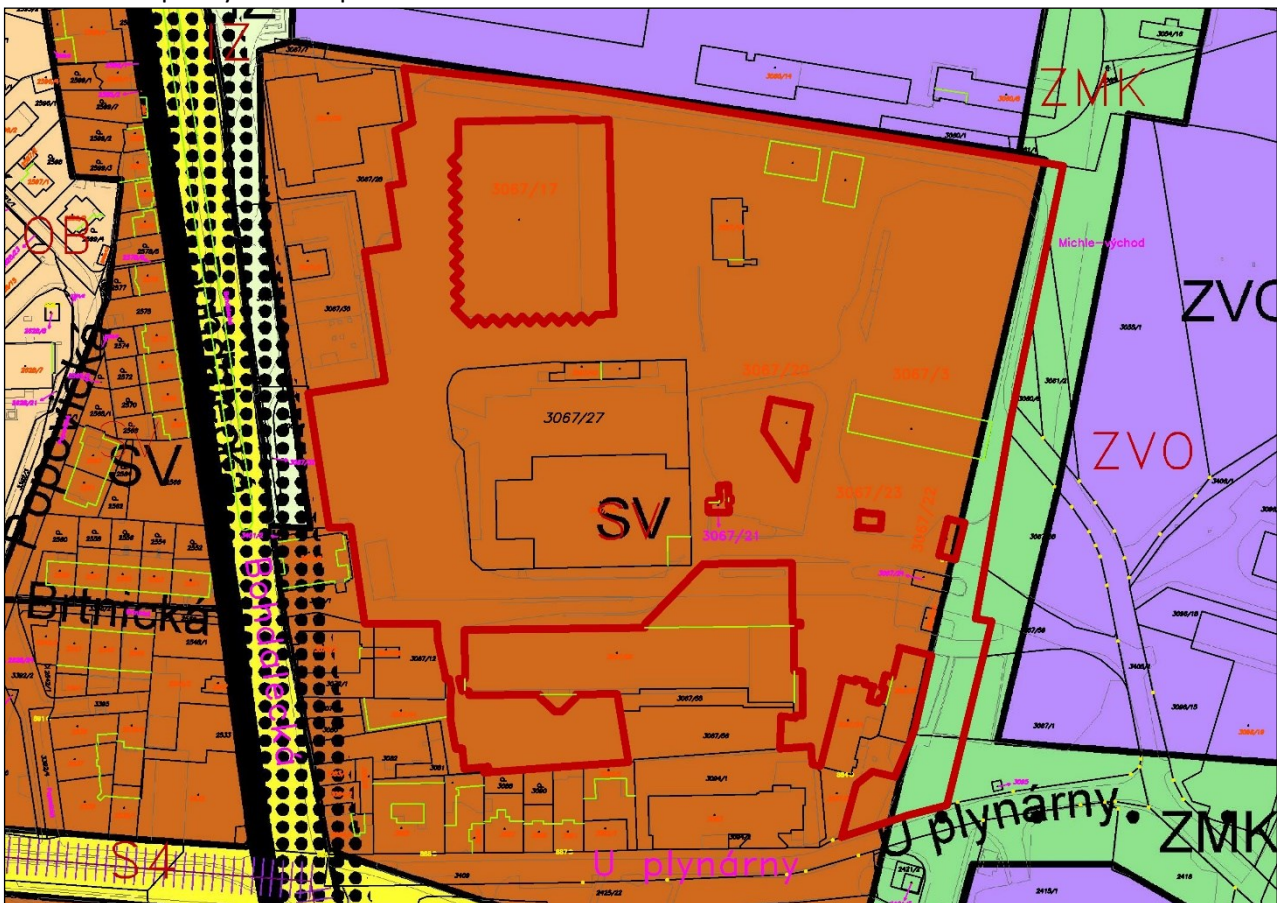

Příloha č. 6 – platný Územní plán k. ú. Michle