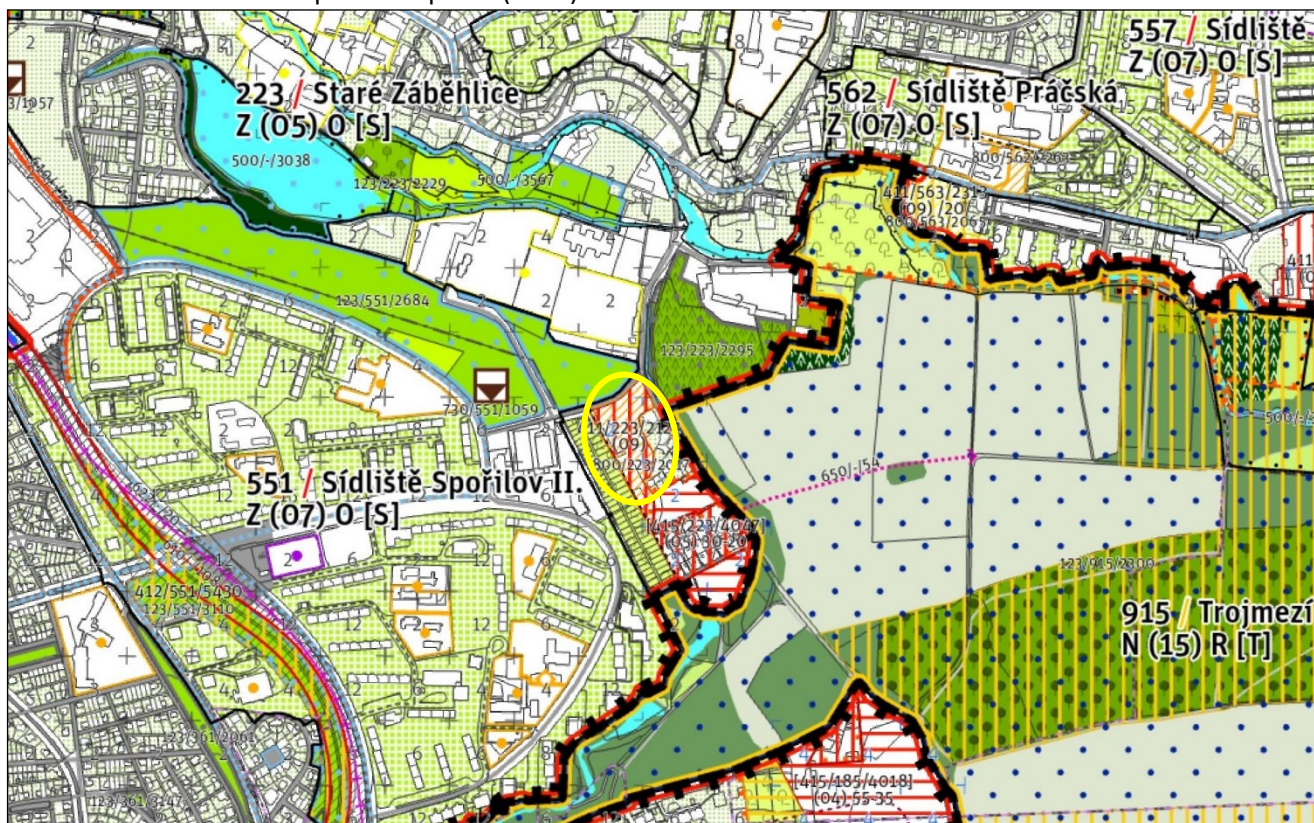

## Legenda:

-  pozemky hl. m. Prahy
-  pozemky hl. m. Prahy o které MČ požádala
-  pozemek ÚZSVM ke směně

Příloha č. 2 – ortofotomapa k. ú. Záběhlice

Příloha č. 3 – platný Územní plán k. ú. Záběhlice

Příloha č. 4 – mapa majetkových vztahů k. ú. Michle

Příloha č. 5 – ortofotomapa k. ú. Michle

Příloha č. 6 – platný Územní plán k. ú. Michle

Příloha č. 7 – návrh Metropolitního plánu (2022)

Legenda:  vyznačení umístění předmětného pozemku parc. č. 2848/488 v k. ú. Záběhlice