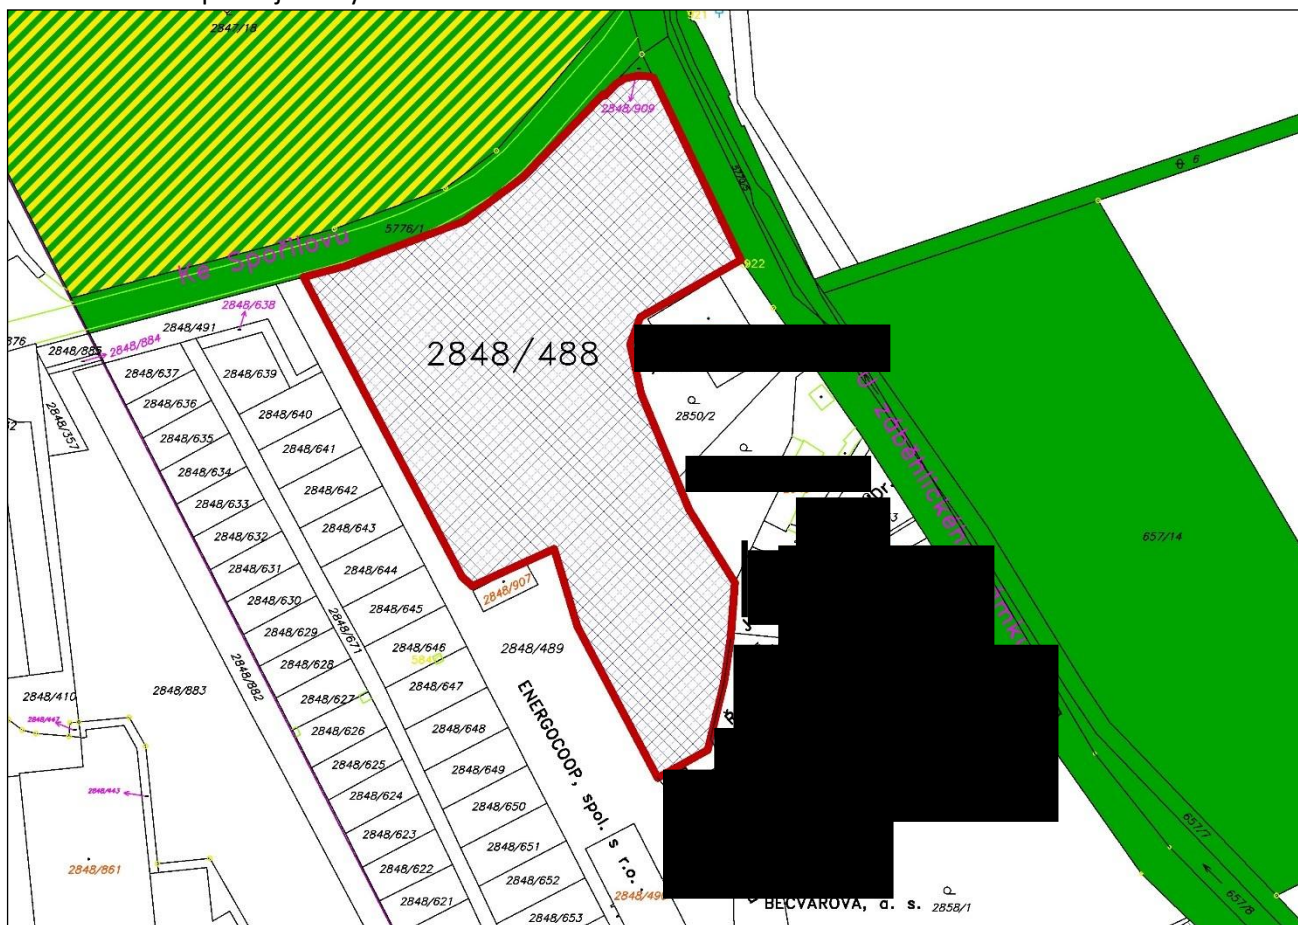

Příloha č. 1 – mapa majetkových vztahů k. ú. Záběhlice

## Legenda:

-  pozemky hl. m. Prahy
-  pozemky hl. m. Prahy o které MČ požádala
-  pozemek ÚZSVM ke směně

Příloha č. 2 – ortofotomapa k. ú. Záběhlice

Příloha č. 3 – platný Územní plán k. ú. Záběhlice

Příloha č. 4 – mapa majetkových vztahů k. ú. Michle

Příloha č. 5 – ortofotomapa k. ú. Michle

Příloha č. 6 – platný Územní plán k. ú. Michle

Příloha č. 7 – návrh Metropolitního plánu (2022)

Legenda:  vyznačení umístění předmětného pozemku parc. č. 2848/488 v k. ú. Záběhlice