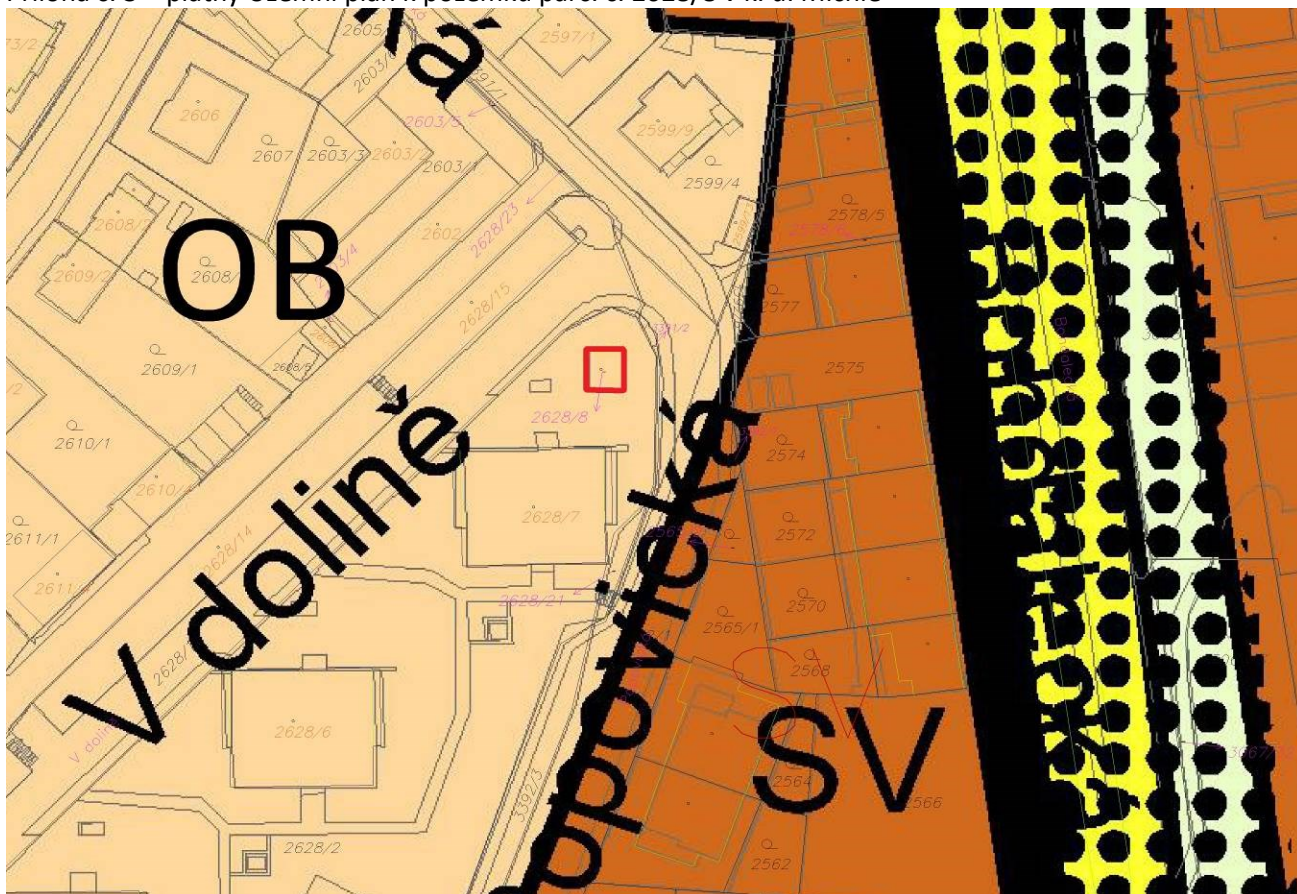

Příloha č. 1 – mapa majetkových vztahů k pozemku parc. č. 2628/8 v k. ú. Michle

Legenda:

-  pozemky hl. m. Prahy
-  pozemky MČ Praha 10
-  pozemky hl. m. Prahy o které MČ požádala
-  požadovaný pozemek

Příloha č. 2 – ortofotomapa k pozemku parc. č. 2628/8 v k. ú. Michle

Příloha č. 3 – platný Územní plán k pozemku parc. č. 2628/8 v k. ú. Michle

Příloha č. 4 – mapa majetkových vztahů k pozemku parc. č. 140/3 v k. ú. Strašnice

Legenda:

-  pozemky hl. m. Prahy
-  pozemky MČ Praha 10
-  pozemky hl. m. Prahy o které MČ požádala
-  pozemek DP, a. s.
-  požadovaný pozemek

Příloha č. 5 – ortofotomapa k pozemku parc. č. 140/3 v k. ú. Strašnice

Příloha č. 6 – platný Územní plán k pozemku parc. č. 140/3 v k. ú. Strašnice

Příloha č. 7 – návrh Metropolitního plánu (2022)

Legenda: vyznačení umístění předmětného pozemku parc. č. 2628/8 v k. ú. Michle

Příloha č. 8 – návrh Metropolitního plánu (2022)

Legenda: vyznačení umístění předmětného pozemku parc. č. 140/3 v k. ú. Strašnice