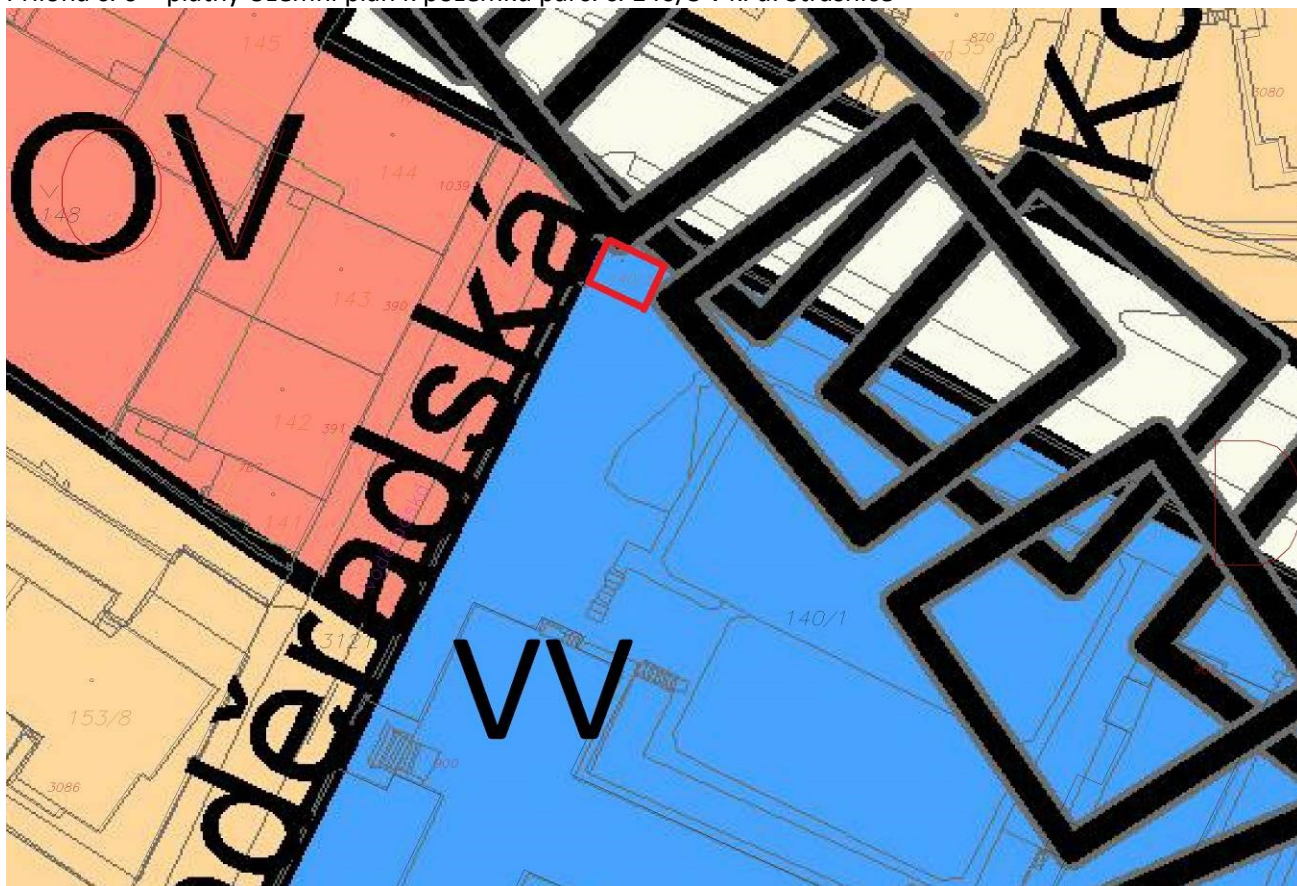

Příloha č. 1 – mapa majetkových vztahů k pozemku parc. č. 2628/8 v k. ú. Michle

Legenda:

-  pozemky hl. m. Prahy
-  pozemky MČ Praha 10
-  pozemky hl. m. Prahy o které MČ požádala
-  požadovaný pozemek

Příloha č. 2 – ortofotomapa k pozemku parc. č. 2628/8 v k. ú. Michle

Příloha č. 3 – platný Územní plán k pozemku parc. č. 2628/8 v k. ú. Michle

Příloha č. 4 – mapa majetkových vztahů k pozemku parc. č. 140/3 v k. ú. Strašnice

Legenda:

-  pozemky hl. m. Prahy
-  pozemky MČ Praha 10
-  pozemky hl. m. Prahy o které MČ požádala
-  pozemek DP, a. s.
-  požadovaný pozemek

Příloha č. 5 – ortofotomapa k pozemku parc. č. 140/3 v k. ú. Strašnice

Příloha č. 6 – platný Územní plán k pozemku parc. č. 140/3 v k. ú. Strašnice

Příloha č. 7 – návrh Metropolitního plánu (2022)

Legenda: vyznačení umístění předmětného pozemku parc. č. 2628/8 v k. ú. Michle

Příloha č. 8 – návrh Metropolitního plánu (2022)

Legenda: vyznačení umístění předmětného pozemku parc. č. 140/3 v k. ú. Strašnice