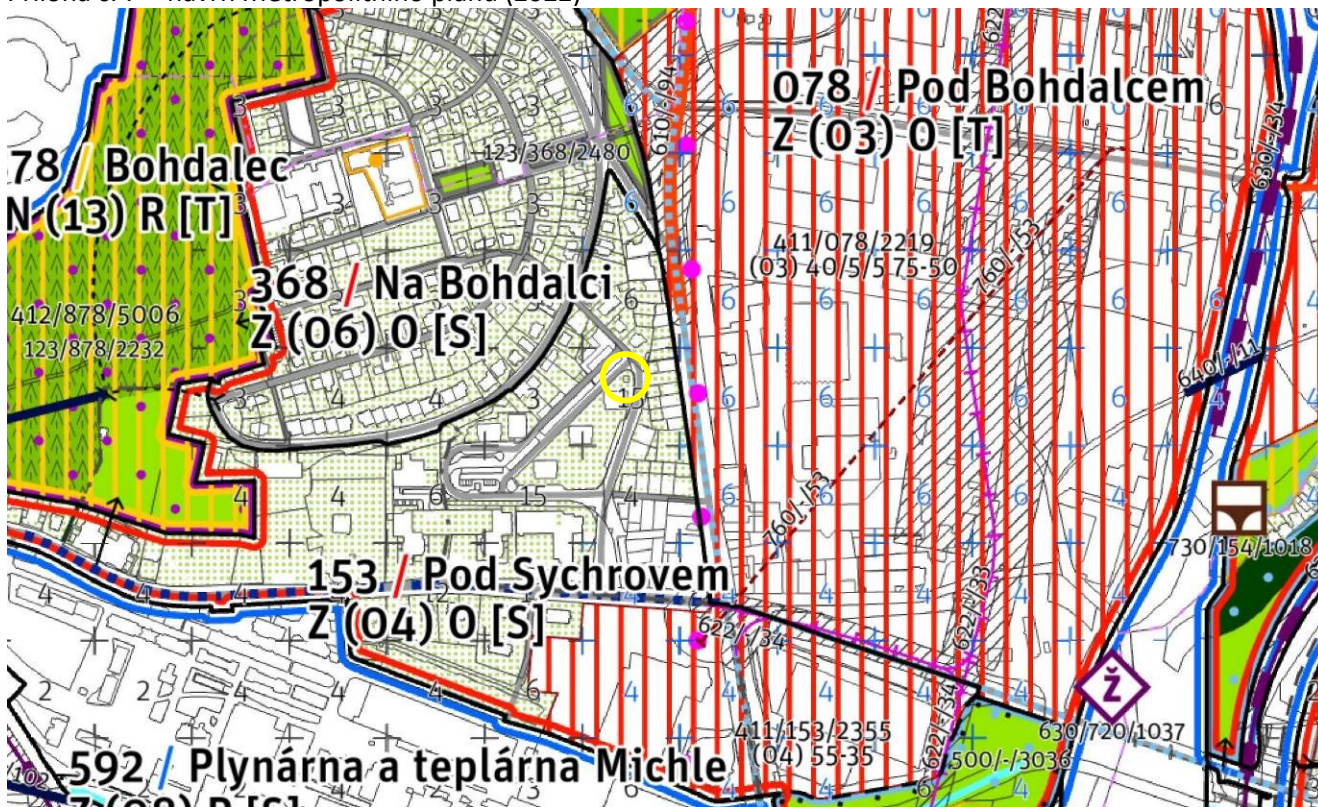

Příloha č. 1 – mapa majetkových vztahů k pozemku parc. č. 2628/8 v k. ú. Michle

Legenda:

-  pozemky hl. m. Prahy
-  pozemky MČ Praha 10
-  pozemky hl. m. Prahy o které MČ požádala
-  požadovaný pozemek

Příloha č. 2 – ortofotomapa k pozemku parc. č. 2628/8 v k. ú. Michle

Příloha č. 3 – platný Územní plán k pozemku parc. č. 2628/8 v k. ú. Michle

Příloha č. 4 – mapa majetkových vztahů k pozemku parc. č. 140/3 v k. ú. Strašnice

Legenda:

-  pozemky hl. m. Prahy
-  pozemky MČ Praha 10
-  pozemky hl. m. Prahy o které MČ požádala
-  pozemek DP, a. s.
-  požadovaný pozemek

Příloha č. 5 – ortofotomapa k pozemku parc. č. 140/3 v k. ú. Strašnice

Příloha č. 6 – platný Územní plán k pozemku parc. č. 140/3 v k. ú. Strašnice

Příloha č. 7 – návrh Metropolitního plánu (2022)

Legenda: vyznačení umístění předmětného pozemku parc. č. 2628/8 v k. ú. Michle

Příloha č. 8 – návrh Metropolitního plánu (2022)

Legenda: vyznačení umístění předmětného pozemku parc. č. 140/3 v k. ú. Strašnice