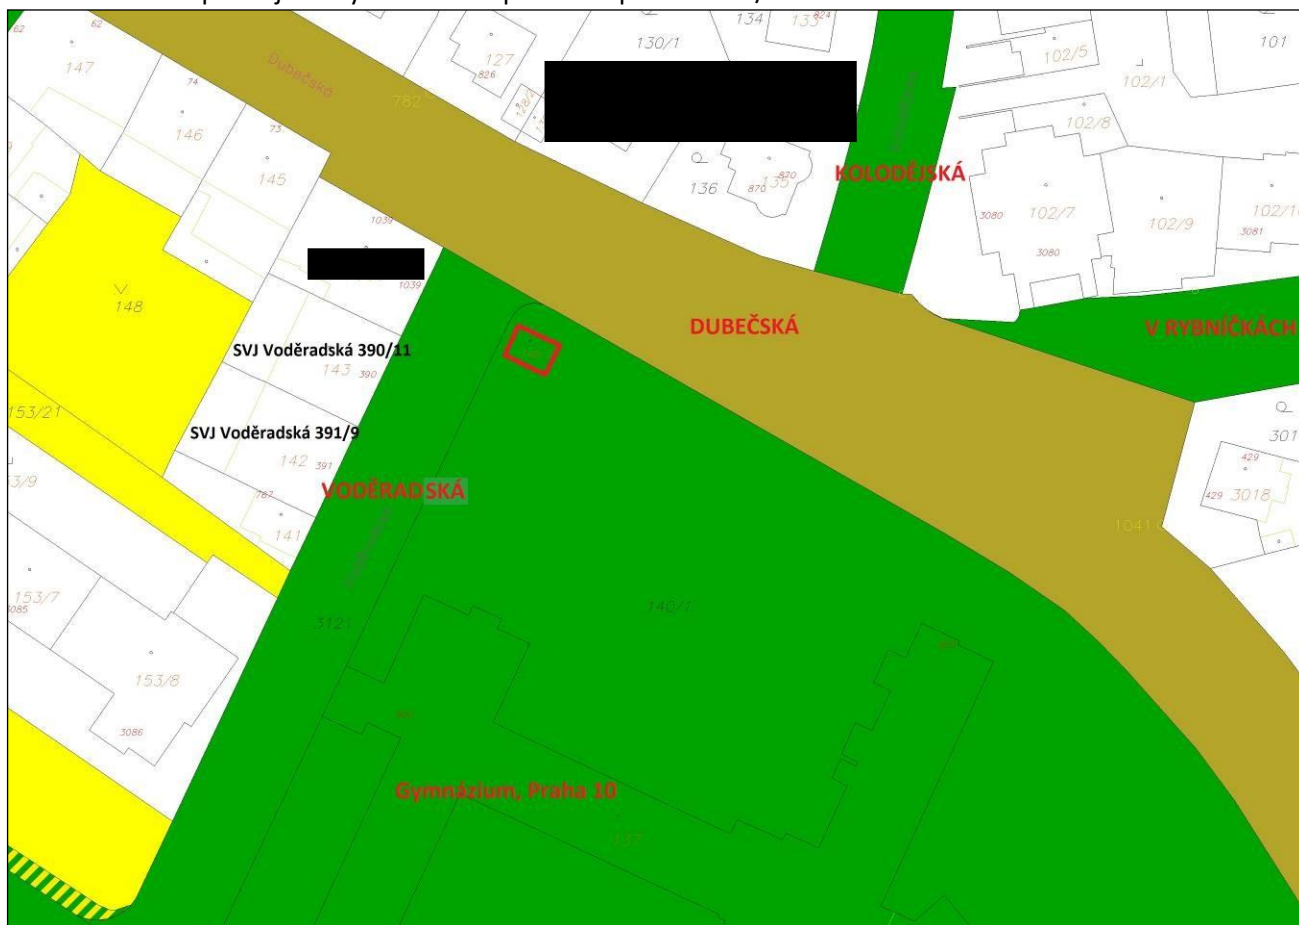

Příloha č. 1 – mapa majetkových vztahů k pozemku parc. č. 2628/8 v k. ú. Michle

Legenda:

-  pozemky hl. m. Prahy
-  pozemky MČ Praha 10
-  pozemky hl. m. Prahy o které MČ požádala
-  požadovaný pozemek

Příloha č. 2 – ortofotomapa k pozemku parc. č. 2628/8 v k. ú. Michle

Příloha č. 3 – platný Územní plán k pozemku parc. č. 2628/8 v k. ú. Michle

Příloha č. 4 – mapa majetkových vztahů k pozemku parc. č. 140/3 v k. ú. Strašnice

Legenda:

-  pozemky hl. m. Prahy
-  pozemky MČ Praha 10
-  pozemky hl. m. Prahy o které MČ požádala
-  pozemek DP, a. s.
-  požadovaný pozemek

Příloha č. 5 – ortofotomapa k pozemku parc. č. 140/3 v k. ú. Strašnice

Příloha č. 6 – platný Územní plán k pozemku parc. č. 140/3 v k. ú. Strašnice

Příloha č. 7 – návrh Metropolitního plánu (2022)

Legenda: vyznačení umístění předmětného pozemku parc. č. 2628/8 v k. ú. Michle

Příloha č. 8 – návrh Metropolitního plánu (2022)

Legenda: vyznačení umístění předmětného pozemku parc. č. 140/3 v k. ú. Strašnice