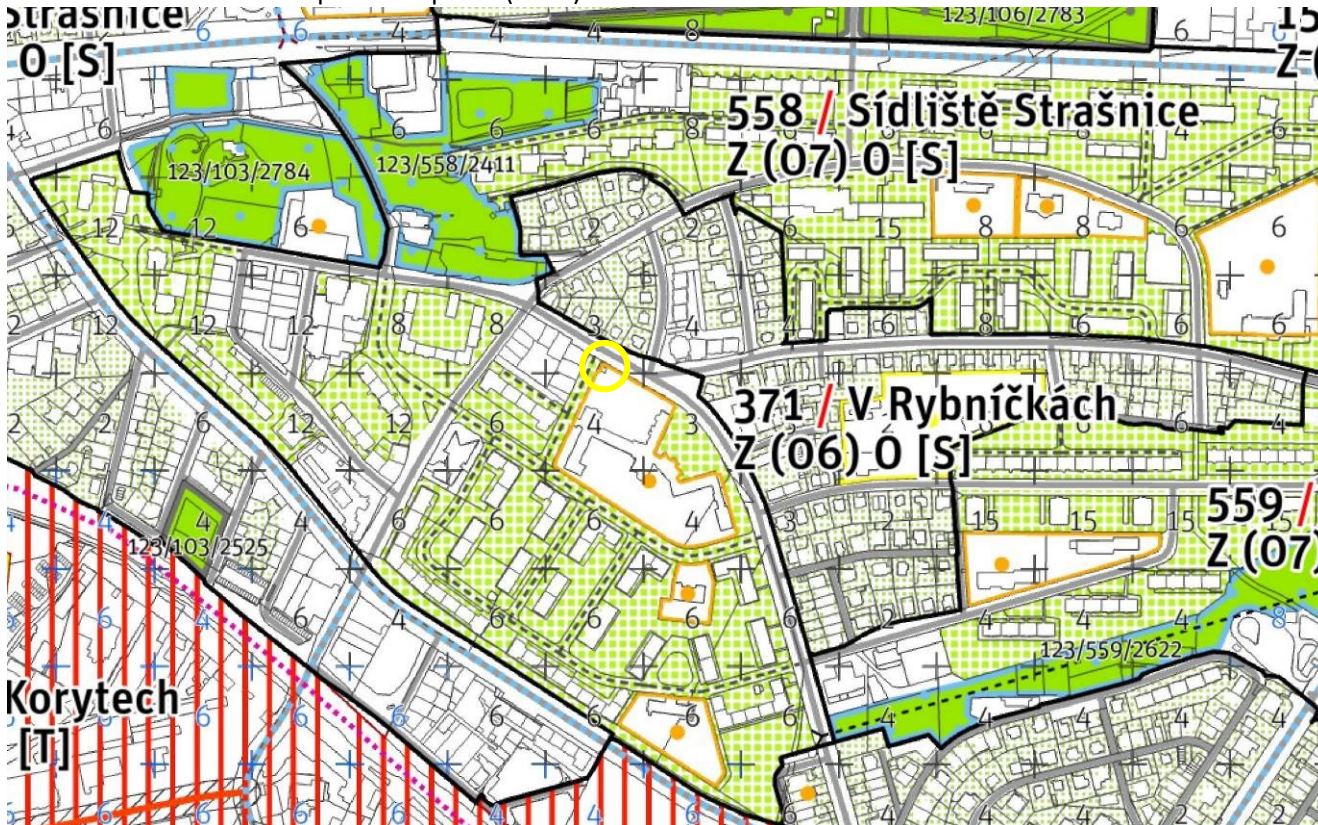

Příloha č. 3 – platný Územní plán k pozemku parc. č. 2628/8 v k. ú. Michle

Příloha č. 4 – mapa majetkových vztahů k pozemku parc. č. 140/3 v k. ú. Strašnice

Legenda:

-  pozemky hl. m. Prahy
-  pozemky MČ Praha 10
-  pozemky hl. m. Prahy o které MČ požádala
-  pozemek DP, a. s.
-  požadovaný pozemek

Příloha č. 5 – ortofotomapa k pozemku parc. č. 140/3 v k. ú. Strašnice

Příloha č. 6 – platný Územní plán k pozemku parc. č. 140/3 v k. ú. Strašnice

Příloha č. 7 – návrh Metropolitního plánu (2022)

Legenda: vyznačení umístění předmětného pozemku parc. č. 2628/8 v k. ú. Michle

Příloha č. 8 – návrh Metropolitního plánu (2022)

Legenda: vyznačení umístění předmětného pozemku parc. č. 140/3 v k. ú. Strašnice