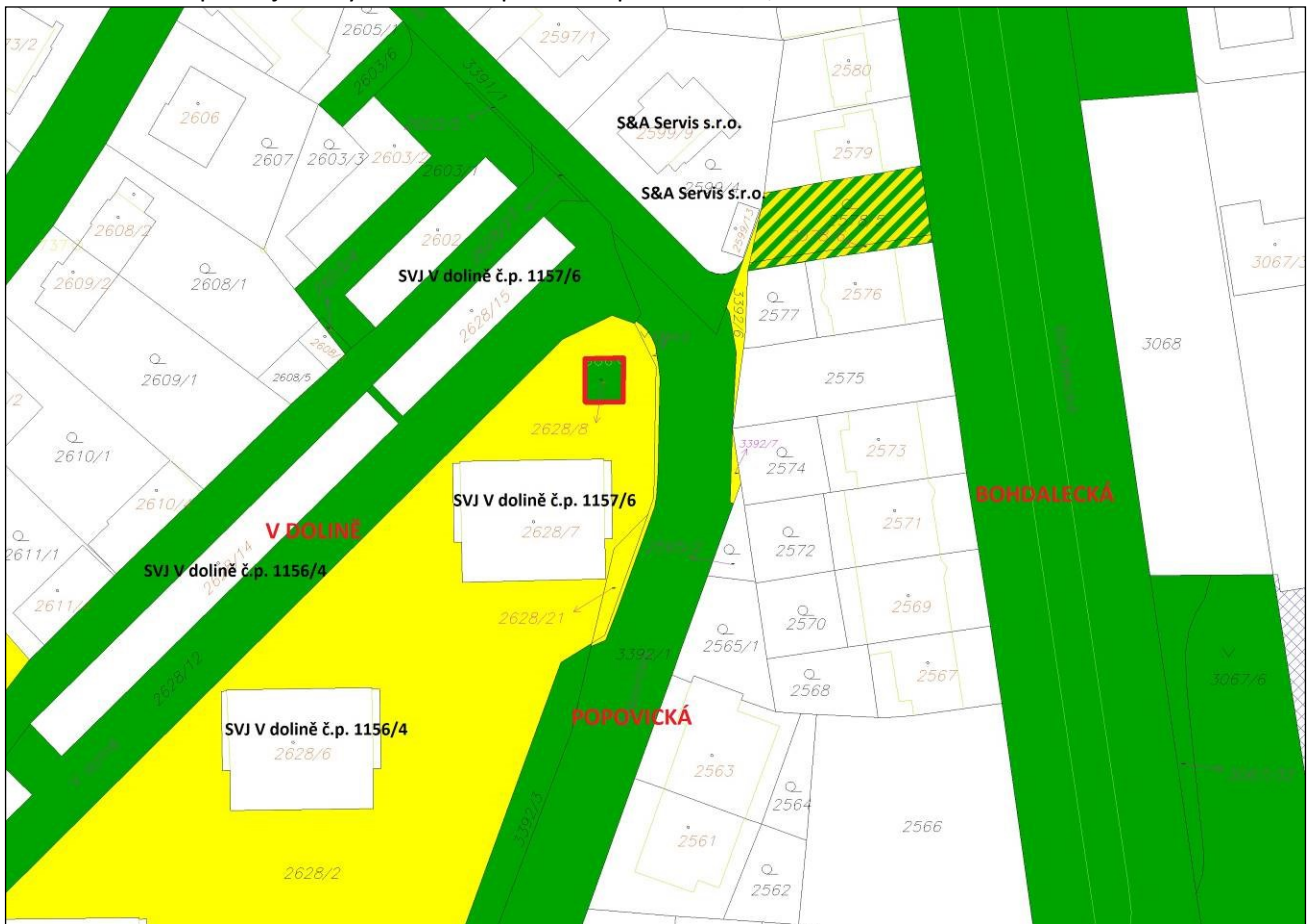

Příloha č. 1 – mapa majetkových vztahů k pozemku parc. č. 2628/8 v k. ú. Michle

Legenda:

-  pozemky hl. m. Prahy
-  pozemky MČ Praha 10
-  pozemky hl. m. Prahy o které MČ požádala
-  požadovaný pozemek

Příloha č. 2 – ortofotomapa k pozemku parc. č. 2628/8 v k. ú. Michle

Příloha č. 3 – platný Územní plán k pozemku parc. č. 2628/8 v k. ú. Michle

Příloha č. 4 – mapa majetkových vztahů k pozemku parc. č. 140/3 v k. ú. Strašnice

Legenda:

-  pozemky hl. m. Prahy
-  pozemky MČ Praha 10
-  pozemky hl. m. Prahy o které MČ požádala
-  pozemek DP, a. s.
-  požadovaný pozemek

Příloha č. 5 – ortofotomapa k pozemku parc. č. 140/3 v k. ú. Strašnice

Příloha č. 6 – platný Územní plán k pozemku parc. č. 140/3 v k. ú. Strašnice

Příloha č. 7 – návrh Metropolitního plánu (2022)

Legenda: vyznačení umístění předmětného pozemku parc. č. 2628/8 v k. ú. Michle

Příloha č. 8 – návrh Metropolitního plánu (2022)

Legenda: vyznačení umístění předmětného pozemku parc. č. 140/3 v k. ú. Strašnice