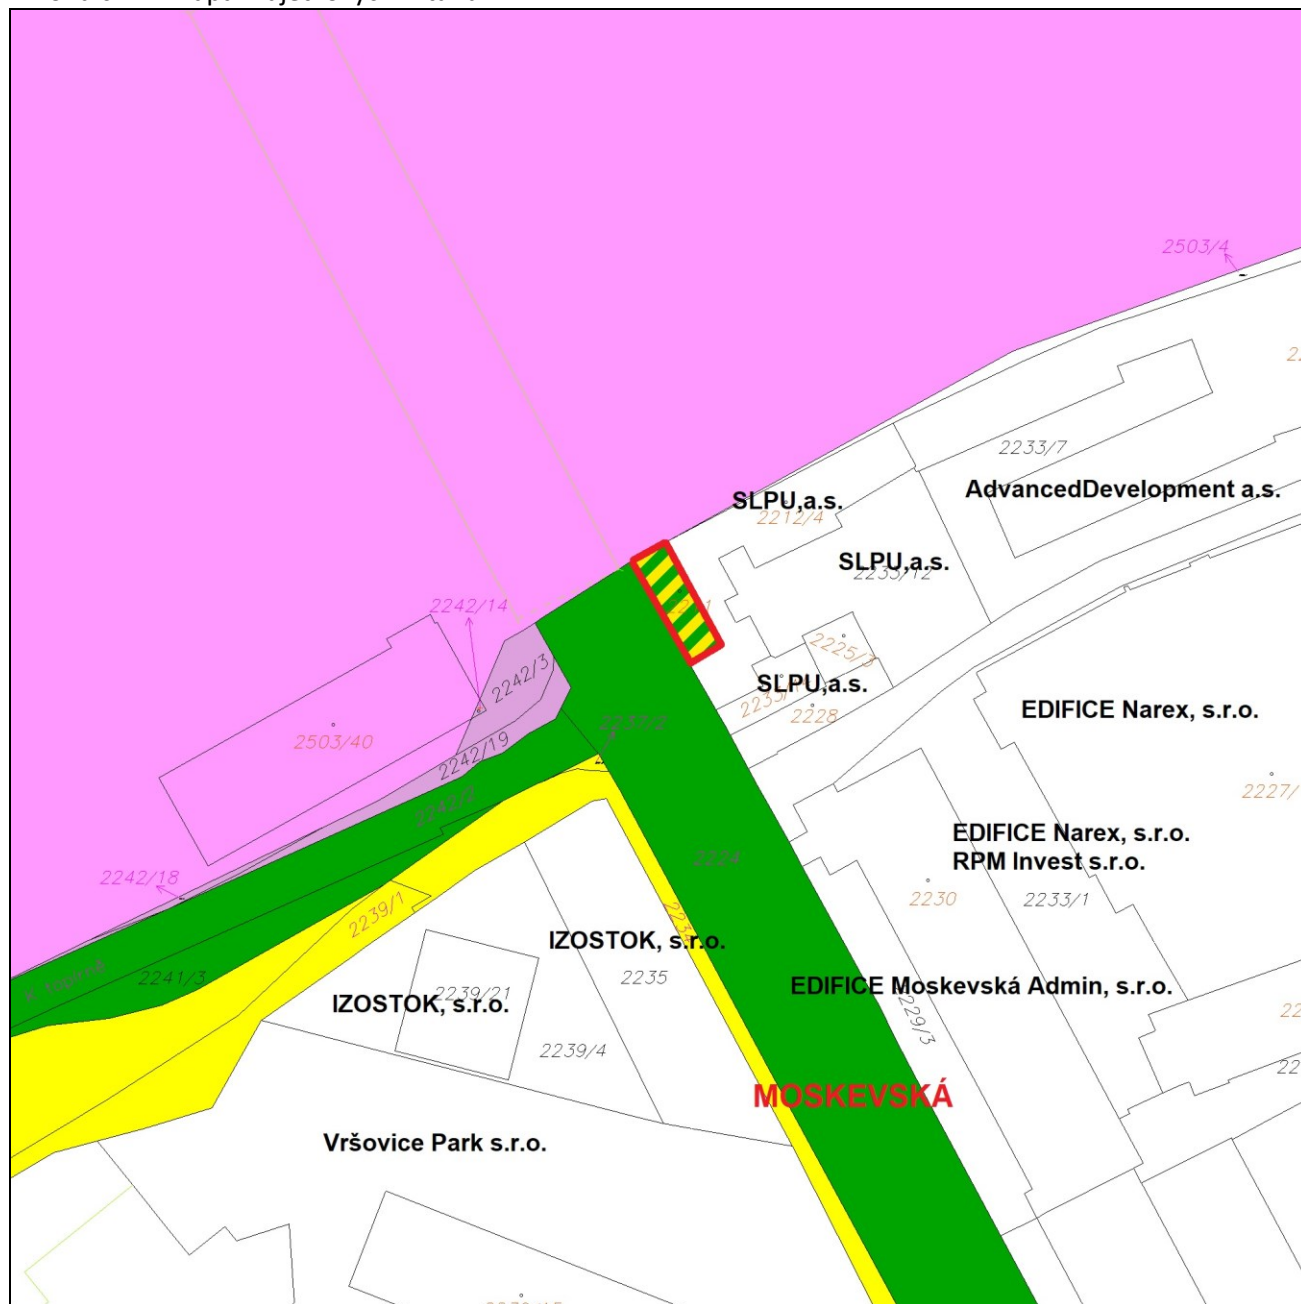

Příloha č. 1 – mapa majetkových vztahů

Legenda:

-  pozemky hl. m. Prahy
-  pozemky MČ Praha 10
-  pozemky hl. m. Prahy o které MČ požádala
-  pozemky SŽDC, s.o.
-  pozemky ČD, a.s.
-  požadovaný pozemek

Příloha č. 2 – ortofotomapa

Příloha č. 3 – platný Územní plán

Příloha č. 4 – návrh Metropolitního plánu (2022)

Legenda:  vyznačení umístění předmětného pozemku

Příloha č. 5 – US BSBS 2019

Legenda:  zakres předmětného pozemku

Příloha č. 6 – Podkladová studie Transformace bývalého areálu NAREX v Praze 10

Legenda: zakres předmětného pozemku