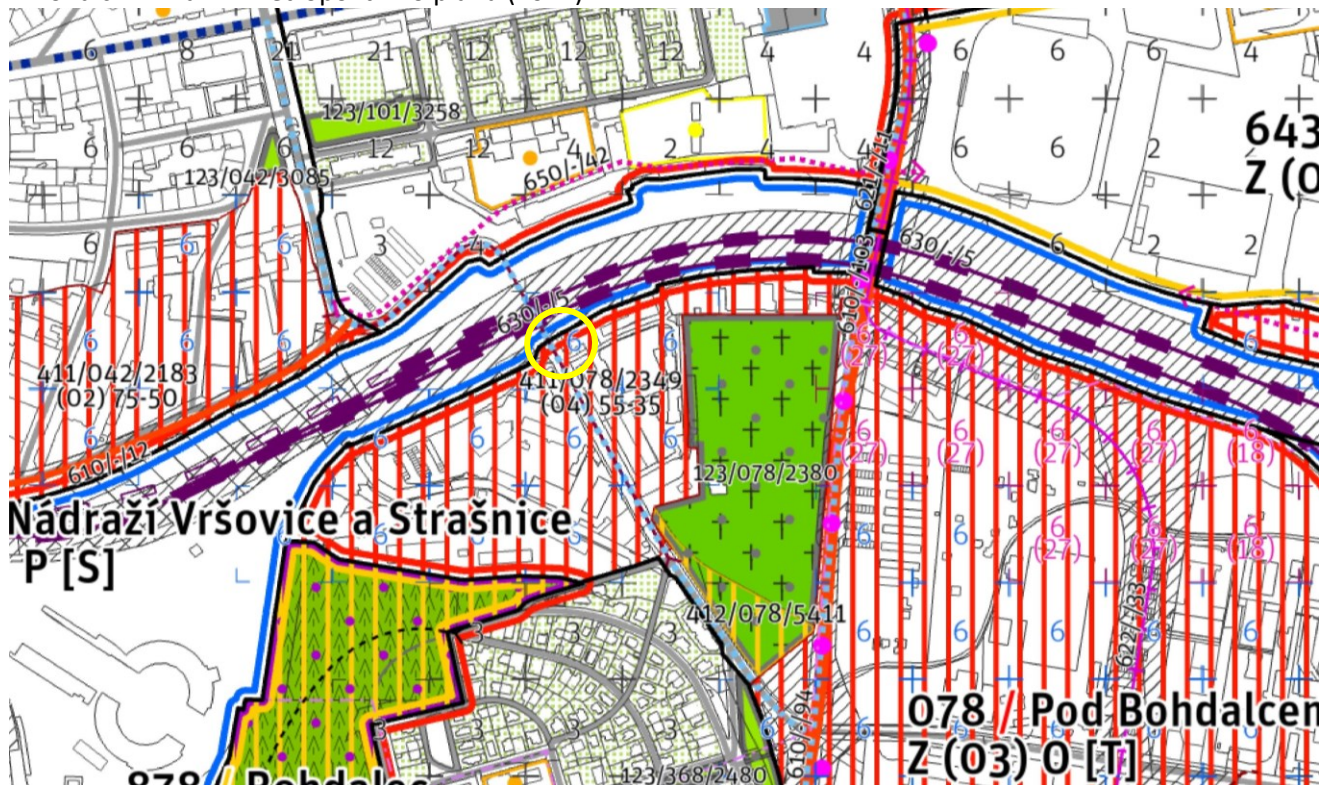

Příloha č. 1 – mapa majetkových vztahů

Legenda:

-  pozemky hl. m. Prahy
-  pozemky MČ Praha 10
-  pozemky hl. m. Prahy o které MČ požádala
-  pozemky SŽDC, s.o.
-  pozemky ČD, a.s.
-  požadovaný pozemek

Příloha č. 2 – ortofotomapa

Příloha č. 3 – platný Územní plán

Příloha č. 4 – návrh Metropolitního plánu (2022)

Legenda:  vyznačení umístění předmětného pozemku

Příloha č. 5 – US BSBS 2019

Legenda:  zakres předmětného pozemku

Příloha č. 6 – Podkladová studie Transformace bývalého areálu NAREX v Praze 10

Legenda: zakres předmětného pozemku