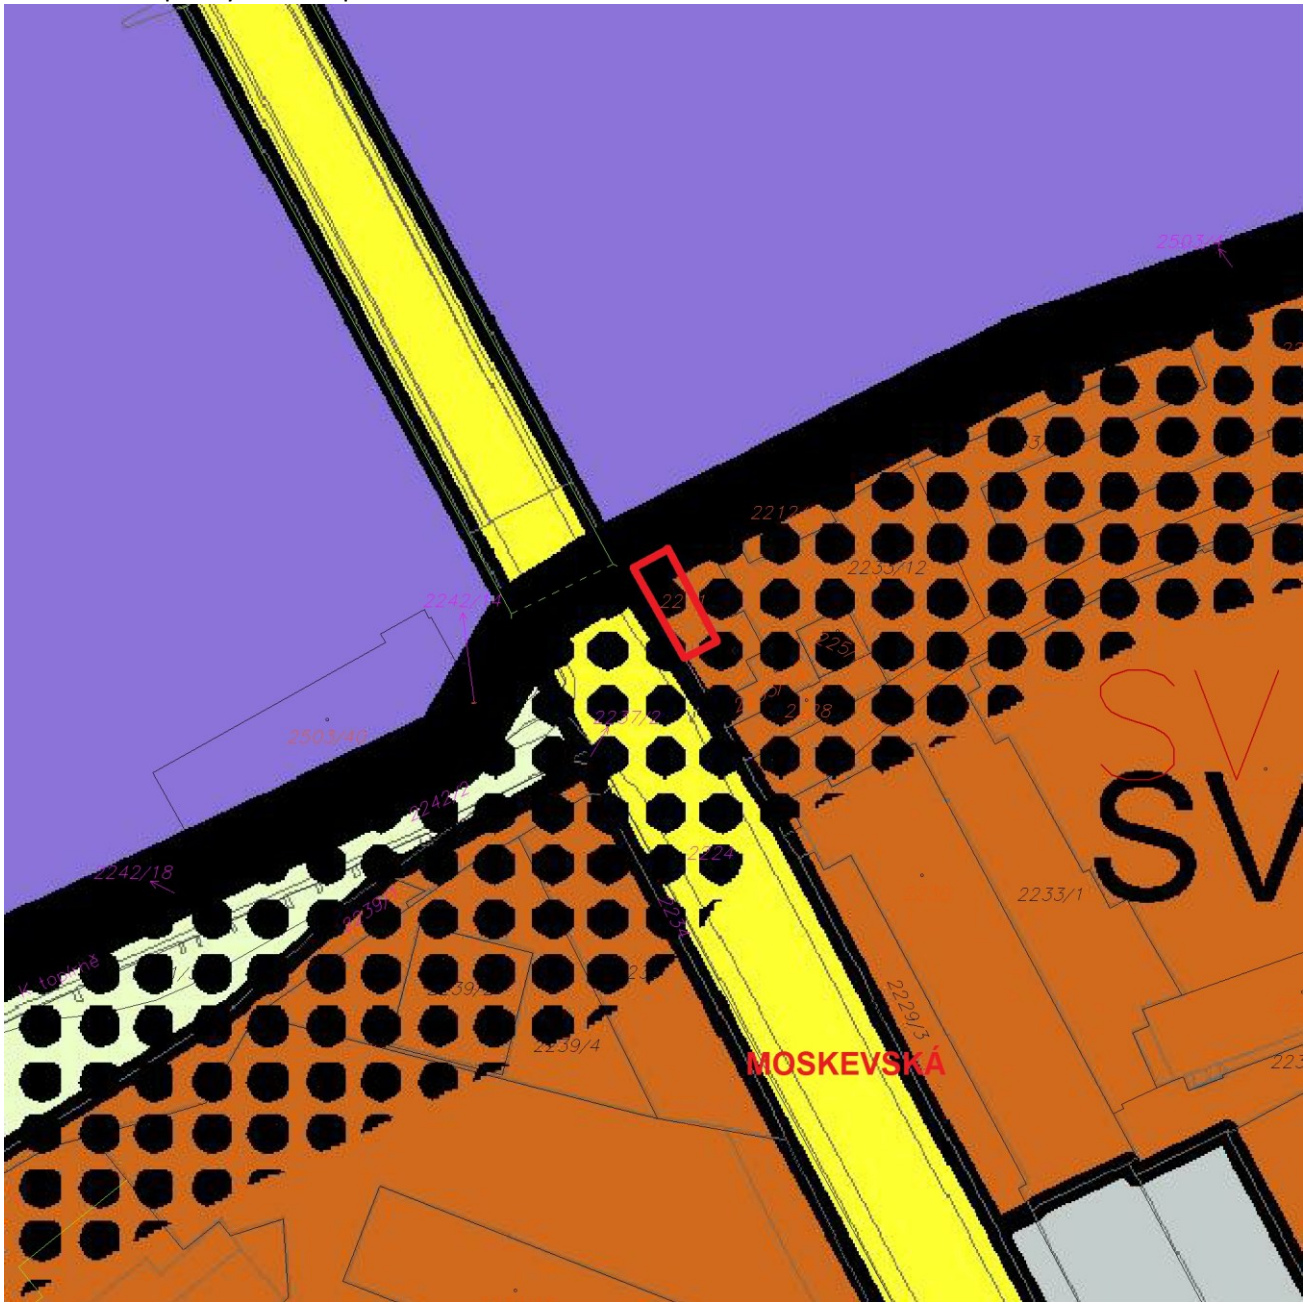

Příloha č. 1 – mapa majetkových vztahů

Legenda:

-  pozemky hl. m. Prahy
-  pozemky MČ Praha 10
-  pozemky hl. m. Prahy o které MČ požádala
-  pozemky SŽDC, s.o.
-  pozemky ČD, a.s.
-  požadovaný pozemek

Příloha č. 2 – ortofotomapa

Příloha č. 3 – platný Územní plán

Příloha č. 4 – návrh Metropolitního plánu (2022)

Legenda:  vyznačení umístění předmětného pozemku

Příloha č. 5 – US BSBS 2019

Legenda:  zakres předmětného pozemku

Příloha č. 6 – Podkladová studie Transformace bývalého areálu NAREX v Praze 10

Legenda: zakres předmětného pozemku